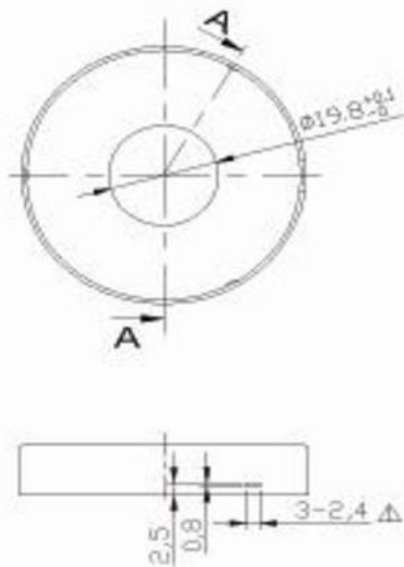

CRIDEA

CR.FSKF/80M

Roestvrij staal - mat zwart
Bevestiging voor vaste knop

Acier inoxydable - noir mat
Fixation pour bouton fixe