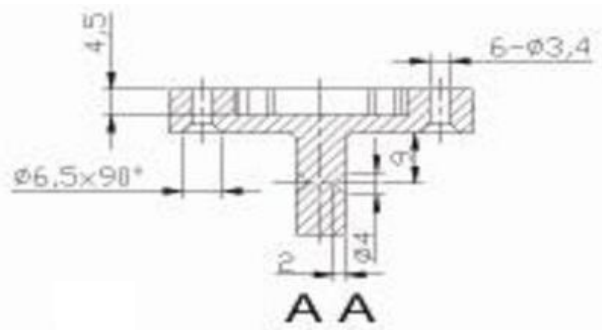

CRIDEA

CR.FSKF/80M

Roestvrij staal - mat zwart
Bevestiging voor vaste knop

Acier inoxydable - noir mat
Fixation pour bouton fixe