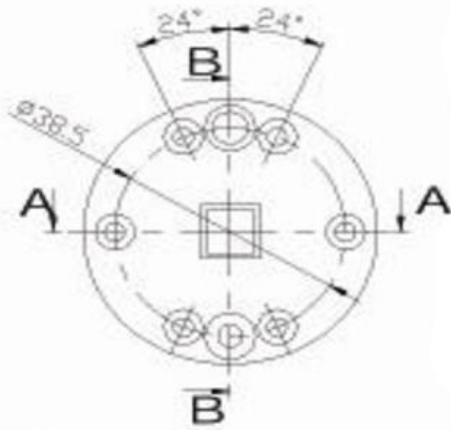

CRIDEA

CR.FSKF/80M

Roestvrij staal - mat zwart
Bevestiging voor vaste knop

Acier inoxydable - noir mat
Fixation pour bouton fixe