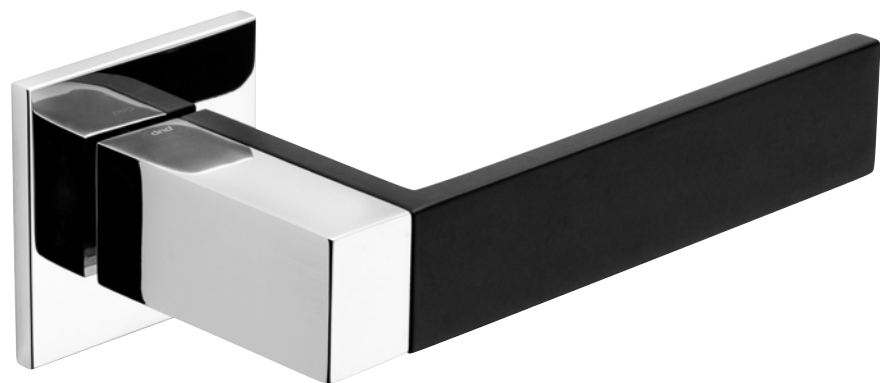

esa due

L'accostamento
di due diversi
materiali in un gioco
di sintesi formale e
compositiva.

*The combination of
two different materials
in a game of formal
and compositional
synthesis.*

esa due

design: **Dnd**
technical division

made in italy

EU41
CNE

dnd22-23

Alluminio e zama
Aluminium and zamak

CCS
Cromo - Power cromo satinato
Chrome - Power satin chrome

CBI
Cromo - bianco
Chrome - white

CNE
Cromo - nero
Chrome - Black