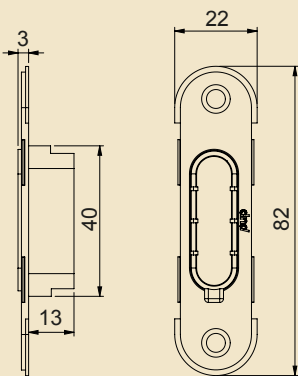

Sistema Vertical con pomolo per cilindro
Vertical system with knob for cylinder

Sistema Vertical con bocchette foro yale
Vertical system with yale hole escutcheons

Sistema Vertical senza bocchette
Vertical system without escutcheons

cilindro / cylinder

nottolino / turn and release

cilindro codolo / cylinder shaft

entrata 50mm / backset 50mm

Progetto grafico /
Graphic design
Lorenzo De Bon
Irene Sartor
- Webkolm -

Redazione /
Editing
spazio/parola