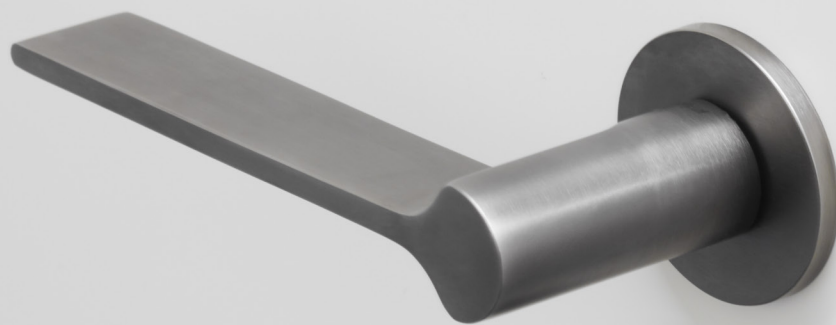

la serratura tradizionale lascia spazio al design

traditional lock meets design

Vertical è disponibile nelle **versioni** con **nottolino**, con **pomolo per cilindro**, con **bocchette foro yale** o **senza bocchette**.

*Vertical is available in **versions** with **turn and release**, with a **knob for the cylinder**, with **yale hole escutcheons** or **without escutcheons**.*