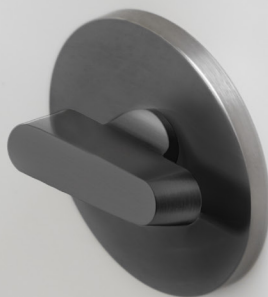

Vertical è il **sistema di chiusura con serratura invisibile** per porta a battente che consente una perfetta apertura e chiusura dell'anta, assicurando prestazioni che durano nel tempo e una valenza estetica in linea con le tendenze dell'interior design contemporaneo.

Vertical is **the locking system with invisible lock** for swing doors that allows perfect opening and closing of the door, ensuring long-lasting performance and an aesthetic value in line with contemporary interior design trends.

ABC
Blu colomba
Blue dove

la serratura tradizionale lascia spazio al design

traditional lock meets design

Vertical è disponibile nelle **versioni** con **nottolino**, con **pomolo per cilindro**, con **bocchette foro yale** o **senza bocchette**.

*Vertical is available in **versions** with **turn and release**, with a **knob for the cylinder**, with **yale hole escutcheons** or **without escutcheons**.*

Sistema Vertical con nottolino
Vertical system with turn and release