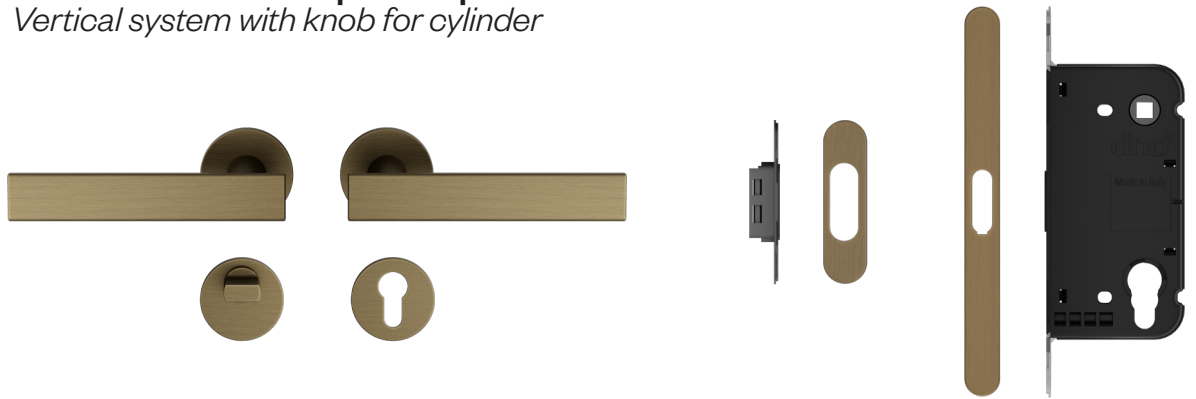

Vertical è il **sistema di chiusura con serratura invisibile** per porta a battente che consente una perfetta apertura e chiusura dell'anta, assicurando prestazioni che durano nel tempo e una valenza estetica in linea con le tendenze dell'interior design contemporaneo.

ABC
Blu colomba
Blue dove

la serratura tradizionale lascia spazio al design

traditional lock meets design

Vertical è disponibile nelle **versioni** con **nottolino**, con **pomolo per cilindro**, con **bocchette foro yale** o **senza bocchette**.

*Vertical is available in **versions** with **turn and release**, with a **knob for the cylinder**, with **yale hole escutcheons** or **without escutcheons**.*

Sistema Vertical con nottolino
Vertical system with turn and release

Sistema Vertical con pomolo per cilindro
Vertical system with knob for cylinder

Sistema Vertical con bocchette foro yale
Vertical system with yale hole escutcheons

Sistema Vertical senza bocchette
Vertical system without escutcheons