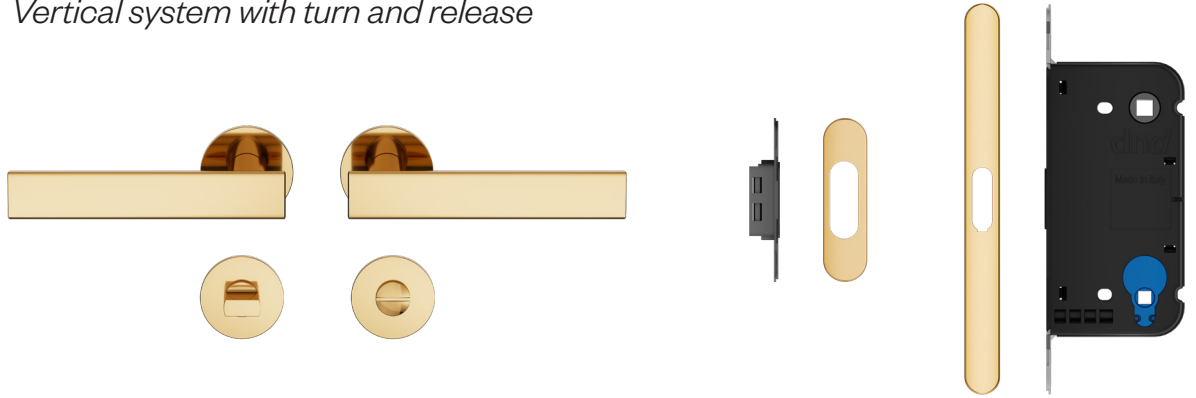

Vertical è il **sistema di chiusura con serratura invisibile** per porta a battente che consente una perfetta apertura e chiusura dell'anta, assicurando prestazioni che durano nel tempo e una valenza estetica in linea con le tendenze dell'interior design contemporaneo.

ABC
Blu colomba
Blue dove

la serratura tradizionale lascia spazio al design

traditional lock meets design

Vertical è disponibile nelle **versioni** con **nottolino**, con **pomolo per cilindro**, con **bocchette foro yale** o **senza bocchette**.

*Vertical is available in **versions** with **turn and release**, with a **knob for the cylinder**, with **yale hole escutcheons** or **without escutcheons**.*

Sistema Vertical con nottolino
Vertical system with turn and release

Sistema Vertical con pomolo per cilindro
Vertical system with knob for cylinder

Sistema Vertical con bocchette foro yale
Vertical system with yale hole escutcheons

Sistema Vertical senza bocchette
Vertical system without escutcheons