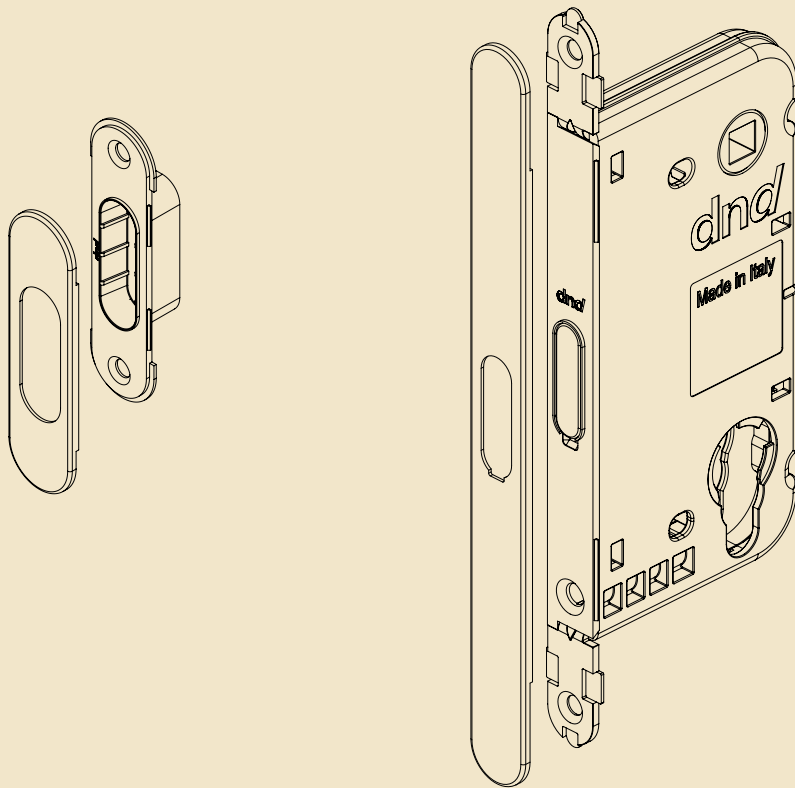

Vertical è il **sistema di chiusura con serratura invisibile** per porta a battente che consente una perfetta apertura e chiusura dell'anta, assicurando prestazioni che durano nel tempo e una valenza estetica in linea con le tendenze dell'interior design contemporaneo.

With Vertical system, Dnd is able to supply a complete and **coordinated door kit** with all its design handles.

unica

unique

flessibile

flexible

La cassa della serratura è realizzata in POM, materiale plastico autolubrificato di colore nero, **materiale riciclabile** dalle alte prestazioni. La cover della serratura e dell'incontro sono in ottone di alta qualità, disponibili in diverse finiture per uniformarsi all'estetica delle maniglie Dnd.

*Vertical is available in **versions** with **turn and release**, with a **knob for the cylinder**, with **yale hole escutcheons** or **without escutcheons**.*

Sistema Vertical con nottolino
Vertical system with turn and release

Sistema Vertical con pomolo per cilindro
Vertical system with knob for cylinder

Sistema Vertical con bocchette foro yale
Vertical system with yale hole escutcheons

Sistema Vertical senza bocchette
Vertical system without escutcheons