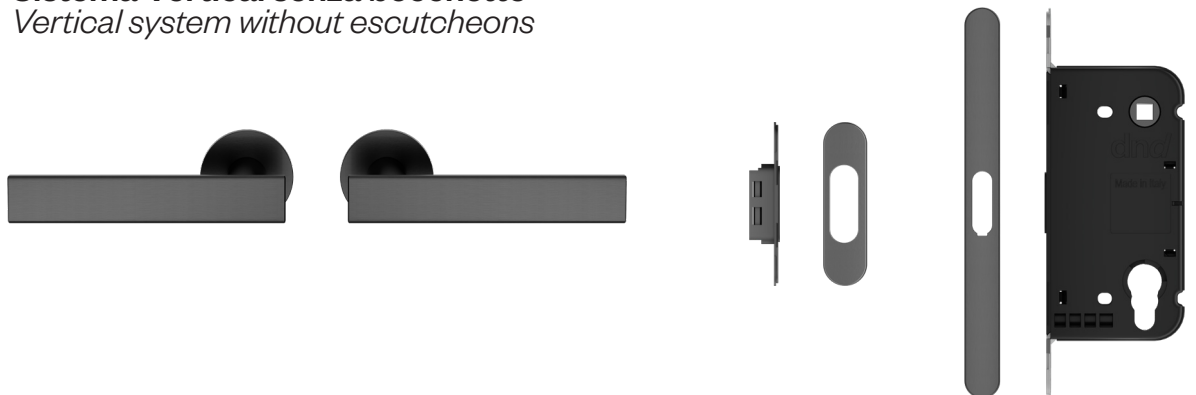

Vertical è il **sistema di chiusura con serratura invisibile** per porta a battente che consente una perfetta apertura e chiusura dell'anta, assicurando prestazioni che durano nel tempo e una valenza estetica in linea con le tendenze dell'interior design contemporaneo.

ABC
Blu colomba
Blue dove

la serratura tradizionale lascia spazio al design

traditional lock meets design

Vertical è disponibile nelle **versioni** con **nottolino**, con **pomolo per cilindro**, con **bocchette foro yale** o **senza bocchette**.

*Vertical is available in **versions** with **turn and release**, with a **knob for the cylinder**, with **yale hole escutcheons** or **without escutcheons**.*

Sistema Vertical con nottolino
Vertical system with turn and release

Sistema Vertical con pomolo per cilindro
Vertical system with knob for cylinder

Sistema Vertical con bocchette foro yale
Vertical system with yale hole escutcheons

Sistema Vertical senza bocchette
Vertical system without escutcheons