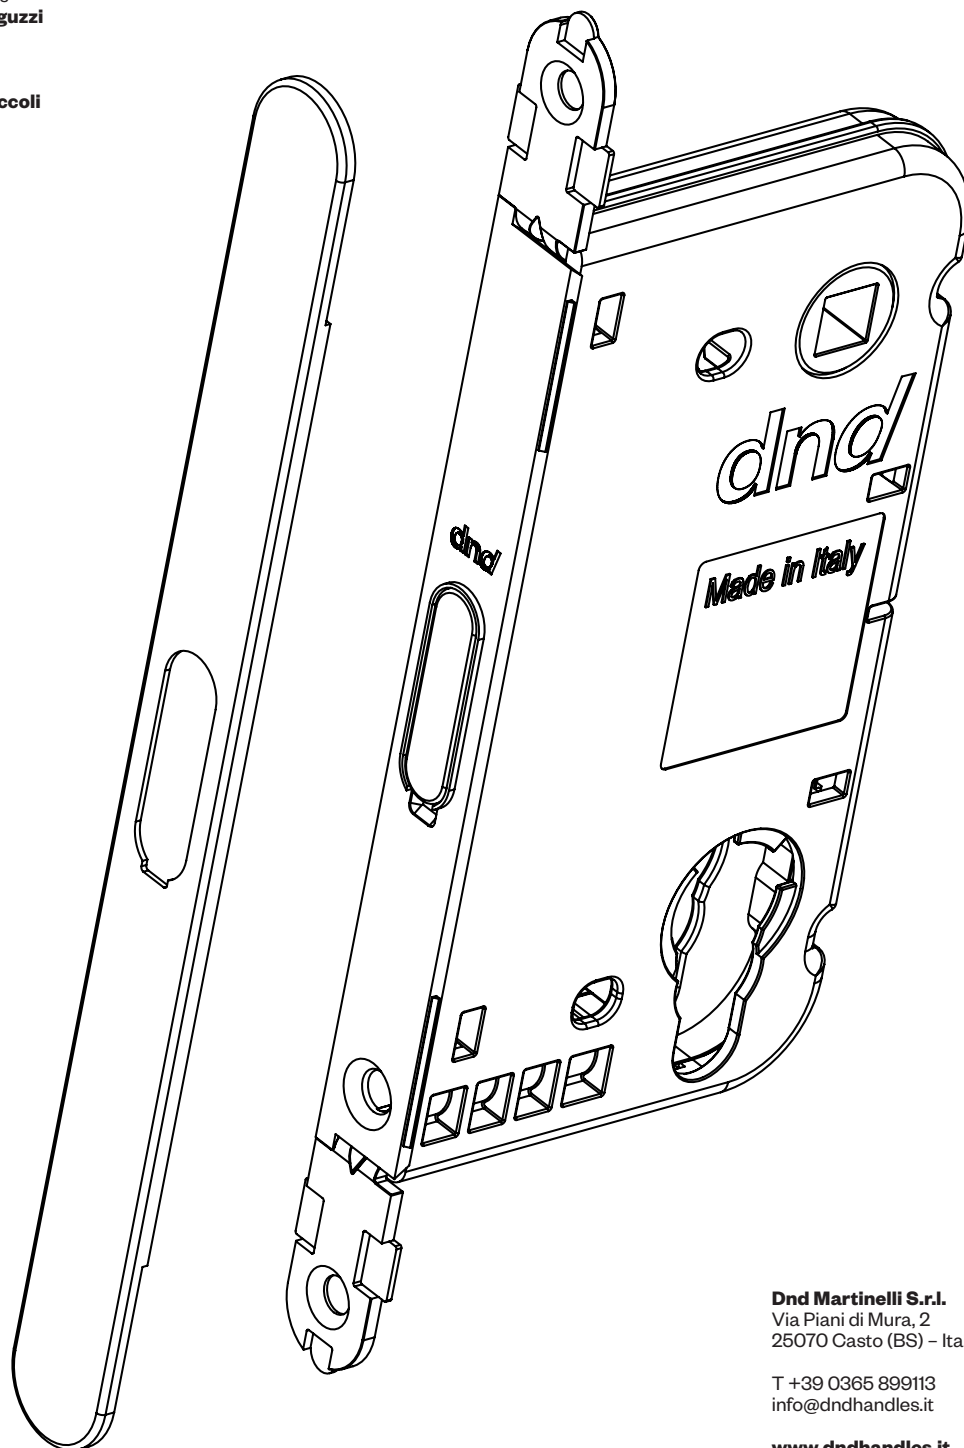

Progetto grafico /
Graphic design
Lorenzo De Bon
Irene Sartor
- Webkolm -

Redazione /
Editing
spazio/parola

Fotografie /
Photographs
Tiziano Reguzzi

Render /
Michele Faccoli

Dnd Martinelli S.r.l.
Via Piani di Mura, 2
25070 Casto (BS) - Italia

T +39 0365 899113
info@dndhandles.it

www.dndhandles.it