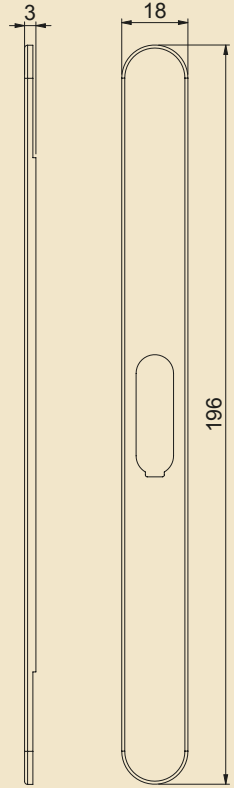

ABC
Blu colomba
Blue dove

la serratura tradizionale lascia spazio al design

traditional lock meets design

Vertical è disponibile nelle **versioni** con **nottolino**, con **pomolo per cilindro**, con **bocchette foro yale** o **senza bocchette**.

*Vertical is available in **versions** with **turn and release**, with a **knob for the cylinder**, with **yale hole escutcheons** or **without escutcheons**.*

Sistema Vertical con nottolino
Vertical system with turn and release

Sistema Vertical con pomolo per cilindro
Vertical system with knob for cylinder

Sistema Vertical con bocchette foro yale
Vertical system with yale hole escutcheons

Sistema Vertical senza bocchette
Vertical system without escutcheons

cilindro / cylinder

nottolino / turn and release

cilindro codolo / cylinder shaft

entrata 50mm / backset 50mm

Progetto grafico /
Graphic design
Lorenzo De Bon
Irene Sartor
- Webkolm -

Redazione /
Editing
spazio/parola