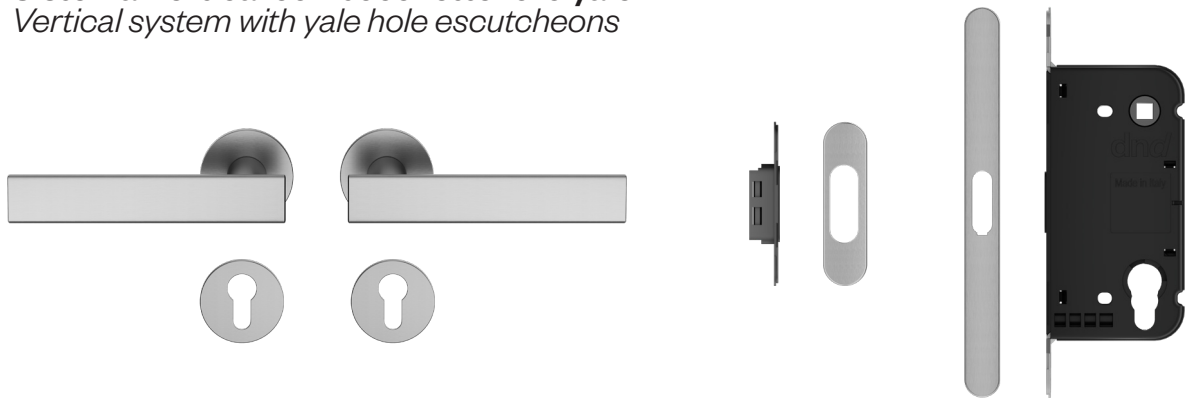

Vertical è il **sistema di chiusura con serratura invisibile** per porta a battente che consente una perfetta apertura e chiusura dell'anta, assicurando prestazioni che durano nel tempo e una valenza estetica in linea con le tendenze dell'interior design contemporaneo.

ABC
Blu colomba
Blue dove

la serratura tradizionale lascia spazio al design

traditional lock meets design

Vertical è disponibile nelle **versioni** con **nottolino**, con **pomolo per cilindro**, con **bocchette foro yale** o **senza bocchette**.

*Vertical is available in **versions** with **turn and release**, with a **knob for the cylinder**, with **yale hole escutcheons** or **without escutcheons**.*

Sistema Vertical con nottolino
Vertical system with turn and release

Sistema Vertical con pomolo per cilindro
Vertical system with knob for cylinder

Sistema Vertical con bocchette foro yale
Vertical system with yale hole escutcheons

Sistema Vertical senza bocchette
Vertical system without escutcheons