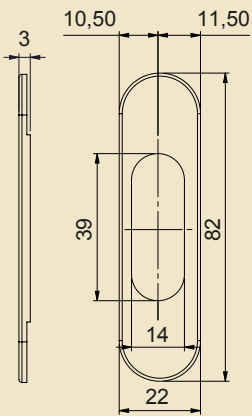

Sistema Vertical con pomolo per cilindro
Vertical system with knob for cylinder

Sistema Vertical con bocchette foro yale
Vertical system with yale hole escutcheons

Sistema Vertical senza bocchette
Vertical system without escutcheons

cilindro / cylinder

nottolino / turn and release

cilindro codolo / cylinder shaft

entrata 50mm / backset 50mm

Progetto grafico /
Graphic design
Lorenzo De Bon
Irene Sartor
- Webkolm -

Redazione /
Editing
spazio/parola