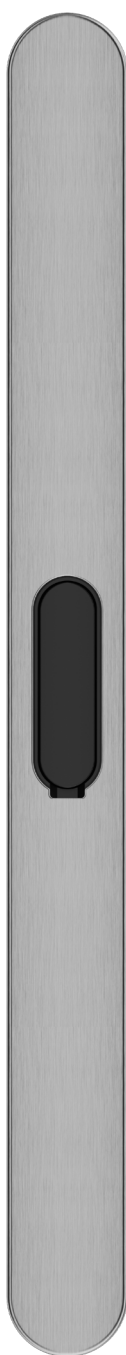

PCS

Power cromo
satinato
*Power satin
chrome*