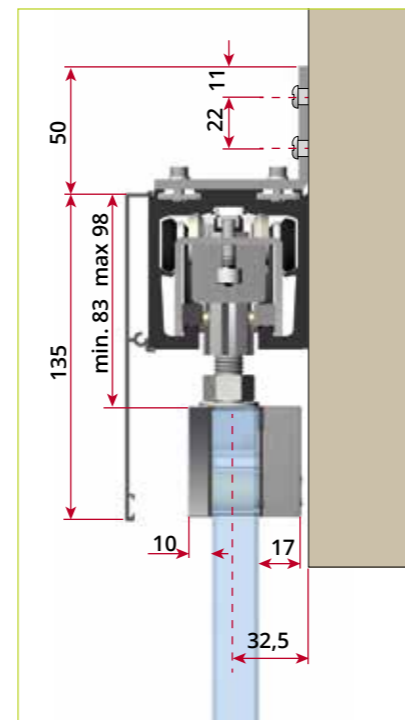

Istruzioni montaggio | Assembly instructions

Lista Kit e profili principali | Kits list and main profiles

Kit	Ruote in nylon / nylon wheels	Ruote in acciaio / steel wheels
Kit 5960	Art. List: 5907 x2 | 5902 x2 | 5909 x2 | 5905 Icons: Kg 250, 470, +3000, SOFT, AUTO	Art. List: 5907 x2 | 5903 x2 | 5909 x2 | 5905 Icons: Kg 450, 470, +3000, SOFT, AUTO
Kit 5967	Art. List: 5907 x2 | 5922 x2 | 5909 x2 | Attivatore M x2 | 5905 Icons: Kg 250, 920, +3000, SOFT, AUTO	Art. List: 5907 x2 | 5933 x2 | 5909 x2 | Attivatore M x2 | 5905 Icons: Kg 250, 920, +3000, SOFT, AUTO
Kit 5980	Art. List: 5907 x2 | 5902 x2 | 5914 x2 | 5906 Icons: 12+22, Kg 250, 470, +3000, SOFT, AUTO	Art. List: 5907 x2 | 5903 x2 | 5914 x2 | 5906 Icons: 12+22, Kg 400, 470, +3000, SOFT, AUTO
Kit 5987	Art. List: 5907 x2 | 5922 x2 | 5914 x2 | Attivatore M x2 | 5906 Icons: 12+22, Kg 250, 920, +3000, SOFT, AUTO	Art. List: 5907 x2 | 5933 x2 | 5914 x2 | Attivatore M x2 | 5906 Icons: 12+22, Kg 250, 920, +3000, SOFT, AUTO