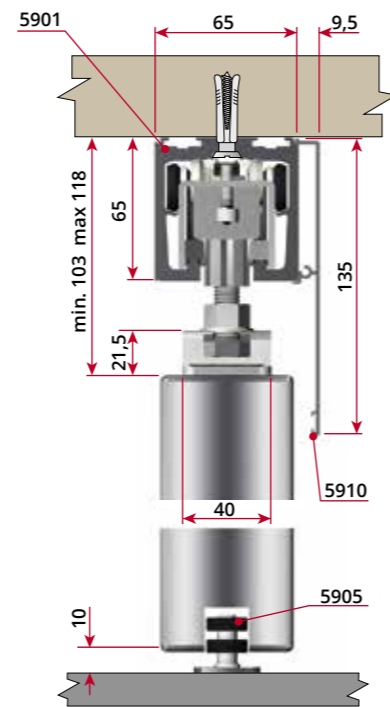

Art. 5901

Alluminio  
65 x 65 mm. dimensione reale

Aluminium  
65 x 65 Mm. actual size

Art. 5902

Art. 5922

Ruote totalmente in acciaio su cuscinetti a sfera  
All steel wheels with ball bearing

Art. 5903

Art. 5933

Informazioni tecniche | Technical informations

Guida inferiore  
Lower guide

Guida inferiore  
Lower guide