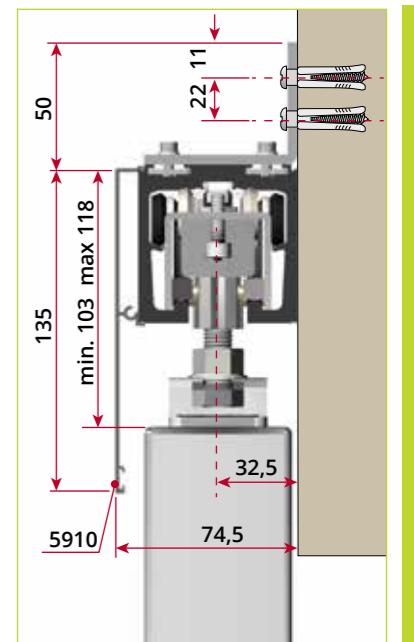

Art. 5901

Alluminio  
65 x 65 mm. dimensione reale

Aluminium  
65 x 65 Mm. actual size

Art. 5902

Art. 5922

Ruote totalmente in acciaio su cuscinetti a sfera  
All steel wheels with ball bearing

Art. 5903

Art. 5933

Informazioni tecniche | Technical informations

Guida inferiore  
Lower guide

Guida inferiore  
Lower guide