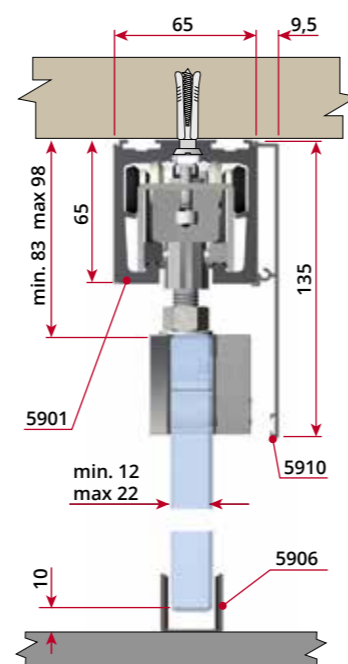

Art. 5901

Alluminio  
65 x 65 mm. dimensione reale

Aluminium  
65 x 65 Mm. actual size

Art. 5902

Art. 5922

Ruote totalmente in acciaio su cuscinetti a sfera  
All steel wheels with ball bearing

Art. 5903

Art. 5933

Informazioni tecniche | Technical informations

Guida inferiore  
Lower guide

Guida inferiore  
Lower guide