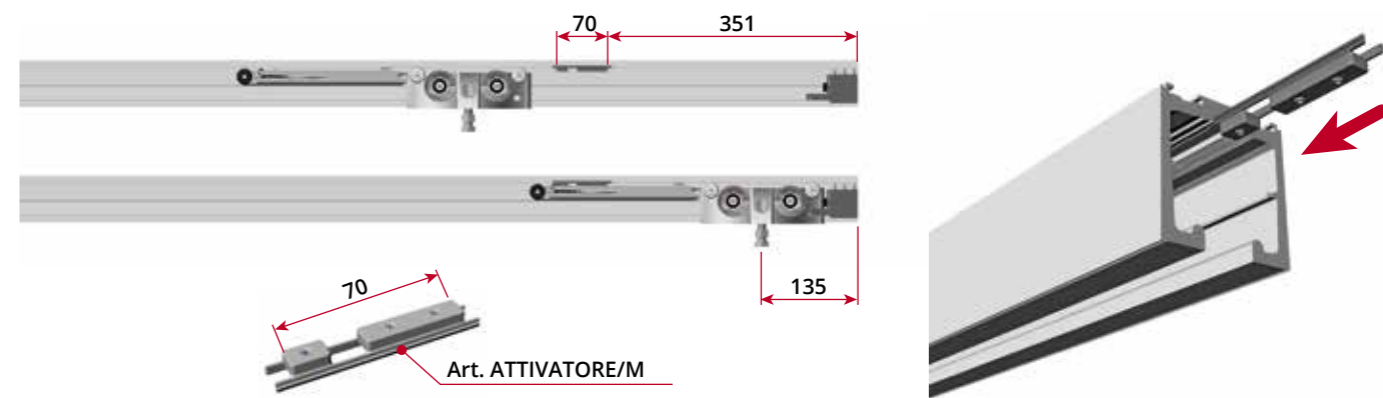

Istruzioni montaggio | Assembly instructions

Lista Kit e profili principali | Kits list and main profiles

Kit	Ruote in nylon / nylon wheels	Ruote in acciaio / steel wheels
Kit 5960	Art. List: 5907 x2 | 5902 x2 | 5909 x2 | 5905 Icons: Kg 250, 470, +3000, SOFT, AUTO	Art. List: 5907 x2 | 5903 x2 | 5909 x2 | 5905 Icons: Kg 450, 470, +3000, SOFT, AUTO
Kit 5967	Art. List: 5907 x2 | 5922 x2 | 5909 x2 | Attivatore M x2 | 5905 Icons: Kg 250, 920, +3000, SOFT, AUTO	Art. List: 5907 x2 | 5933 x2 | 5909 x2 | Attivatore M x2 | 5905 Icons: Kg 250, 920, +3000, SOFT, AUTO
Kit 5980	Art. List: 5907 x2 | 5902 x2 | 5914 x2 | 5906 Icons: 12+22, Kg 250, 470, +3000, SOFT, AUTO	Art. List: 5907 x2 | 5903 x2 | 5914 x2 | 5906 Icons: 12+22, Kg 400, 470, +3000, SOFT, AUTO
Kit 5987	Art. List: 5907 x2 | 5922 x2 | 5914 x2 | Attivatore M x2 | 5906 Icons: 12+22, Kg 250, 920, +3000, SOFT, AUTO	Art. List: 5907 x2 | 5933 x2 | 5914 x2 | Attivatore M x2 | 5906 Icons: 12+22, Kg 250, 920, +3000, SOFT, AUTO