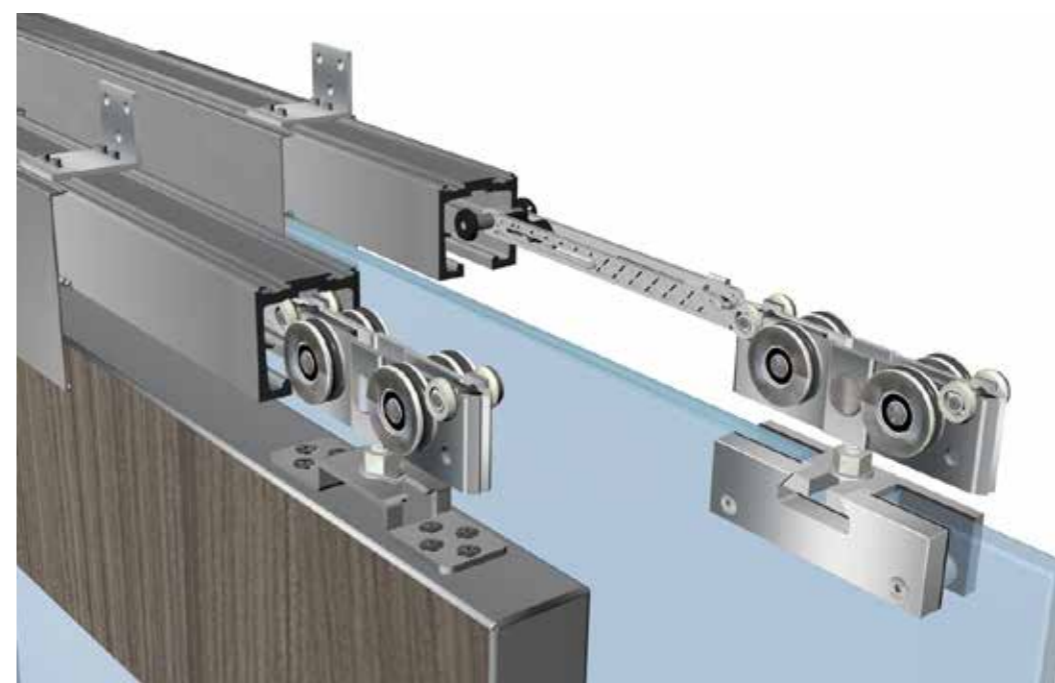

Art. 5901

Alluminio  
65 x 65 mm. dimensione reale

Aluminium  
65 x 65 Mm. actual size

# Serie 5900

**Porte**  
*Doors*

Sistema scorrevole per porte di grandi dimensioni fino a 450 Kg

*Sliding system for large doors up to 450 Kg*

Ruote con cuscinetti a sfera rivestiti in nylon  
Wheels with ball bearing nylon covered