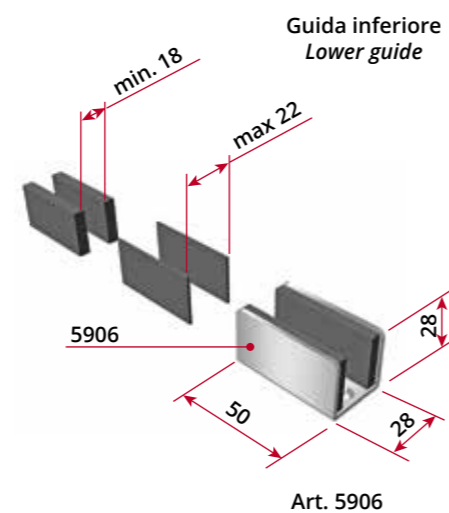

Istruzioni montaggio | Assembly instructions

Lista Kit e profili principali | Kits list and main profiles

Kit	Ruote in nylon / nylon wheels	Ruote in acciaio / steel wheels
Kit 5960	Art. List: 5907 x2 | 5902 x2 | 5909 x2 | 5905 Icons: Kg 250, 470, +3000, SOFT, AUTO	Art. List: 5907 x2 | 5903 x2 | 5909 x2 | 5905 Icons: Kg 450, 470, +3000, SOFT, AUTO
Kit 5967	Art. List: 5907 x2 | 5922 x2 | 5909 x2 | Attivatore M x2 | 5905 Icons: Kg 250, 920, +3000, SOFT, AUTO	Art. List: 5907 x2 | 5933 x2 | 5909 x2 | Attivatore M x2 | 5905 Icons: Kg 250, 920, +3000, SOFT, AUTO
Kit 5980	Art. List: 5907 x2 | 5902 x2 | 5914 x2 | 5906 Icons: 12+22, Kg 250, 470, +3000, SOFT, AUTO	Art. List: 5907 x2 | 5903 x2 | 5914 x2 | 5906 Icons: 12+22, Kg 400, 470, +3000, SOFT, AUTO
Kit 5987	Art. List: 5907 x2 | 5922 x2 | 5914 x2 | Attivatore M x2 | 5906 Icons: 12+22, Kg 250, 920, +3000, SOFT, AUTO	Art. List: 5907 x2 | 5933 x2 | 5914 x2 | Attivatore M x2 | 5906 Icons: 12+22, Kg 250, 920, +3000, SOFT, AUTO