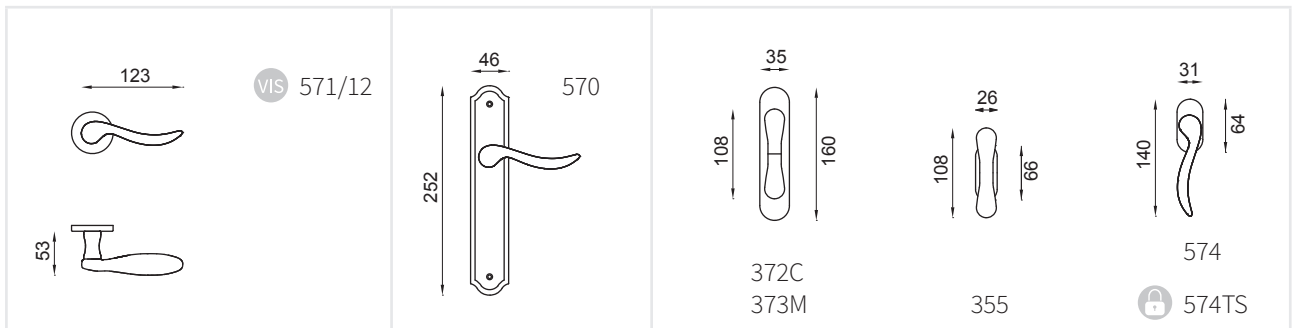

# CLASSIC

Design: Martinelli Lab

**dnd**  
by Martinelli

Ottone  
Solid brass

Prodotto italiano

**OLV**  
Lucido  
*Polished*

**AB**  
Bronzato  
*Antique bronze*

**OGH**  
Bronzo satinato opaco  
*Matt satin bronze*