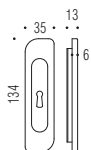

OL - CR - CM - NI