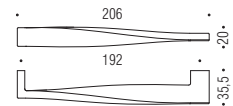

F118/FA

CR-CM-NM