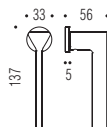

CR - CM - GM

CR - CM

OL - CR - CM - VM

CR - CM

OL - CR - CM - NM - BI

OL - OM - CR - CM