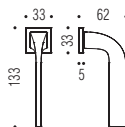

CR - CM - GM

CR - CM

OL - CR - CM - VM

CR - CM

OL - CR - CM - NM - BI

OL - OM - CR - CM