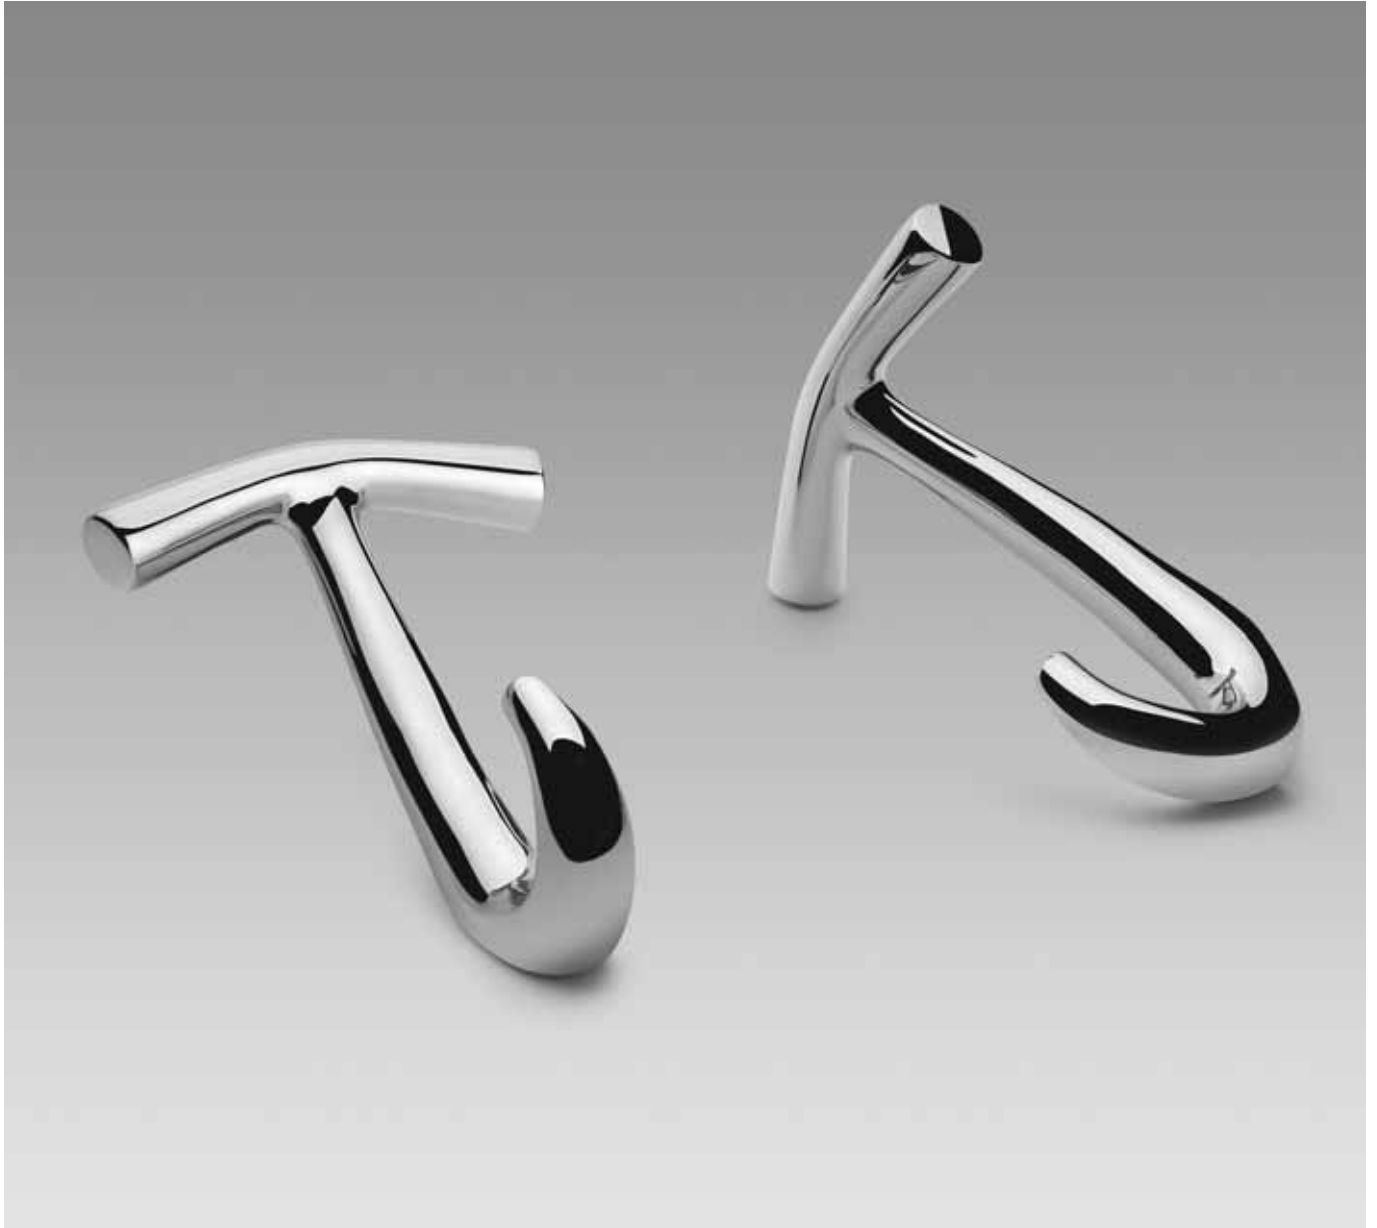

# CLUB

**CB 37** Design:  
Carlo Bartoli

**CR**  
**Cromo**  
Chrome

CB 37

CR

**Materiale: Ottone**  
Material: Brass