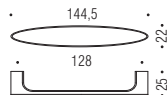

F138/E

CR-CM-NM