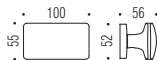

BOLD

PT 15 Design:
Pio e Tito Toso lab

CR
Cromo
Chrome

CM
Cromat
Matt chrome

PT 15

CR - CM