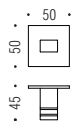

FOREVER

LC 67 Design:
Luca Colombo

CR
Cromo
Chrome

LC 67

CR