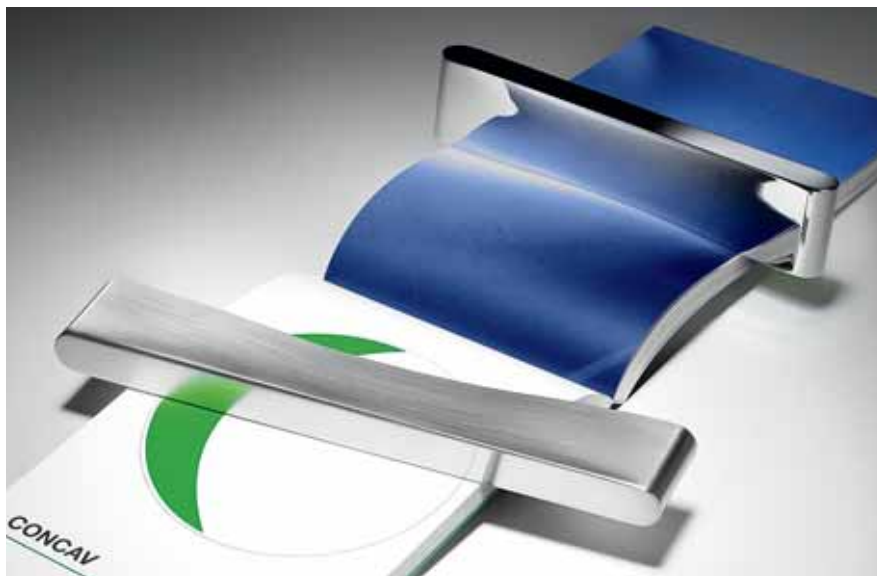

F125

Design:
Pio e Tito Tosolo lab

Maniglie per Mobile
Furniture handles

Materiale: Cromall®
Material: Cromall®

CR
Cromo
Chrome

CM
Cromosat
Satin chrome

NM
Neromat
Matt Black

Prodotto su richiesta
e per quantitativi minimi
On customer request and
subject to minimum quantity

F125/D

CR-CM-NM

F125/E

CR-CM-NM

F125/GB

CR-CM-NM