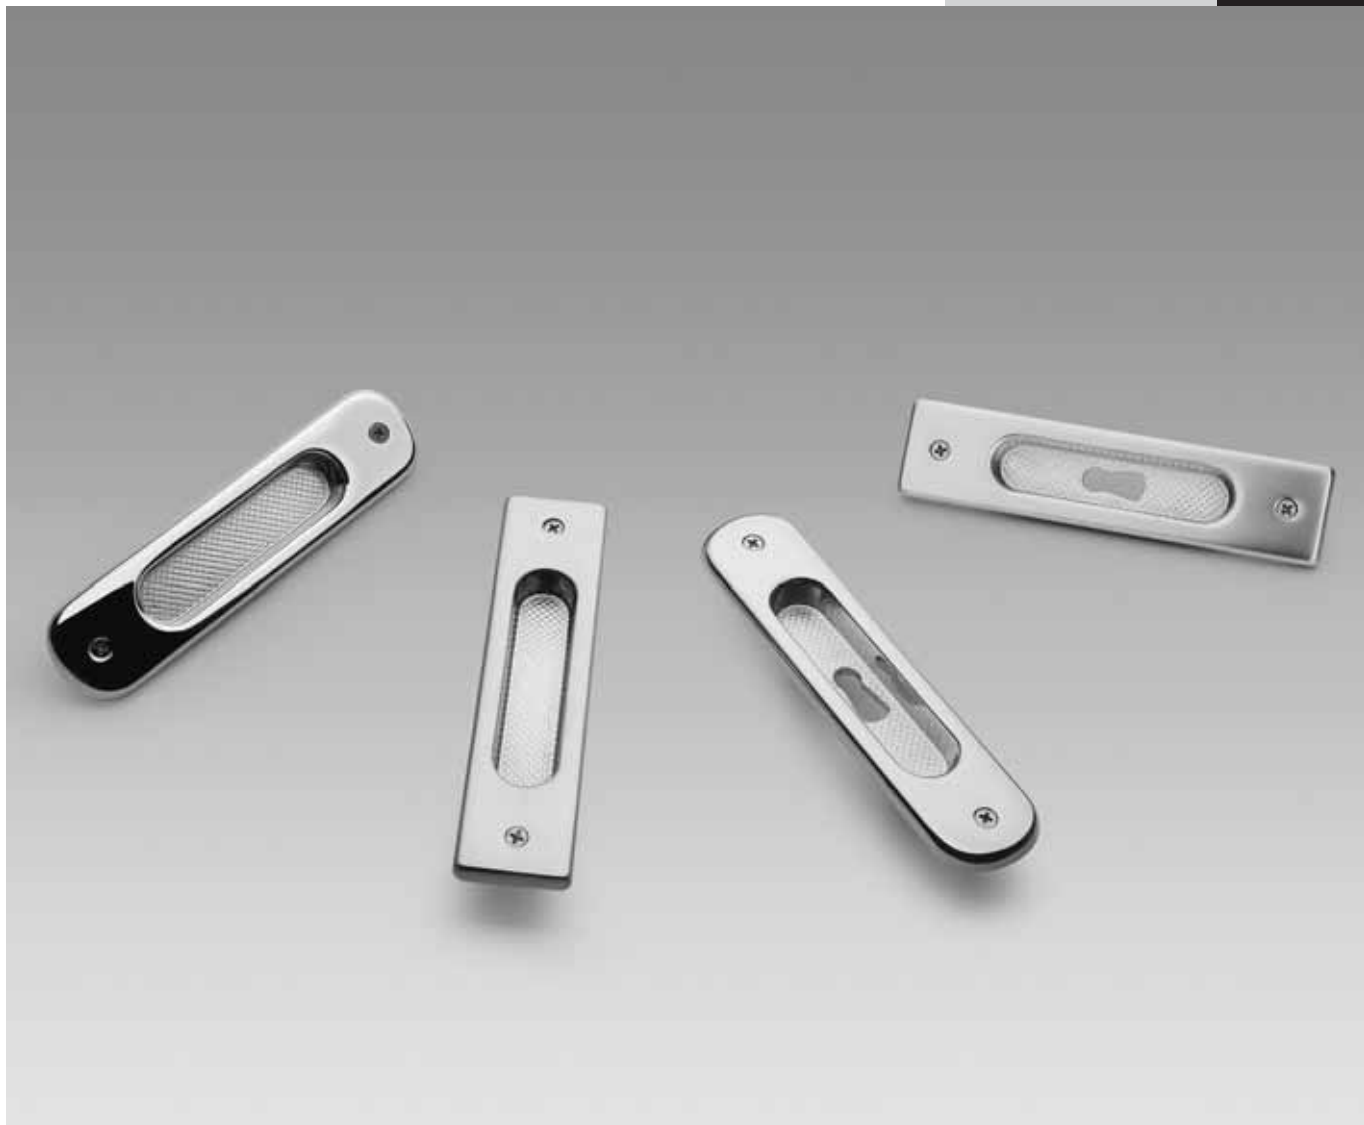

Misura fresata 25 x 90 x 8mm
Milling size 25 x 90 x 8mm

Materiale: Ottone
Material: Brass