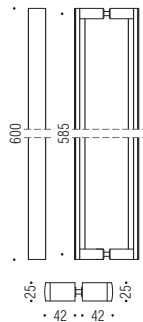

LC 46

LC 56

CR - CM

CR - CM

CR - CM

**Maniglioni per ante in vetro**  
Pulls for glass door

**Materiale: Ottone**  
Material: Brass