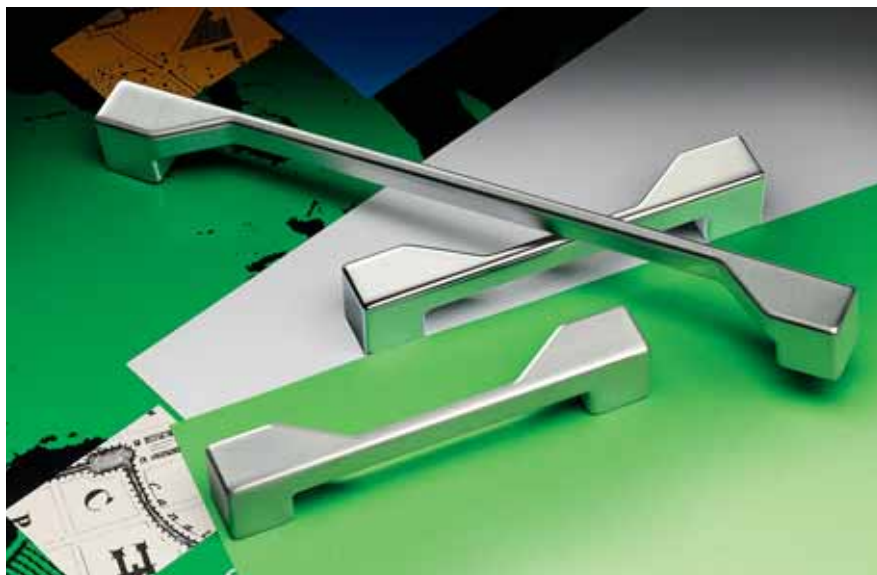

F130

Design:
Pio e Tito Tosolo lab

Maniglie per Mobile
Furniture handles

Materiale: Cromall®
Material: Cromall®

CR
Cromo
Chrome

CM
Cromosat
Satin chrome

NM
Neromat
Matt Black

Prodotto su richiesta
e per quantitativi minimi
On customer request and
subject to minimum quantity

F130/D

CR-CM-NM

F130/E

CR-CM-NM

F130/FA

CR-CM-NM