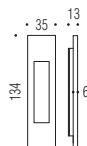

ID 411 CF

OL - OM - CR - CM - VL - VM  
GL - GM - NI - NM - BI

**Misura fresata 28 x 113 x 8mm**  
Milling size 28 x 113 x 8mm

**Materiale: Ottone**  
Material: Brass