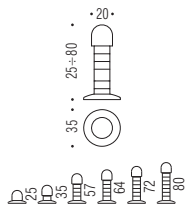

OL - CR - CM - GM - NI

OL - CR - CM - GL - GM
VL - VM - NM - BI