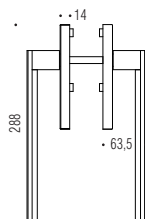

LC413-LC513Y

Design:
Luca Colombo

CR/CM
Cromo/Cromat
Chrome/Matt chrome

CR/NM
Cromo/Neromat
Chrome/Matt black

GL/GM
Grafite/Grafite Mat
Graphite/Matt graphite

LC 413

LC 513 Y

CR/CM - CR/NM - GL/GM

CR/CM - CR/NM - GL/GM