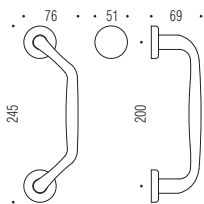

ROBOT

CD 16 Design:
Colombo Design

OL
Oroplus

CM
Cromat
Matt chrome

CD 16 A

CD 16 B

OL - CM

OL - CM