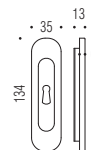

OL - OM - CR - CM - GL - GM  
NI - BR - BA - OA - NM - BI

**Misura fresata 28 x 113 x 8mm**  
Milling size 28 x 113 x 8mm

**Materiale: Ottone**  
Material: Brass