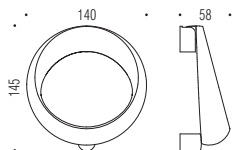

# FLESSUM

**CB 115** Design:  
Bartoli Design

**HPS**  
Zirconium Gold

**CM**  
Cromat  
Matt chrome

**CB 115**

**HPS - CM**

**Battente**  
Door-knocker

**Materiale: Ottone**  
Material: Brass