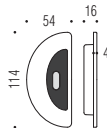

LC111

Design:
Luca Colombo

10
ANNI DI GARANZIA
10 YEARS WARRANTY

CR
Cromo
Chrome

10
ANNI DI GARANZIA
10 YEARS WARRANTY

CM
Cromat
Matt chrome

LC 111

CR - CM

LC 111 CF

CR - CM