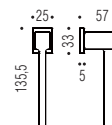

**VIOLA**  
**AR22 DK0/SM**

CR - CM

**ZELDA**  
**MM12 DK0/SM**

CR - CM

Materiale: Ottone (Viola - Zeldà)  
Cromall® (Roboquattro - RoboquattroS - Robocinque - RobocinqueS)  
Material: Brass (Viola - Zeldà)  
Cromall® (Roboquattro - RoboquattroS - Robocinque - RobocinqueS)