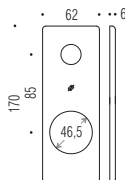

MOSTRINE

ROSE
PLATES

Design:
Colombo Design

CR
Cromo
Chrome

CM
Cromat
Matt chrome

GM
Grafite Mat
Matt graphite

Rosetta quadrata con sottorosetta in nylon compressa di 5 viti di fissaggio.
Square brass rose supplied with nylon underconstruction and 5 fixing screws.

Rosetta quadrata con sottorosetta in nylon per defender ø50mm compressa di 5 viti di fissaggio (non adatto per montaggio con SR73 WP).
Square brass rose supplied with nylon underconstruction for defender ø50mm and 5 fixing screws (not suitable for SR73 WP).

Placca quadrata interasse 85mm con sottoplaça in nylon compressa di 5 viti di fissaggio (utilizzabile solo con inserti PB06 e PB07).
Square brass plate 85 mm distance, supplied with nylon underconstruction and 5 fixing screws (use only with underconstruction PB06 and PB07).

Placca quadrata interasse 93mm con sottoplaça in nylon compressa di 5 viti di fissaggio (utilizzabile solo con inserti PB05 e PB08).
Brass plate 93 mm distance, supplied with nylon underconstruction and 5 fixing screws (use only with underconstruction PB05 and PB08).

PB 01 Q

CR - CM - GM

PB 01 DG Q

CR - CM - GM

PB 02 Q

CR - CM - GM

PB 02 Y Q

CR - CM - GM