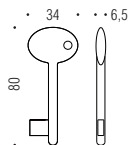

LC 14

OL - OM - CR - CM - NI

Design:  
Luca Colombo

LC 24

CR - CM

**Materiale: Ottone**  
Material: Brass