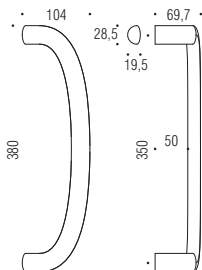

HPS - CM

HPS - OL - CR - CM

**Maniglioni senza rosette**  
Pulls without roses

**Materiale: Ottone**  
Material: Brass

FINITURA GARANTITA 10 ANNI  
**10**  
FINISHING 10 YEARS WARRANTY

FINITURA GARANTITA 30 ANNI  
**30**  
FINISHING 30 YEARS WARRANTY