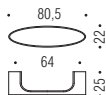

F138/C

CR-CM-NM