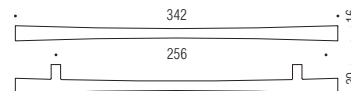

# F125

Design:  
Pio e Tito Tosolo lab

**Maniglie per Mobile**  
Furniture handles

**Materiale: Cromall®**  
Material: Cromall®

**CR**  
**Cromo**  
Chrome

**CM**  
**Cromosat**  
Satin chrome

**NM**  
**Neromat**  
Matt Black