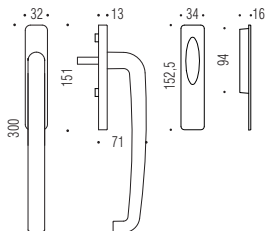

**NI**  
Nikelmat  
Matt nickel

ID 113

ID 213 Y

HPS - OL - OM - CR - CM - NI - BR

OL - CM

**Maniglioni per alzante scorrevole**  
Pull-up handles for sliding door

**Materiale: Ottone**  
Material: Brass

FINITURA GARANTITA 10 ANNI  
**10**  
FINISHING 10 YEARS WARRANTY