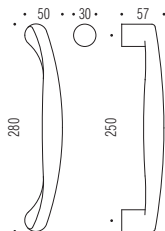

# DAYTONA

PF 16 Design: *pininfarina*

HPS  
Zirconium Gold

CM  
Cromat  
Matt chrome

PF 16

HPS - CM

**Maniglioni senza rosette**  
Pulls without roses

**Materiale: Ottone**  
Material: Brass