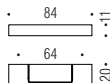

F134/C

CR-CM-NM