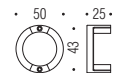

F517/2

CR-CM-NM