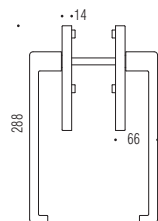

LC113-LC213Y

Design:
Luca Colombo

CR
Cromo
Chrome

CM
Cromat
Matt chrome

LC 113

LC 213 Y

CR - CM

CR - CM