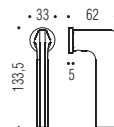

CR - CM - GM

CR - CM

OL - CR - CM - VM

CR - CM

OL - CR - CM - NM - BI

OL - OM - CR - CM