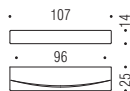

F135/D

CR-CM-NM