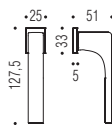

DKZERO

Design:
R&D Colombo Design

OL
Oroplus

CM
Cromat
Matt chrome

NM RAL 9005
Neromat
Matt Black

OM
Oromat
Matt gold

GM
Grafite Mat
Matt graphite

BI RAL 9016
Biancomat
Matt White

CR
Cromo
Chrome

VM
Vintage mat

Nasce DK ZERO. Un innovativo sistema per finestra Dreh-kipp quasi ad “impatto zero”, che consente di ridurre al minimo l’ingombro della rosetta DK. DK ZERO è di semplice installazione (è sufficiente un foro di diametro 20mm), adatto all’utilizzo su infissi dotati di microventilazione e adattabile a molteplici modelli e finiture della collezione Colombo Design.

DK ZERO is born. An innovative almost zero impact Dreh-kipp window system, which allows you to minimize the encumbrance of the DK rosette. DK ZERO is easy to install (a 20mm diameter hole is enough), suitable for use on window fixtures equipped with micro-ventilation and adaptable to several models and finishes from Colombo Design collection.

ROBOQUATTRO
ID42 DK0/SM

OL - OM - CR - CM

ROBOQUATTROS
ID52 DK0/SM

CR - CM - VM

ROBOCINQUE
ID62 DK0/SM

OL - CR - CM - NM - BI

ROBOCINQUES
ID72 DK0/SM

CR - CM - GM - NM - BI

VIOLA
AR22 DK0/SM

CR - CM

ZELDA
MM12 DK0/SM

CR - CM