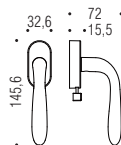

OL - CR - CM

OL - CR - CM

OL - CR - CM

CR - CM

OL - CR - CM

CR - CM