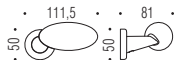

HPS - OM - CR - CM - BR