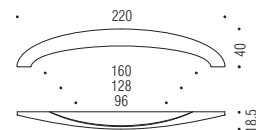

**Interasse modificabile in fase di installazione
nelle misure indicate**
End user may modify centre as per the indicated
sizes