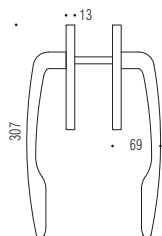

AM113-AM213Y

Design:
Alberto Meda

OL
Oroplus

CM
Cromat
Matt chrome

OL - CM