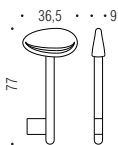

LC 14

OL - OM - CR - CM - NI

Design:  
Luca Colombo

LC 24

CR - CM

**Materiale: Ottone**  
Material: Brass