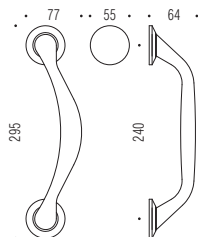

# NICE

**CB 26** Design:  
Carlo Bartoli

**HPS**  
Zirconium Gold

**OL**  
Oroplus

**CM/CR**  
Cromat/Cromo  
Matt chrome/Chrome

CB 26

HPS - OL - CM/CR

**Maniglioni con rosette**  
Pulls with roses