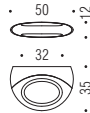

# F524

Design:  
TEAM 3

**Pomolini per Mobile**  
Furniture knobs

**Materiale: Cromall®**  
Material: Cromall®

**CR/CM**  
**Cromo/Cromosat**  
Chrome/Satin chrome

F524

CR/CM