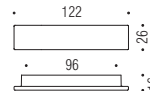

F108/D

CR-CM-NM