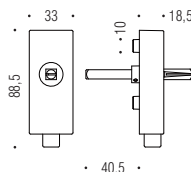

CD 02 DK LOCK

CD 02 DK Z

CD 02 DK Z/Q

HPS - OL - CR - CM

HPS - OL - OM - HPS/1  
CR - CM - NI - BR

CR - CM

**Materiale: Ottone/Acciaio (DK LOCK)**  
**Cromall®/Acciaio (DK Z - DK Z/Q)**  
Material: Brass/Steel (DK Z LOCK)  
Cromall®/Steel (DK Z - DK Z/Q)