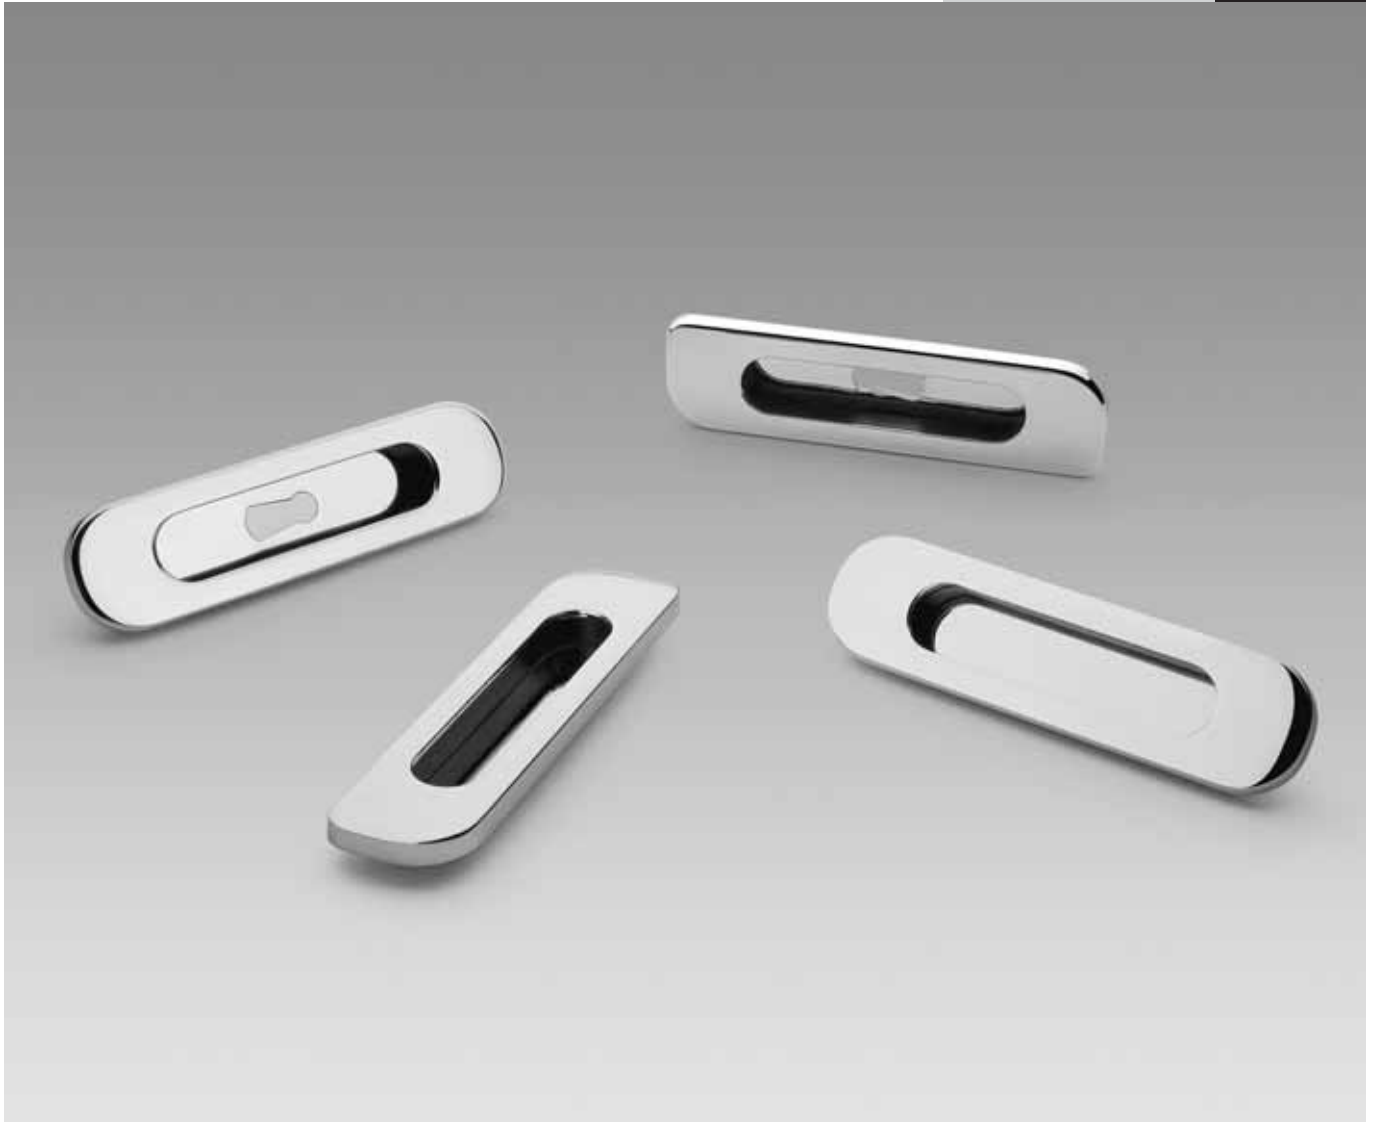

Misura fresata 28 x 113 x 8mm
Milling size 28 x 113 x 8mm

Materiale: Ottone
Material: Brass