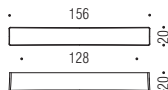

F114/E

CR-CM-NM