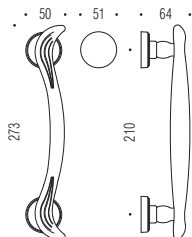

# PIUMA

**AR 16** Design:  
Angeletti Ruzza Design

**OL**  
**Oroplus**

**BR**  
**Bronzo**  
Bronze

AR 16

OL - BR

**Maniglioni con rosette**  
Pulls with roses

**Materiale: Ottone**  
Material: Brass