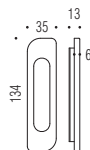

OL - CR - CM - NI