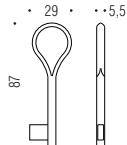

LC 14

OL - OM - CR - CM - NI

Design:  
Luca Colombo

LC 24

CR - CM

**Materiale: Ottone**  
Material: Brass