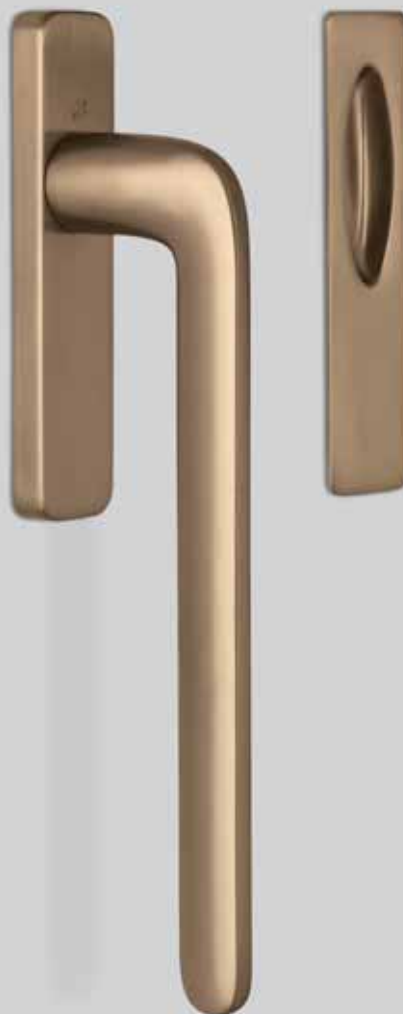

Maniglioni per alzante scorrevole
Pull-up handles for sliding door

Materiale: Ottone
Material: Brass

FINITURA GARANTITA 10 ANNI
10
FINISHING 10 YEARS WARRANTY

FINITURA GARANTITA 30 ANNI
30
FINISHING 30 YEARS WARRANTY