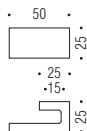

# F503

Design:  
Bartoli Design

**Pomolini per Mobile**  
Furniture knobs

**Materiale: Cromall®**  
Material: Cromall®

**CR**  
**Cromo**  
Chrome

**CM**  
**Cromosat**  
Satin chrome

**F503**

CR-CM