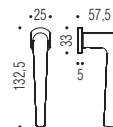

CR - CM - GM

CR - CM

OL - CR - CM - VM

CR - CM

OL - CR - CM - NM - BI

OL - OM - CR - CM