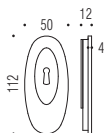

CB111

Design:
Carlo Bartoli

OL
Oroplus

CM
Cromat
Matt chrome

CB 111

OL - CM

CB 111 CF

OL - CM