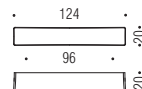

F114/D

CR-CM-NM