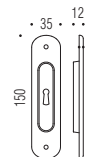

OL - OM

CD 111 CF

OL - OM

CD 211

OL - OM - CR - CM - BR

CD 211 CF

OL - OM - CR - CM - BR

**Misura fresata 25 x 90 x 8mm**  
Milling size 25 x 90 x 8mm