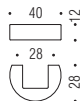

F519

CR-CM-NM