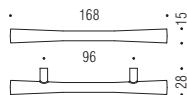

F104/D

CR-CM-NM