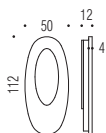

CB111

Design:
Carlo Bartoli

OL
Oroplus

CM
Cromat
Matt chrome

CB 111

OL - CM

CB 111 CF

OL - CM