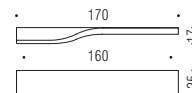

# F124

Design:  
TEAM 3

**Maniglie per Mobile**  
Furniture handles

**Materiale: Cromall®**  
Material: Cromall®

**CR**  
**Cromo**  
Chrome

**CM**  
**Cromosat**  
Satin chrome

**NM**  
**Neromat**  
Matt Black