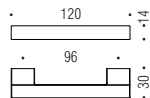

F133/D

CR-CM-NM