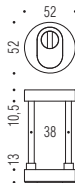

HPS - CR - CM - BR

CR - CM