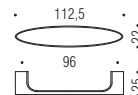

F138/D

CR-CM-NM