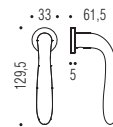

CR - CM - GM

CR - CM

OL - CR - CM - VM

CR - CM

OL - CR - CM - NM - BI

OL - OM - CR - CM