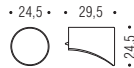

F538

CR-CM-NM