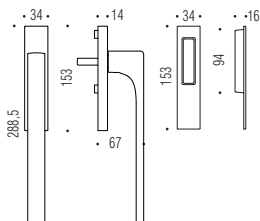

ID513-ID613Y

Design:
Colombo Design

OL
Oropus

GL
Grafite
Graphite

BI RAL 9016
Biancomat
Matt White

CR
Cromo
Chrome

GM
Grafite Mat
Matt graphite

CM
Cromat
Matt chrome

NM RAL 9005
Neromat
Matt Black

ID 513

ID 613 Y

OL - CR - CM - GL - GM - NM - BI

OL - CR - CM - GL - GM - NM - BI