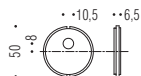

NE

NE

NE

NE

NE

NE