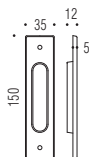

OL - OM

CD 111 CF

OL - OM

CD 211

OL - OM - CR - CM - BR

CD 211 CF

OL - OM - CR - CM - BR

**Misura fresata 25 x 90 x 8mm**  
Milling size 25 x 90 x 8mm