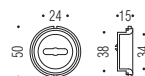

NE

NE

NE

NE

NE

NE