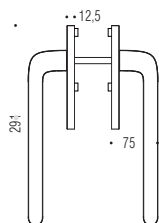

ID 313 - ID 413 Y

Design:
Colombo Design

OL
Oroplus

CM
Cromat
Matt chrome

OM
Oromat
Matt gold

VM
Vintage mat

CR
Cromo
Chrome

ID 313

ID 413 Y

OL - OM - CR - CM - VM

OL - CM