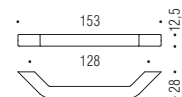

F103/E

CR-CM-NM