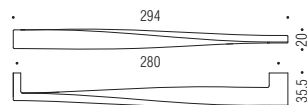

# F120

Design:  
TEAM 3

**Maniglie per Mobile**  
Furniture handles

**Materiale: Cromall®**  
Material: Cromall®

**CR**  
**Cromo**  
Chrome

**CM**  
**Cromosat**  
Satin chrome

**NM**  
**Neromat**  
Matt Black