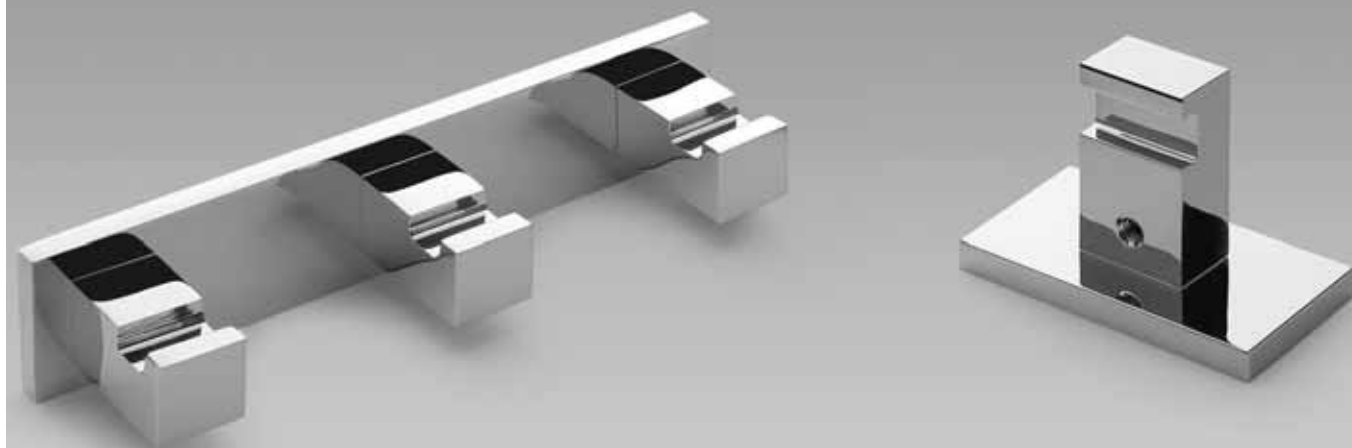

Materiale: Ottone (LC 37) - Cromall® (LC 27)
Material: Brass (LC 37) - Cromall® (LC 27)