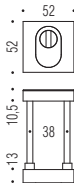

HPS - CR - CM - BR

CR - CM