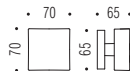

# SQUARE

**LC 35** Design:  
Luca Colombo

**CR**  
**Cromo**  
Chrome

**CM**  
**Cromat**  
Matt chrome

**GM**  
**Grafite Mat**  
Matt graphite

LC 35

CR - CM - GM

**Materiale: Ottone**  
Material: Brass