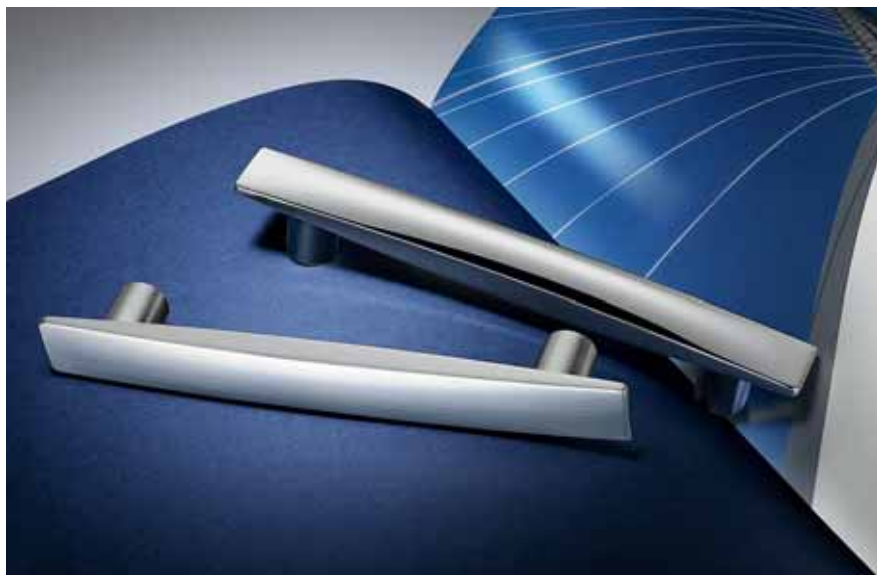

F129

Design:
Pio e Tito Tosolo lab

Maniglie per Mobile
Furniture handles

Materiale: Cromall®
Material: Cromall®

CR
Cromo
Chrome

CM
Cromosat
Satin chrome

NM
Neromat
Matt Black

Prodotto su richiesta
e per quantitativi minimi
On customer request and
subject to minimum quantity

F129/E

CR-CM-NM

F129/F

CR-CM-NM

F129/FA

CR-CM-NM