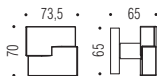

# CUT

**MS 25** Design:  
Messineo e Settimelli

**OM**  
**Oromat**  
Matt gold

**CR**  
**Cromo**  
Chrome

**CM**  
**Cromat**  
Matt chrome

MS 25

OM - CR - CM

**Materiale: Cromall®/Ottone**  
Material: Cromall®/Brass