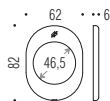

HPS - OL - OM - CR - CM - NI - BR - NM