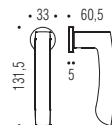

DKZERO

Design:
R&D Colombo Design

OL
Oroplus

CM
Cromat
Matt chrome

NM RAL 9005
Neromat
Matt Black

OM
Oromat
Matt gold

GM
Grafite Mat
Matt graphite

BI RAL 9016
Biancomat
Matt White

CR
Cromo
Chrome

VM
Vintage mat

Nasce DK ZERO. Un innovativo sistema per finestra Dreh-kipp quasi ad “impatto zero”, che consente di ridurre al minimo l’ingombro della rosetta DK. DK ZERO è di semplice installazione (è sufficiente un foro di diametro 20mm), adatto all’utilizzo su infissi dotati di microventilazione e adattabile a molteplici modelli e finiture della collezione Colombo Design.

DK ZERO is born. An innovative almost zero impact Dreh-kipp window system, which allows you to minimize the encumbrance of the DK rosette. DK ZERO is easy to install (a 20mm diameter hole is enough), suitable for use on window fixtures equipped with micro-ventilation and adaptable to several models and finishes from Colombo Design collection.

ROBOQUATTRO
ID42 DK0/SM

OL - OM - CR - CM

ROBOQUATTROS
ID52 DK0/SM

CR - CM - VM

ROBOCINQUE
ID62 DK0/SM

OL - CR - CM - NM - BI

ROBOCINQUES
ID72 DK0/SM

CR - CM - GM - NM - BI

VIOLA
AR22 DK0/SM

CR - CM

ZELDA
MM12 DK0/SM

CR - CM