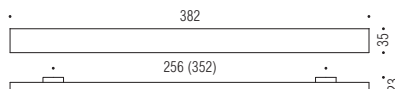

**Interasse modificabile in fase di installazione
nelle misure indicate**
End user may modify centre as per the indicated
sizes

F128/GB

CR/CR - CR/CM