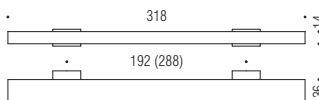

**Interasse modificabile in fase di installazione
nelle misure indicate**
End user may modify centre as per the indicated
sizes

F127/FA

CR/CR - CR/CM