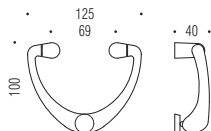

# TOC-TOC

**AM 115** Design:  
Alberto Meda

**HPS**  
Zirconium Gold

**CM**  
Cromat  
Matt chrome

AM 115

HPS - CM

**Battente**  
Door-knocker

**Materiale: Ottone**  
Material: Brass