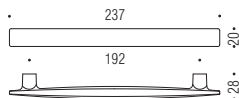

F129/FA

CR-CM-NM