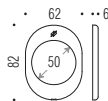

HPS - OL - OM - CR - CM - NI - BR - NM