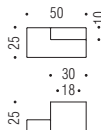

# F501

Design:  
Bartoli Design

**Pomolini per Mobile**  
Furniture knobs

**Materiale: Cromall®**  
Material: Cromall®

**CM/CR**  
**Cromosat/Cromo**  
Satin chrome/Chrome

**F501 SX**

CM/CR

**F501 DX**