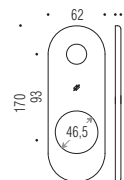

HPS - OL - OM - CR - CM - NI - BR - NM