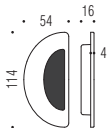

LC111

Design:
Luca Colombo

10
ANNI DI GARANZIA
10 YEARS WARRANTY

CR
Cromo
Chrome

10
ANNI DI GARANZIA
10 YEARS WARRANTY

CM
Cromat
Matt chrome

LC 111

CR - CM

LC 111 CF

CR - CM