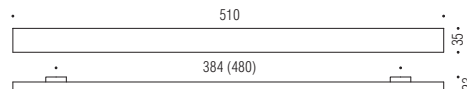

F128/K

CR/CR - CR/CM