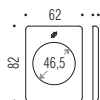

MOSTRINE

ROSE
PLATES

Design:
Colombo Design

CR
Cromo
Chrome

CM
Cromat
Matt chrome

GM
Grafite Mat
Matt graphite

Rosetta quadrata con sottorosetta in nylon compressa di 5 viti di fissaggio.
Square brass rose supplied with nylon underconstruction and 5 fixing screws.

Rosetta quadrata con sottorosetta in nylon per defender ø50mm compressa di 5 viti di fissaggio (non adatto per montaggio con SR73 WP).
Square brass rose supplied with nylon underconstruction for defender ø50mm and 5 fixing screws (not suitable for SR73 WP).

Placca quadrata interasse 85mm con sottoplaça in nylon compressa di 5 viti di fissaggio (utilizzabile solo con inserti PB06 e PB07).
Square brass plate 85 mm distance, supplied with nylon underconstruction and 5 fixing screws (use only with underconstruction PB06 and PB07).

Placca quadrata interasse 93mm con sottoplaça in nylon compressa di 5 viti di fissaggio (utilizzabile solo con inserti PB05 e PB08).
Brass plate 93 mm distance, supplied with nylon underconstruction and 5 fixing screws (use only with underconstruction PB05 and PB08).

PB 01 Q

CR - CM - GM

PB 01 DG Q

CR - CM - GM

PB 02 Q

CR - CM - GM

PB 02 Y Q

CR - CM - GM