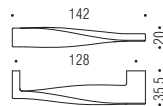

F118/E

CR-CM-NM