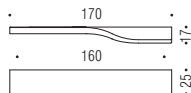

F120 SX

CR-CM-NM