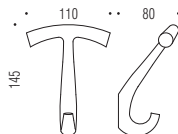

# CLUB

**CB 37** Design:  
Carlo Bartoli

**CR**  
**Cromo**  
Chrome

CB 37

CR

**Materiale: Ottone**  
Material: Brass