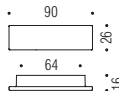

F108/C

CR-CM-NM