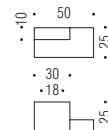

F501

Design:
Bartoli Design

Pomolini per Mobile
Furniture knobs

Materiale: Cromall®
Material: Cromall®

CM/CR
Cromosat/Cromo
Satin chrome/Chrome

CM/CR

CM/CR