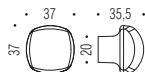

HPS - OL - OM - CR - CM - NI - BR - NM

CR - CM - GM