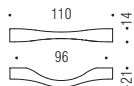

F105/D

CR-CM-NM