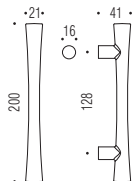

# JAZZ

**CD 26** Design:  
Bartoli Design

**OL**  
**Oroplus**

**CR**  
**Cromo**  
**Chrome**

**CM**  
**Cromat**  
**Matt chrome**

CD 26

OL - CR - CM

**Maniglioni senza rosette**  
Pulls without roses