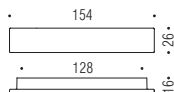

F108/E

CR-CM-NM