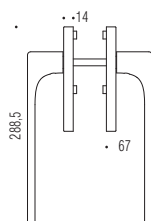

OL - CR - CM - GL - GM - NM - BI

OL - CR - CM - GL - GM - NM - BI