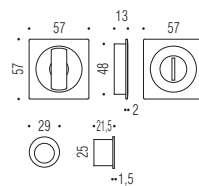

CR - CM - VL - VM
GL - GM - NM - BI