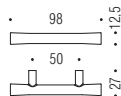

F104/B

CR-CM-NM