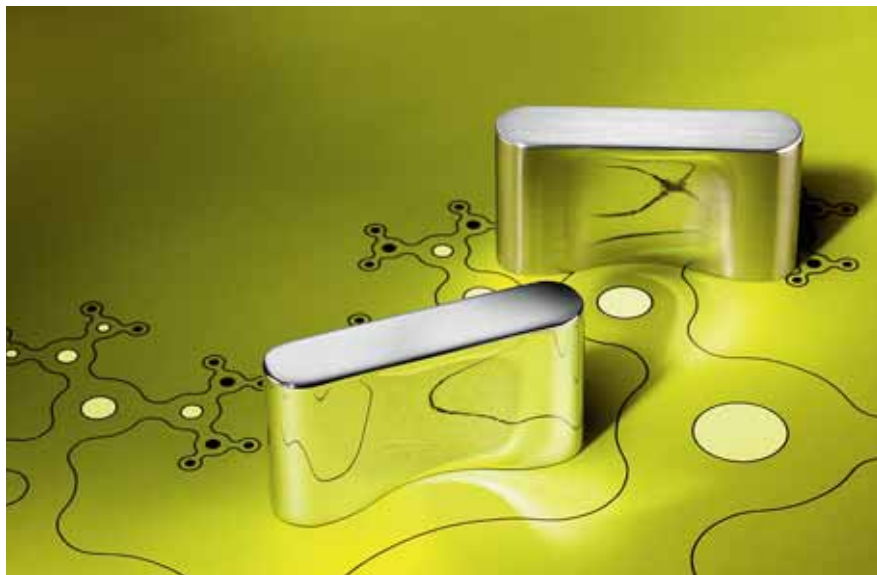

F525

Design:
Pio e Tito Tosolo lab

Pomolini per Mobile
Furniture knobs

Materiale: Cromall®
Material: Cromall®

CR
Cromo
Chrome

CM
Cromosat
Satin chrome

NM
Neromat
Matt Black

Prodotto su richiesta
e per quantitativi minimi
On customer request and
subject to minimum quantity

F525

CR-CM-NM