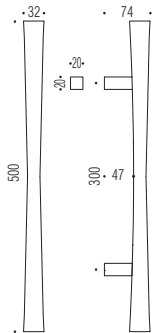

HPS - HPS/1 - CR- CM

HPS - HPS/1 - CR- CM

**Maniglioni senza rosette**  
Pulls without roses

**Materiale: Ottone**  
Material: Brass

FINITURA GARANTITA 10 ANNI  
**10**  
FINISHING 10 YEARS WARRANTY

FINITURA GARANTITA 30 ANNI  
**30**  
FINISHING 30 YEARS WARRANTY