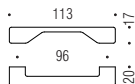

F130/D

CR-CM-NM