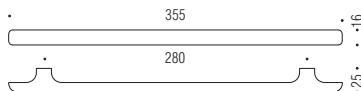

F137/H

CR-CM-NM