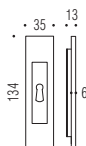

ID 411 CF

OL - OM - CR - CM - VL - VM  
GL - GM - NI - NM - BI

**Misura fresata 28 x 113 x 8mm**  
Milling size 28 x 113 x 8mm

**Materiale: Ottone**  
Material: Brass