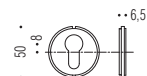

NE

NE

NE

NE

NE

NE