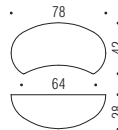

F109

CR-CM-NM