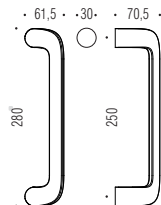

**OM**  
Oromat  
Matt gold

ID 46 A

ID 46 B

HPS - OL - OM - CR - CM - GM - NM

HPS - OL - OM - CR - CM - GM - NM

**Maniglioni senza rosette**  
Pulls without roses

**Materiale: Ottone**  
Material: Brass