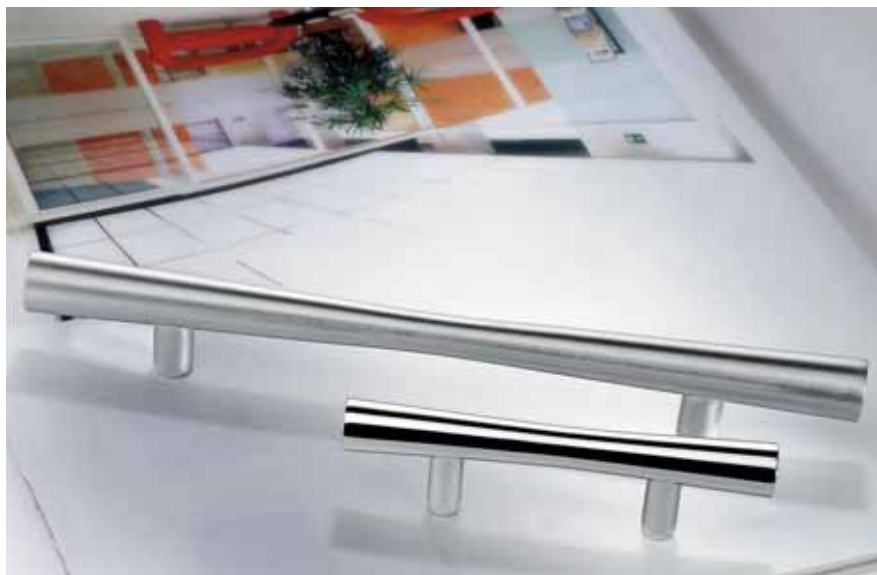

F104

Design:
Bartoli Design

Maniglie per Mobile
Furniture handles

Materiale: Cromall®
Material: Cromall®

CR
Cromo
Chrome

CM
Cromosat
Satin chrome

NM
Neromat
Matt Black

Prodotto su richiesta
e per quantitativi minimi
On customer request and
subject to minimum quantity

F104/B

CR-CM-NM

F104/C

CR-CM-NM

F104/D

CR-CM-NM

F104/E

CR-CM-NM

F104/FA

CR-CM-NM