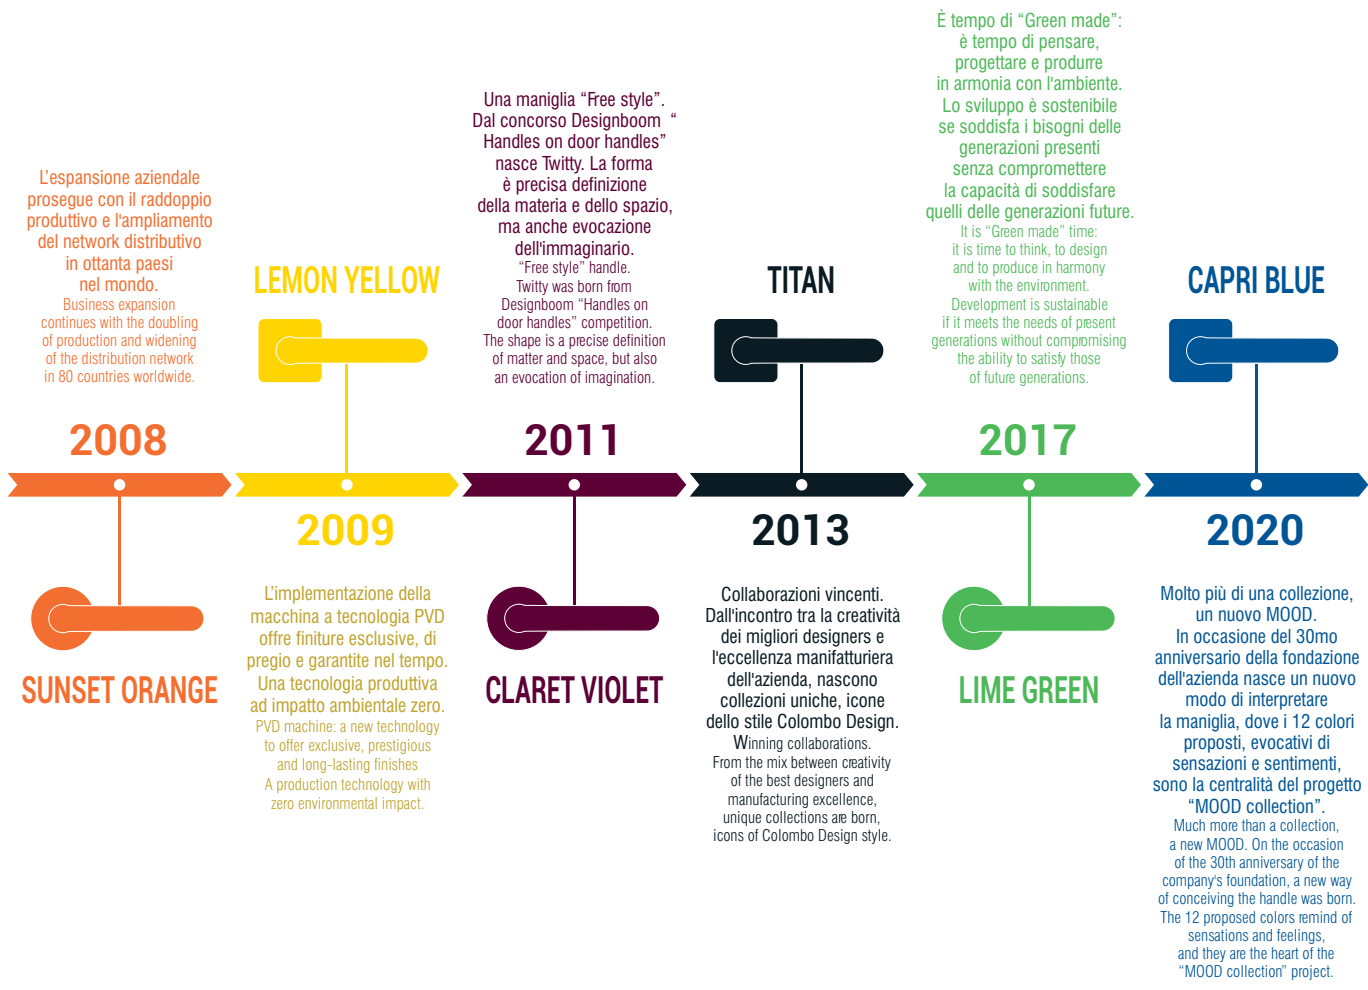

12 colors for 12 significant stages of a 30-year journey projected towards the future. Tracing the history of Colombo Design from 1990 to 2020, we have identified the years that have decisively marked our company's development, associating each of them with one color from those proposed.