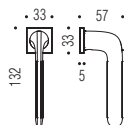

DKZERO

Design:
R&D Colombo Design

OL
Oroplus

CM
Cromat
Matt chrome

NM RAL 9005
Neromat
Matt Black

OM
Oromat
Matt gold

GM
Grafite Mat
Matt graphite

BI RAL 9016
Biancomat
Matt White

CR
Cromo
Chrome

VM
Vintage mat

Nasce DK ZERO. Un innovativo sistema per finestra Dreh-kipp quasi ad “impatto zero”, che consente di ridurre al minimo l’ingombro della rosetta DK. DK ZERO è di semplice installazione (è sufficiente un foro di diametro 20mm), adatto all’utilizzo su infissi dotati di microventilazione e adattabile a molteplici modelli e finiture della collezione Colombo Design.

DK ZERO is born. An innovative almost zero impact Dreh-kipp window system, which allows you to minimize the encumbrance of the DK rosette. DK ZERO is easy to install (a 20mm diameter hole is enough), suitable for use on window fixtures equipped with micro-ventilation and adaptable to several models and finishes from Colombo Design collection.

ROBOQUATTRO
ID42 DK0/SM

OL - OM - CR - CM

ROBOQUATTROS
ID52 DK0/SM

CR - CM - VM

ROBOCINQUE
ID62 DK0/SM

OL - CR - CM - NM - BI

ROBOCINQUES
ID72 DK0/SM

CR - CM - GM - NM - BI

VIOLA
AR22 DK0/SM

CR - CM

ZELDA
MM12 DK0/SM

CR - CM