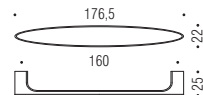

# F109

Design:  
Bartoli Design

**Pomolini per Mobile**  
Furniture knobs

**Materiale: Cromall®**  
Material: Cromall®

**CR**  
**Cromo**  
Chrome

**CM**  
**Cromosat**  
Satin chrome

**NM**  
**Neromat**  
Matt Black