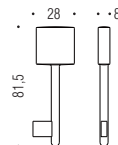

LC 14

OL - OM - CR - CM - NI

Design:  
Luca Colombo

LC 24

CR - CM

**Materiale: Ottone**  
Material: Brass