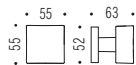

CR - CM - VL - VM - GM