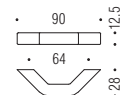

F103/C

CR-CM-NM