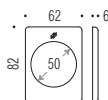

MOSTRINE

ROSE
PLATES

Design:
Colombo Design

CR
Cromo
Chrome

CM
Cromat
Matt chrome

GM
Grafite Mat
Matt graphite

Rosetta quadrata con sottorosetta in nylon compressa di 5 viti di fissaggio.
Square brass rose supplied with nylon underconstruction and 5 fixing screws.

Rosetta quadrata con sottorosetta in nylon per defender ø50mm compressa di 5 viti di fissaggio (non adatto per montaggio con SR73 WP).
Square brass rose supplied with nylon underconstruction for defender ø50mm and 5 fixing screws (not suitable for SR73 WP).

Placca quadrata interasse 85mm con sottoplaça in nylon compressa di 5 viti di fissaggio (utilizzabile solo con inserti PB06 e PB07).
Square brass plate 85 mm distance, supplied with nylon underconstruction and 5 fixing screws (use only with underconstruction PB06 and PB07).

Placca quadrata interasse 93mm con sottoplaça in nylon compressa di 5 viti di fissaggio (utilizzabile solo con inserti PB05 e PB08).
Brass plate 93 mm distance, supplied with nylon underconstruction and 5 fixing screws (use only with underconstruction PB05 and PB08).

PB 01 Q

CR - CM - GM

PB 01 DG Q

CR - CM - GM

PB 02 Q

CR - CM - GM

PB 02 Y Q

CR - CM - GM