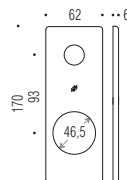

MOSTRINE

ROSE
PLATES

Design:
Colombo Design

CR
Cromo
Chrome

CM
Cromat
Matt chrome

GM
Grafite Mat
Matt graphite

Rosetta quadrata con sottorosetta in nylon compressa di 5 viti di fissaggio.
Square brass rose supplied with nylon underconstruction and 5 fixing screws.

Rosetta quadrata con sottorosetta in nylon per defender ø50mm compressa di 5 viti di fissaggio (non adatto per montaggio con SR73 WP).
Square brass rose supplied with nylon underconstruction for defender ø50mm and 5 fixing screws (not suitable for SR73 WP).

Placca quadrata interasse 85mm con sottoplaça in nylon compressa di 5 viti di fissaggio (utilizzabile solo con inserti PB06 e PB07).
Square brass plate 85 mm distance, supplied with nylon underconstruction and 5 fixing screws (use only with underconstruction PB06 and PB07).

Placca quadrata interasse 93mm con sottoplaça in nylon compressa di 5 viti di fissaggio (utilizzabile solo con inserti PB05 e PB08).
Brass plate 93 mm distance, supplied with nylon underconstruction and 5 fixing screws (use only with underconstruction PB05 and PB08).

PB 01 Q

CR - CM - GM

PB 01 DG Q

CR - CM - GM

PB 02 Q

CR - CM - GM

PB 02 Y Q

CR - CM - GM