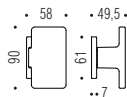

HPS - CR - CM - GM