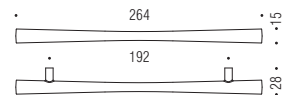

F104/FA

CR-CM-NM