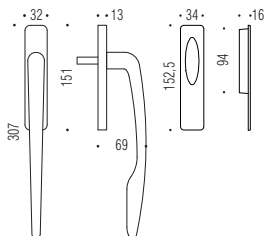

AM113-AM213Y

Design:
Alberto Meda

OL
Oroplus

CM
Cromat
Matt chrome

OL - CM