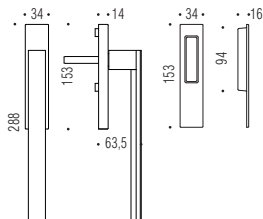

LC413-LC513Y

Design:
Luca Colombo

CR/CM
Cromo/Cromat
Chrome/Matt chrome

CR/NM
Cromo/Neromat
Chrome/Matt black

GL/GM
Grafite/Grafite Mat
Graphite/Matt graphite

LC 413

LC 513 Y

CR/CM - CR/NM - GL/GM

CR/CM - CR/NM - GL/GM