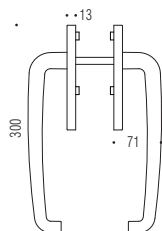

**NI**  
Nikelmat  
Matt nickel

ID 113

ID 213 Y

HPS - OL - OM - CR - CM - NI - BR

OL - CM

**Maniglioni per alzante scorrevole**  
Pull-up handles for sliding door

**Materiale: Ottone**  
Material: Brass

FINITURA GARANTITA 10 ANNI  
**10**  
FINISHING 10 YEARS WARRANTY