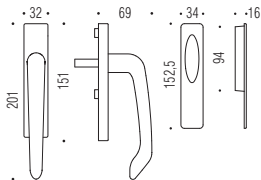

# CD 113 MIGNON

Design:  
Colombo Design

**OL**  
Oroplus

**CM**  
Cromat  
Matt chrome

CD 113

OL - CM

**Maniglioni per alzante scorrevole**  
Pull-up handles for sliding door

**Materiale: Ottone**  
Material: Brass