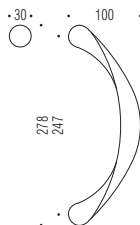

CB 16 Z/A

CB 16 Z/B

HPS - OL - OM - CR - CM - NM

HPS - OL - OM - CR - CM - NM

**Maniglioni senza rosette**  
Pulls without roses

**Materiale: Ottone**  
Material: Brass

FINITURA GARANTITA 10 ANNI  
**10**  
FINISHING 10 YEARS WARRANTY