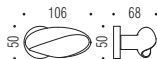

# MOON

**BD** **15** Design:  
Bartoli Design

**HPS**  
**Zirconium Gold**

**CR**  
**Cromo**  
**Chrome**

**CM**  
**Cromat**  
**Matt chrome**

**BD 15**

HPS - CR - CM

**Materiale: Ottone**  
Material: Brass