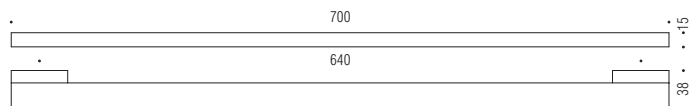

F126/Q

CR/CR - CR/CM