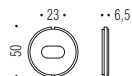

NE

NE

NE

NE

NE

NE