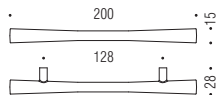

F104/E

CR-CM-NM