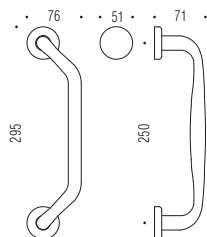

ROBOT

CD 16 Design:
Colombo Design

OL
Oroplus

CM
Cromat
Matt chrome

CD 16 A

CD 16 B

OL - CM

OL - CM