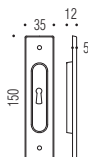

OL - OM

CD 111 CF

OL - OM

CD 211

OL - OM - CR - CM - BR

CD 211 CF

OL - OM - CR - CM - BR

**Misura fresata 25 x 90 x 8mm**  
Milling size 25 x 90 x 8mm