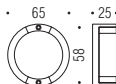

F517/1

CR-CM-NM