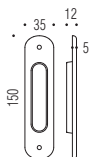

OL - OM

CD 111 CF

OL - OM

CD 211

OL - OM - CR - CM - BR

CD 211 CF

OL - OM - CR - CM - BR

**Misura fresata 25 x 90 x 8mm**  
Milling size 25 x 90 x 8mm