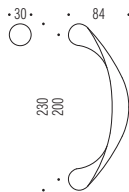

CB 16 Z/A

CB 16 Z/B

HPS - OL - OM - CR - CM - NM

HPS - OL - OM - CR - CM - NM

**Maniglioni senza rosette**  
Pulls without roses

**Materiale: Ottone**  
Material: Brass

FINITURA GARANTITA 10 ANNI  
**10**  
FINISHING 10 YEARS WARRANTY