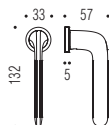

**VIOLA**  
**AR22 DK0/SM**

CR - CM

**ZELDA**  
**MM12 DK0/SM**

CR - CM

Materiale: Ottone (Viola - Zeldà)  
Cromall® (Roboquattro - RoboquattroS - Robocinque - RobocinqueS)  
Material: Brass (Viola - Zeldà)  
Cromall® (Roboquattro - RoboquattroS - Robocinque - RobocinqueS)