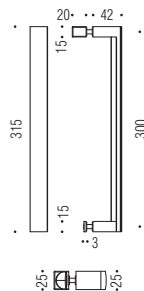

LC 46

LC 56

CR - CM

CR - CM

CR - CM

**Maniglioni per ante in vetro**  
Pulls for glass door

**Materiale: Ottone**  
Material: Brass