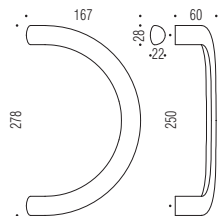

HPS - CM

HPS - OL - CR - CM

**Maniglioni senza rosette**  
Pulls without roses

**Materiale: Ottone**  
Material: Brass

FINITURA GARANTITA 10 ANNI  
**10**  
FINISHING 10 YEARS WARRANTY

FINITURA GARANTITA 30 ANNI  
**30**  
FINISHING 30 YEARS WARRANTY