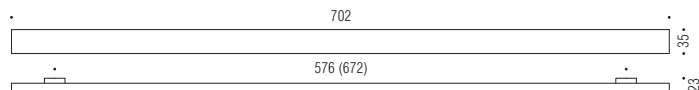

F128/P

CR/CR - CR/CM