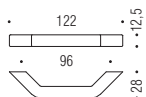

F103/D

CR-CM-NM