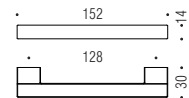

# F134

Design:  
Messineo e Settimelli

**Maniglie per Mobile**  
Furniture handles

**Materiale: Cromall®**  
Material: Cromall®

**CR**  
**Cromo**  
Chrome

**CM**  
**Cromosat**  
Satin chrome

**NM**  
**Neromat**  
Matt Black