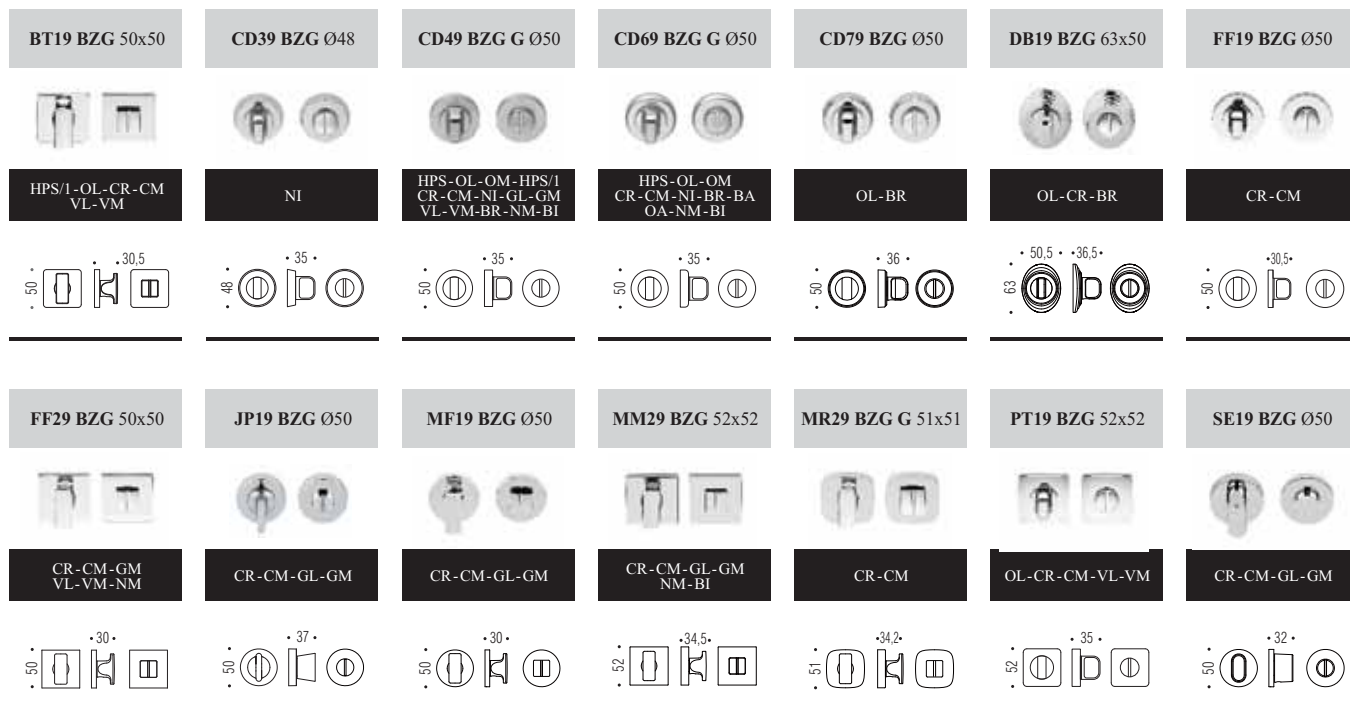

NOTTOLINI

TOILET
ROSES