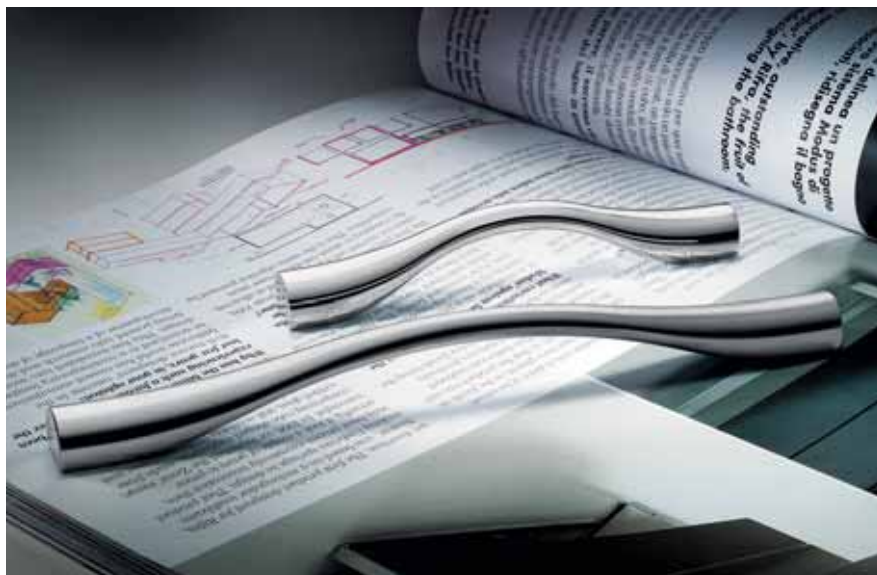

F105

Design:
Bartoli Design

Maniglie per Mobile
Furniture handles

Materiale: Cromall®
Material: Cromall®

CR
Cromo
Chrome

CM
Cromosat
Satin chrome

NM
Neromat
Matt Black

Prodotto su richiesta
e per quantitativi minimi
On customer request and
subject to minimum quantity

F105/D

CR-CM-NM

F105/F

CR-CM-NM

F105/G

CR-CM-NM