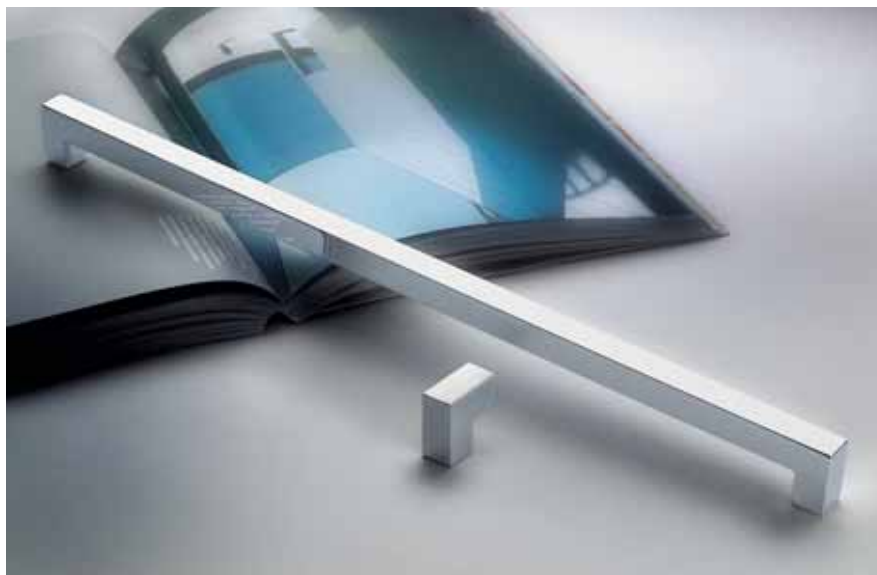

F101

Design:
Bartoli Design

Maniglie per Mobile
Furniture handles

Materiale: Cromall®
Material: Cromall®

CR
Cromo
Chrome

CM
Cromosat
Satin chrome

NM
Neromat
Matt Black

Prodotto su richiesta
e per quantitativi minimi
On customer request and
subject to minimum quantity

F101/C

CR-CM-NM

F101/D

CR-CM-NM

F101/E

CR-CM-NM

F101/FA

CR-CM-NM

F101/H

CR-CM-NM

F101/I

CR-CM-NM