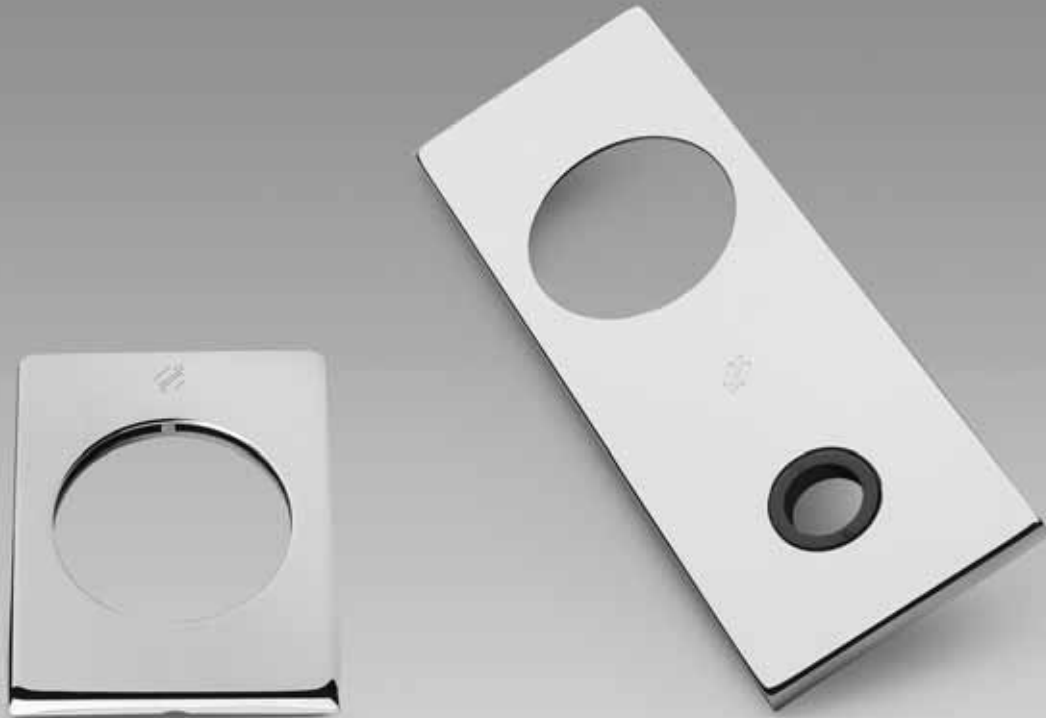

**Materiale: Ottone**  
Material: Brass

FINITURA GARANTITA 30 ANNI  
**30**  
FINISHING 30 YEARS WARRANTY

FINITURA GARANTITA 10 ANNI  
**10**  
FINISHING 10 YEARS WARRANTY