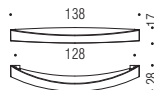

F107/E

CR-CM-NM