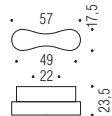

# F112

Design:  
Bartoli Design

**Pomolini per Mobile**  
Furniture knobs

**Materiale: Cromall®**  
Material: Cromall®

**CM/CR**  
**Cromosat/Cromo**  
Satin chrome/Chrome

**F112**

CM/CR