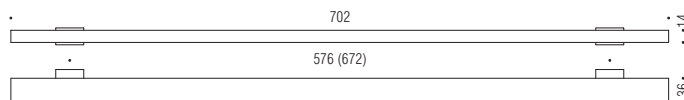

F127/P

CR/CR - CR/CM