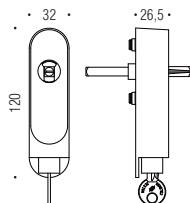

UNI EN 1627:2021

Dispositivo con sistema di bloccaggio a chiave (cilindro KA stessa cifratura) per antieffrazione, adatto a tutti i modelli di maniglie con movimento DK (DK 40 D) incluso. Quadro 7x40. Carico di rottura 100 N·m
Key-locked security DK window handle set (KA cylinder same key code) suitable for all handles. DK mechanism included (DK 40 D). Spindle 7x40. Breaking load 100 N·m

Dispositivo a pulsante di sicurezza, adatto a tutti i modelli di maniglie con movimento DK (DK Q8 L) incluso. Quadro 7x40. Carico di rottura 60 N·m
button-locked security DK window handle set suitable for all handles. DK mechanism included (DK Q8 L). Spindle 7x40. Breaking load 60 N·m

Dispositivo a pulsante di sicurezza quadrato, adatto a tutti i modelli di maniglie con movimento DK (DK Q8 L) incluso. Quadro 7x40. Carico di rottura 60 N·m
Button-locked security DK window handle set suitable for all handles. DK mechanism included (DK Q8 L). Spindle 7x40. Breaking load 60 N·m

CD 02 DK LOCK

CD 02 DK Z

CD 02 DK Z/Q

HPS - OL - CR - CM