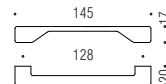

F130/E

CR-CM-NM