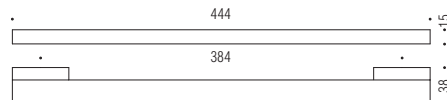

F126/K

CR/CR - CR/CM