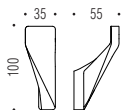

ALIZÉ

AR 37 Design:
Angeletti Ruzza Design

CR
Cromo
Chrome

AR 37

CR