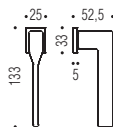

CR - CM - GM

CR - CM

OL - CR - CM - VM

CR - CM

OL - CR - CM - NM - BI

OL - OM - CR - CM