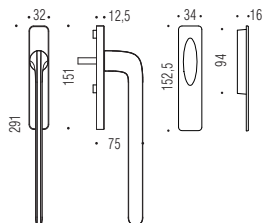

ID 313 - ID 413 Y

Design:
Colombo Design

OL
Oroplus

CM
Cromat
Matt chrome

OM
Oromat
Matt gold

VM
Vintage mat

CR
Cromo
Chrome

ID 313

ID 413 Y

OL - OM - CR - CM - VM