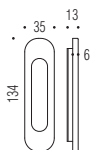

OL - OM - CR - CM - GL - GM
NI - BR - BA - OA - NM - BI