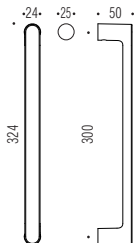

LUND

SE 16 Design:
Claesson Koivisto Rune

CR
Cromo
Chrome

GL
Grafite
Graphite

CM
Cromat
Matt chrome

GM
Grafite Mat
Matt graphite

SE 16

CR - CM - GL - GM