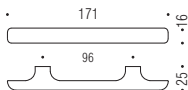

F137/D

CR-CM-NM