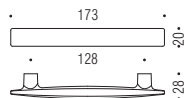

F129/E

CR-CM-NM