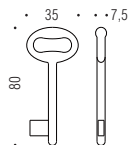

LC 14

OL - OM - CR - CM - NI

Design:  
Luca Colombo

LC 24

CR - CM

**Materiale: Ottone**  
Material: Brass