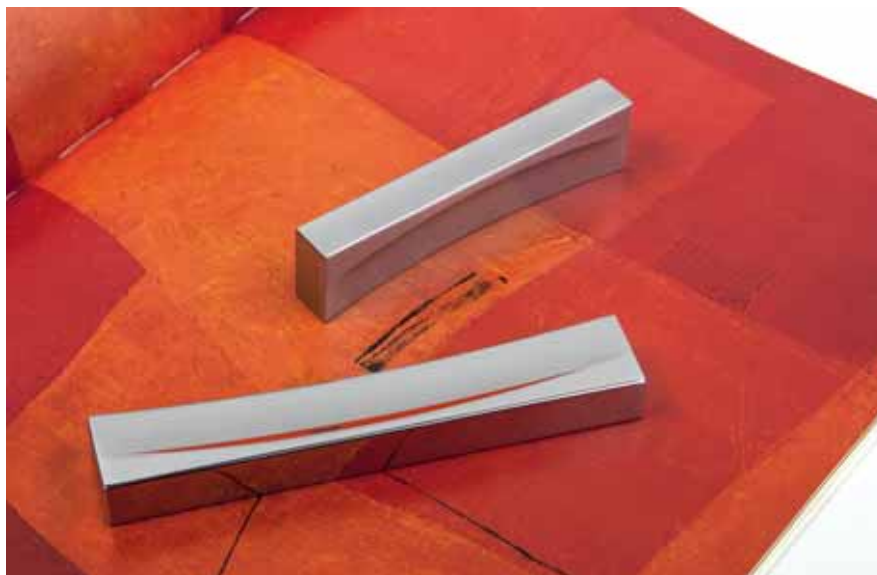

F135

Design:
Messineo e Settimelli

Maniglie per Mobile
Furniture handles

Materiale: Cromall®
Material: Cromall®

CR
Cromo
Chrome

CM
Cromosat
Satin chrome

NM
Neromat
Matt Black

Prodotto su richiesta
e per quantitativi minimi
On customer request and
subject to minimum quantity

F135/D

CR-CM-NM

F135/E

CR-CM-NM

F135/G

CR-CM-NM

F135/H

CR-CM-NM