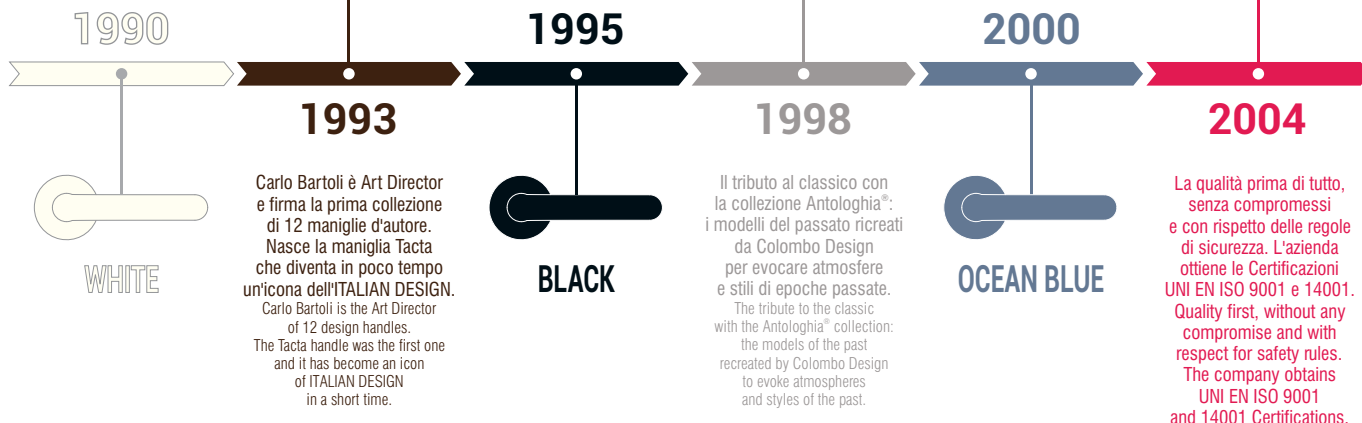

12 colori per 12 tappe significative di un viaggio lungo 30 anni e proiettato verso il futuro. Ripercorrendo la storia di Colombo Design dal 1990 al 2020, sono stati individuati gli anni che hanno segnato in modo determinante lo sviluppo aziendale, associando ad ognuno di essi un colore tra quelli proposti.

Dalla passione, competenza ed esperienza della famiglia Colombo nasce Colombo Design, un'azienda che pone al centro dei suoi prodotti qualità, estetica e funzionalità. Una family-company che infonde ai propri prodotti i valori e le tradizioni del saper fare italiano. Colombo Design was born from passion, competence and experience of the Colombo family, a company that puts quality, beauty and functionality at the center of its products. A family-company that creates its products with values and traditions of Italian know-how.