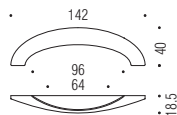

**Interasse modificabile in fase di installazione
nelle misure indicate**
End user may modify centre as per the indicated
sizes