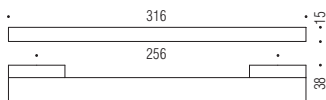

F126/GB

CR/CR - CR/CM