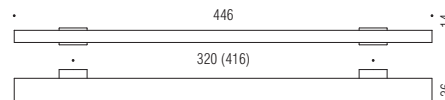

F127/I

CR/CR - CR/CM