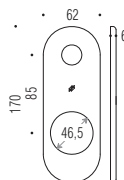

HPS - OL - OM - CR - CM - NI - BR - NM