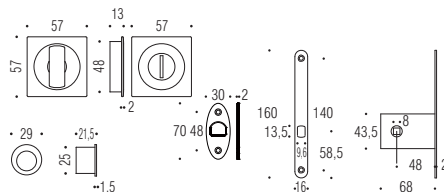

CR - CM - VL - VM
GL - GM - NM - BI