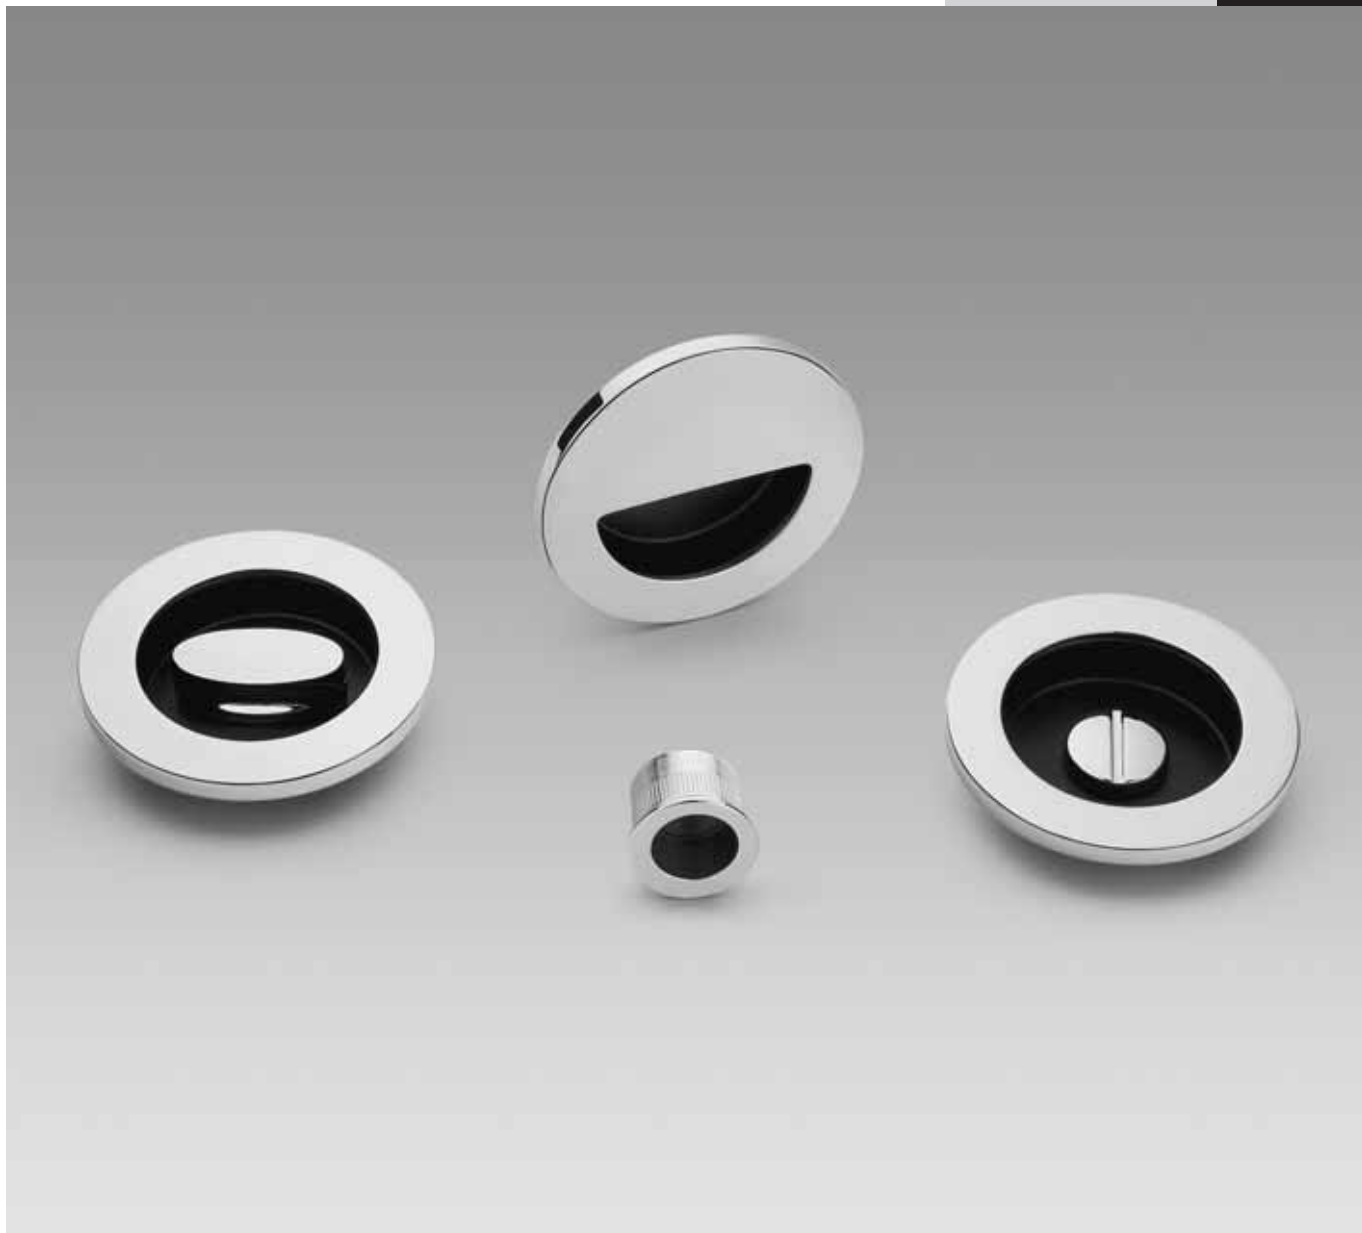

Sliding Doors Kit composed of two groove handles and flush handle.

**Kit per porta scorrevole composto da due maniglie ad incasso con dispositivo di chiusura a nottolino e maniglietta di trascinamento (senza serratura).**

Sliding Doors Kit composed of two groove handles with thumb turn and flush handle (without lock).

LC 211

OL - CR - CM

LC 211 BZG

senza serratura  
no lock

OL - CR - CM

**Spessore porta da 40 a 52mm**  
Door thickness from 40 to 52mm

# OPEN

**ID 211** Design: **TEAM 3**

Kit per porta scorrevole composto da due maniglie ad incasso e maniglietta di trascinamento.  
Sliding Doors Kit composed of two groove handles and flush handle.

Kit per porta scorrevole composto da due maniglie ad incasso con dispositivo di chiusura a nottolino, maniglietta di trascinamento e serratura (E 50mm) a gancio dotata di contropiasta in acciaio inox.  
Sliding Doors Kit composed of two groove handles with thumb turn from one side, flush handle and stainless-steel mortise hook lock (E 50mm) with striking plate.