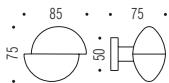

OL/OM - CR/CM