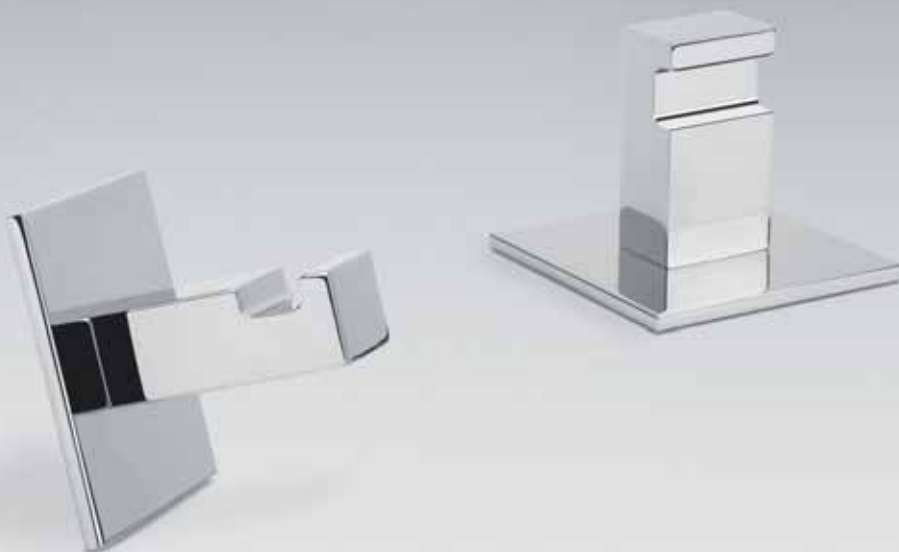

Fissaggio a muro e vetro con uno speciale nastro biadesivo in schiuma acrilica ad alte prestazioni (3M™ VHB™).

Wall and glass fixing with a special high performance double sided acrylic foam tape (3M™ VHB™).

Materiale: Ottone/Cromall®
Material: Brass/Cromall®