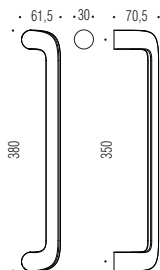

**OM**  
Oromat  
Matt gold

ID 46 A

ID 46 B

HPS - OL - OM - CR - CM - GM - NM

HPS - OL - OM - CR - CM - GM - NM

**Maniglioni senza rosette**  
Pulls without roses

**Materiale: Ottone**  
Material: Brass