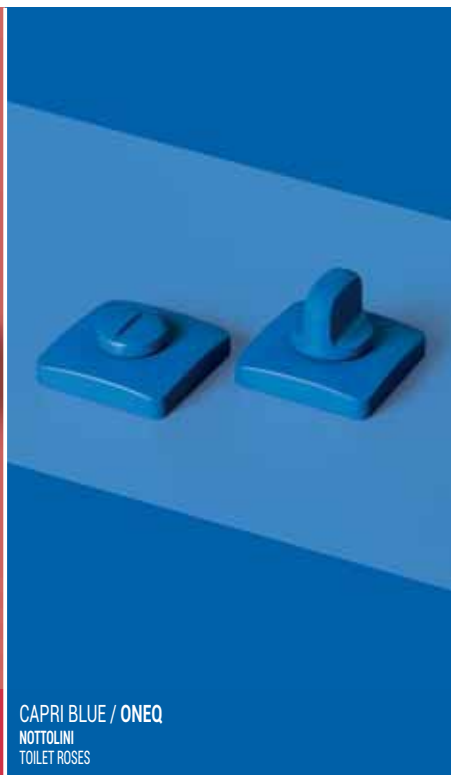

A completamento, oltre alle maniglie per porte e finestre, la collezione Mood include anche i nottolini e i kit per porte scorrevoli, declinati nelle due versioni tonda (One) e quadrata (OneQ) e i maniglioni per porte e per alzanti scorrevoli. Elementi di design, che sottolineano lo stile, integrandosi con l'arredamento e donando carattere all'ambiente.