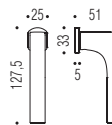

DKZERO

Design:
R&D Colombo Design

OL
Oroplus

CM
Cromat
Matt chrome

NM RAL 9005
Neromat
Matt Black

OM
Oromat
Matt gold

GM
Grafite Mat
Matt graphite

BI RAL 9016
Biancomat
Matt White

CR
Cromo
Chrome

VM
Vintage mat

Nasce DK ZERO. Un innovativo sistema per finestra Dreh-kipp quasi ad “impatto zero”, che consente di ridurre al minimo l’ingombro della rosetta DK. DK ZERO è di semplice installazione (è sufficiente un foro di diametro 20mm), adatto all’utilizzo su infissi dotati di microventilazione e adattabile a molteplici modelli e finiture della collezione Colombo Design.

DK ZERO is born. An innovative almost zero impact Dreh-kipp window system, which allows you to minimize the encumbrance of the DK rosette. DK ZERO is easy to install (a 20mm diameter hole is enough), suitable for use on window fixtures equipped with micro-ventilation and adaptable to several models and finishes from Colombo Design collection.

ROBOQUATTRO
ID42 DK0/SM

OL - OM - CR - CM

ROBOQUATTROS
ID52 DK0/SM

CR - CM - VM

ROBOCINQUE
ID62 DK0/SM

OL - CR - CM - NM - BI

ROBOCINQUES
ID72 DK0/SM

CR - CM - GM - NM - BI

VIOLA
AR22 DK0/SM

CR - CM

ZELDA
MM12 DK0/SM

CR - CM