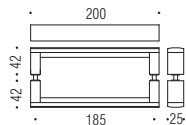

LC 46

LC 56

CR - CM

CR - CM

CR - CM

**Maniglioni per ante in vetro**  
Pulls for glass door

**Materiale: Ottone**  
Material: Brass