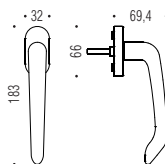

CR - CM

**Maniglione per complanare**  
Pull for coplanar sliding door

**Materiale: Ottone**  
Material: Brass

• FINITURA GARANTITA 10 ANNI •  
**10**  
• FINISHING 10 YEARS WARRANTY •