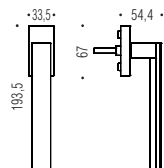

CR - CM

**Maniglione per complanare**  
Pull for coplanar sliding door

**Materiale: Ottone**  
Material: Brass

• FINITURA GARANTITA 10 ANNI •  
**10**  
• FINISHING 10 YEARS WARRANTY •