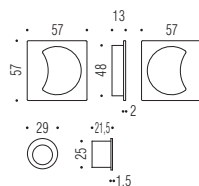

CR - CM - VL - VM
GL - GM - NM - BI