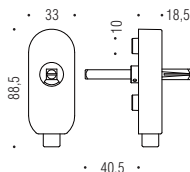

CD 02 DK LOCK

CD 02 DK Z

CD 02 DK Z/Q

HPS - OL - CR - CM

HPS - OL - OM - HPS/1  
CR - CM - NI - BR

CR - CM

**Materiale: Ottone/Acciaio (DK LOCK)**  
**Cromall®/Acciaio (DK Z - DK Z/Q)**  
Material: Brass/Steel (DK Z LOCK)  
Cromall®/Steel (DK Z - DK Z/Q)