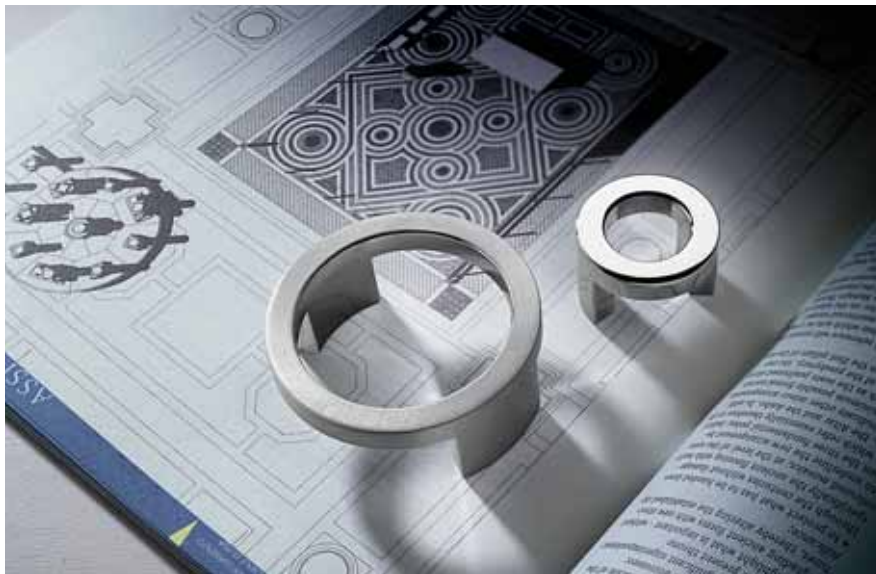

F517

Design:
TEAM 3

Pomolini per Mobile
Furniture knobs

Materiale: Cromall®
Material: Cromall®

CR
Cromo
Chrome

CM
Cromosat
Satin chrome

NM
Neromat
Matt Black

Prodotto su richiesta
e per quantitativi minimi
On customer request and
subject to minimum quantity

F517/1

CR-CM-NM

F517/2

CR-CM-NM

F517/3

CR-CM-NM