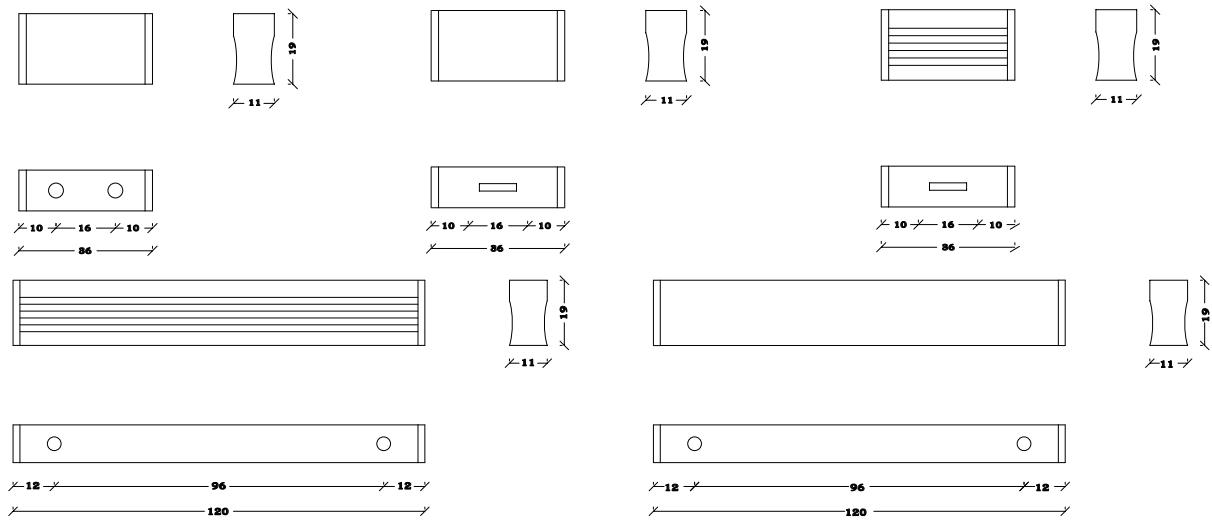

ART. 130
MINIMA
MANIGLIA-CHIAVE IN CUIO / ALLUMINIO
HIDE HANDLE-KEY / ALUMINUM HANDLE-KEY

ART. 131
QUADRA
MANIGLIA IN CUOIO
HIDE HANDLE

ARTICOLO 132
CUBIC
MANIGLIA IN CUOIO / ALLUMINIO
HIDE HANDLE / ALUMINUM HANDLE

ART. 125
PARENTESI

ART. 128
TRATTO

ART. 129
STILO

ART. 130
MINIMA

ART. 131
QUADRA

ART. 132
CUBIC

ART. 133
MANIGLIA IN CUOIO / HIDE HANDLE

ART. 134
MANIGLIA IN CUIO / HIDE HANDLE