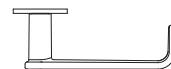

design:
Enrico Martini

ONO
Nero
Black

138

51

change

design:
Sandro Santantonio

ONO + INS 07
Nero
Black

due