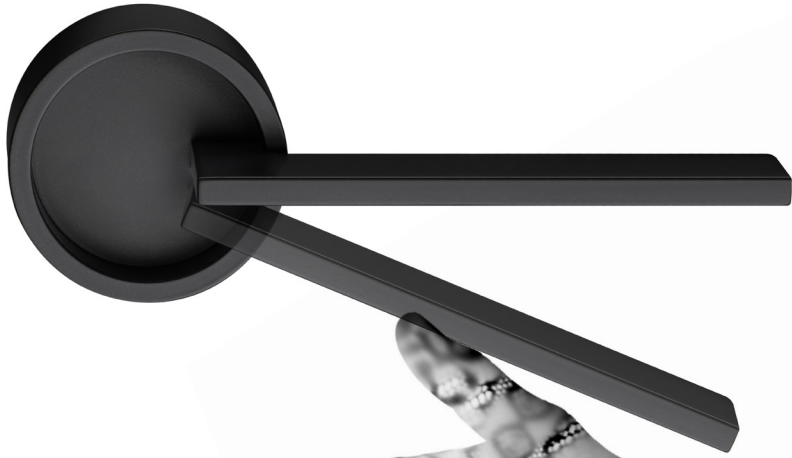

dnd

**in
black**

dnd

**in
black**

dnd

handles
with care

Nero / Black

Il colore nero opaco è applicato con resistente vernice a polvere. Le maniglie sono così proposte in maniera insolita e moderna, molto apprezzata dagli interior designer per l'adattabilità ad ambienti di diverso tipo.

The matt black color, applied in a durable powder coating. Our door handles are interpreted in an unusual modern way much appreciated by today's interior designers. Suitable for any space where classic or modern handles are used.