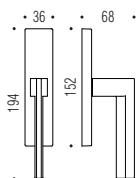

CM
Cromat
Matt chrome

VM
Vintage Mat

NM RAL 9005
Neromat
Matt Black

MS 11 R-RY 50x50

FF 29 BZG 50x50

MS 12 IM

MS 12 DK/SM

CR - CM - VL - VM - NM

CR - CM - VL - VM - NM

CR - CM - VL - VM - NM

CR - CM - VL - VM - NM

Materiale: Cromall®
Material: Cromall®