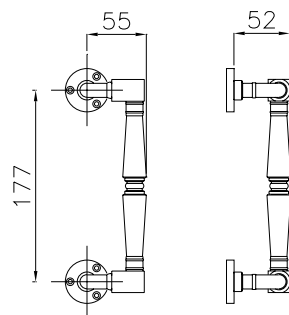

art.40MS GINEVRA

materiale: Ottone
material: Solid Brass

Brass Class
100% Ottone

40 MS 202 AGV

40 MS 007 LV

40 MS R40 AN

40 MS 202 NC

40 MS M40 BG

40 MS 006 VBN

40 MS 006 BGO

VERSIONI / VERSIONS

Finiture
Finishes

MANIGLIONE SPOSTATO SINGOLO / SINGLE OFF CENTRE PULL HANDLE

40 MS 003	Maniglione Singolo con rosetta Single Pull Handle on rose	003	mm Ø45x7					
40 MS 006	Maniglione Singolo con rosetta Single Pull Handle on rose	006	mm Ø50x8	tipo lusso lusso type				
40 MS 007	Maniglione Singolo con rosetta Single Pull Handle on rose	007	mm 67x27	ovale stretta oval and reduced				
40 MS 202	Maniglione Singolo con rosetta Single Pull Handle on rose	202	mm Ø52x9	con bordo with edge				
40 MS R40	Maniglione Singolo con rosetta Single Pull Handle on rose	R40	mm Ø45x7	con fori viti with holes for screws				
40 MS R46	Maniglione Singolo con rosetta Single Pull Handle on rose	R46	mm Ø46x8	tipo lusso lusso type				

MANIGLIONE SPOSTATO SINGOLO CON PLACCA / SINGLE OFF CENTRE PULL HANDLE ON PLATE

40 MS M40	Maniglione Singolo con placca Single Pull Handle on plate	M40	mm 242x37					
-----------	--	-----	-----------	--	--	--	--	--