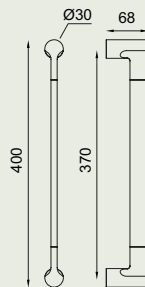

dnd handles
with care

ginkgo

VIS GK12

FINE GK40

VIS GK22V

LOCK GK22TS

GK27* - 400 mm

* Altre misure disponibili
su richiesta.
*Other lengths available
on request.*