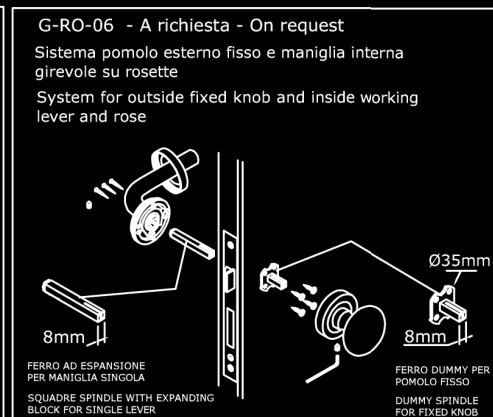

Schemi per maniglie con rosetta **GAIA** - Standard ed a richiesta.
Schemes for lever on **GAIA** rose - Standard and on request