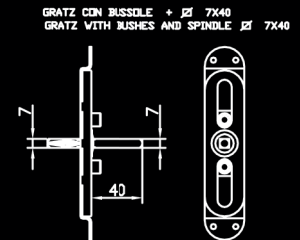

Mec. Cremonese
4F-CCCD-C7