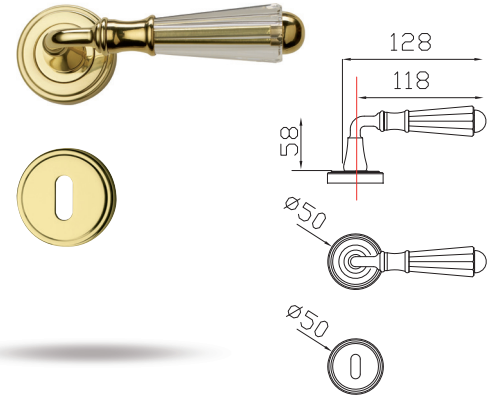

# CRYSTAL 2

CRYSTAL 2  
Made with  
CRYSTALLIZED™  
- Swarovski Elements

**finitura:**  
**finishing:**  
OLV  
CR

**cod. GCX-AAS**  
*Maniglia con placca Astra*  
*Lever on Astra plate*  
 n. 1 set

**cod. GCX-BAG**  
*Maniglia con rosetta/bocchetta Gaia*  
*Lever on Gaia rose and key hole*  
 n. 1 set