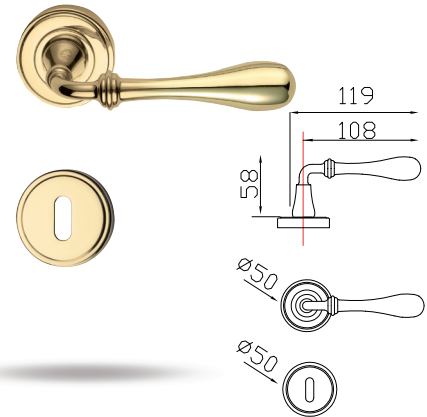

# ROMA

**finitura:**  
**finishing:**  
OLV  
YEB

**cod. GRM-AA5**

*Maniglia con placca Roberta (635)*

*Lever on Roberta (635) plate*

 n. 1 set

**cod. GRM-BAG**

*Maniglia con rosetta/bocchetta Gaia*