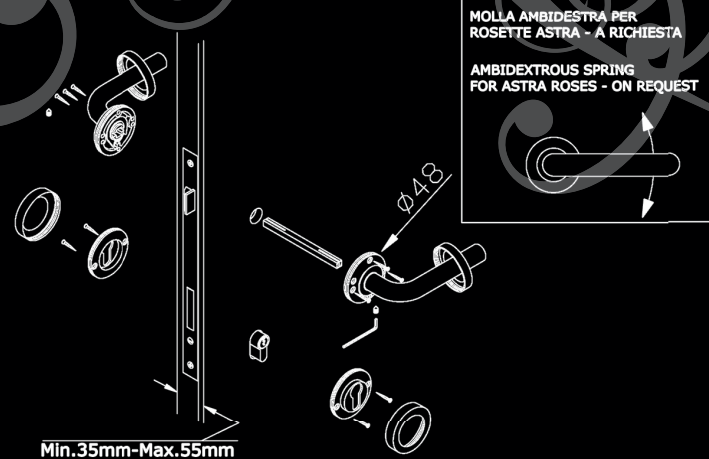

Schemi per maniglie con rosetta **GAIA** - Standard ed a richiesta.  
Schemes for lever on **GAIA** rose - Standard and on request

Schemi per maniglie con rosetta 610  
Schemes for lever on 610 rose

Schemi per maniglie con rosetta ASTRA - A richiesta.  
Schemes for lever on ASTRA rose - On request

Schemes for lever on PLATE - Standard and on request

A-PL-01 - Standard

A-PL-02 - A richiesta - On request

A-PL-03 - A richiesta - On request

Maniglie su placca con sistema WC  
Lever on plate with turn and release