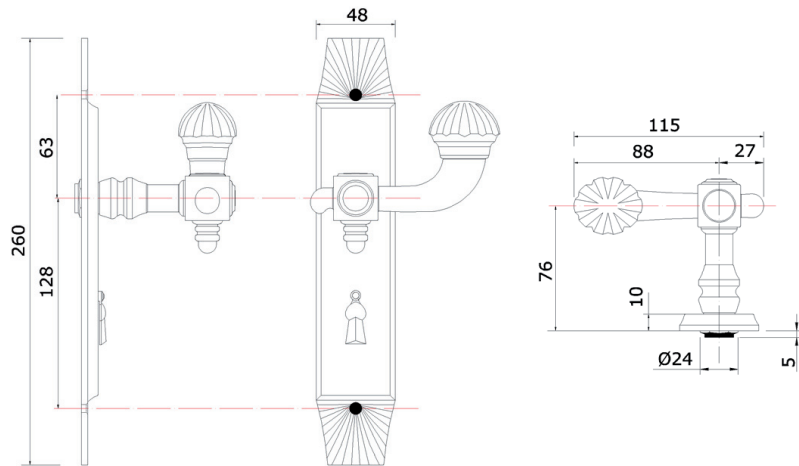

cod. GKT-A1K

Maniglia con placca Katrina

Lever on Katrina plate

n. 1 set