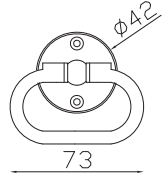

cod. Cod. GDC-BAV

Maniglia con rosetta/bocchetta Vienna 610

Lever on Vienna 610 rose and key hole

n. 6 set

cod. GDC-LA7

Cremonese con placca Nadia (631A)

Cremon on Nadia (631A) plate

n. 2 pz

cod. GDC-MA7

Martellina con placca Nadia (631A)

Martellina on Nadia (631A) plate

n. 2 pz