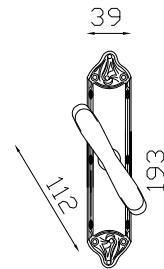

cod. GLA-LAH
Lara cremonese con placca Heide
Lara cremon on Heide plate
■ n. 2 pz