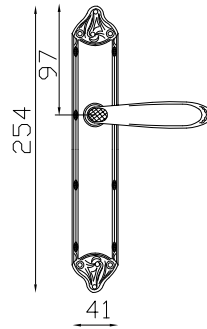

**cod. GCI-MA4 (pla)/GCI-MV4 (plb)**  
*Martellina con placca Camilla (634)*  
*Martellina on Camilla(634) plate*  
 n. 2 pz

702

# CARLOTTA

**finitura:**  
**finishing:**  
OLV  
YEB

**cod. GCO-AAT**  
*Maniglia con placca Thalassia*  
*Lever on Thalassia plate*  
 n. 1 set

**cod. GCO-BAG**  
*Maniglia con rosetta/bocchetta Gaia*  
*Lever on Gaia rose and key hole*  
 n. 1 set

**cod. (dx) GCO-DDN**  
**(sx) GCO-DCN**  
**Dreh-Kipp con rosetta Nika**  
*Dreh-Kipp on Nika rose*  
 n. 2 pz

**cod. GCO-LNT (sx) / GCO-LPT (dx)**  
*Cremonese/Martellina con placca Thalassia C.V.*  
*Movimento non incluso nel prezzo*  
*Cremon/Martellina on Thalassia screw cover plate.*  
*Mechanism not included in the price*  
 n. 2 pz

# CRISTINA

**finitura:**  
**finishing:**  
OLV  
AB

**cod. GCR-AAH**  
*Maniglia con placca Heide*  
*Lever on Heide plate*  
 ■ n. 1 set

**cod. GCR-BAG**  
*Maniglia con rosetta/bocchetta Gaia*  
*Lever on Gaia rose and key hole*  
 ■ n. 1 set