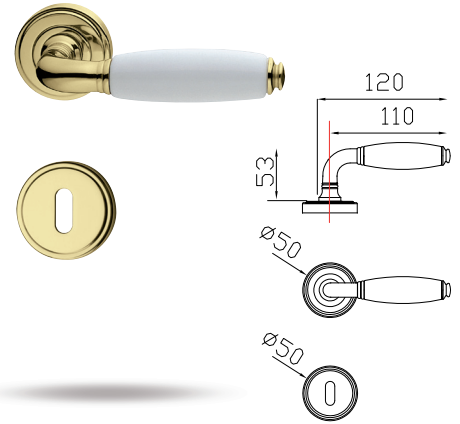

cod. GDB-BAG
Maniglia con rosetta/bocchetta Gaia
Lever on Gaia rose and key hole
n. 1 set

cod. GDB-BAN
Dreh-Kipp con rosetta Nika
Dreh-Kipp on Nika rose
n. 2 pz