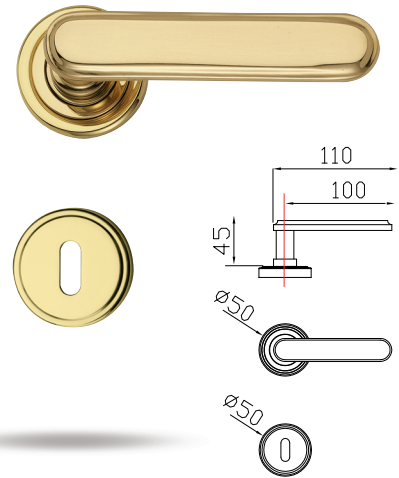

# MANIGLIE

LEVERS

BASE MATERIAL: SOLID BRASS - OTTONE

778

CAMILLA

**finitura:**  
**finishing:**  
OLV

**cod. GCI-AAS**  
*Maniglia con placca Astra*  
*Lever on Astra plate*  
 n. 1 set

**cod. GCI-BAG**  
*Maniglia con rosetta/bocchetta Gaia*  
*Lever on Gaia rose and key hole*  
 n. 1 set