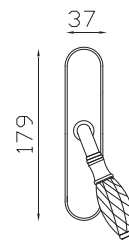

cod. GCW-LMT
Cremonese/Martellina con placca Thalassia C.V.
Movimento non incluso nel prezzo
Cremon/Martellina on Thalassia screw cover plate.
Mechanism not included in the price
■ n. 2 pz