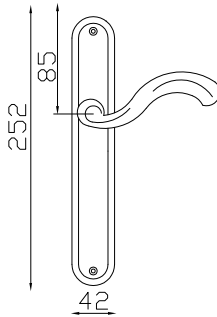

**cod. GCI-DAN**  
*Dreh-Kipp con rosetta Nika*  
*Dreh-Kipp on Nika rose*  
 n. 2 pz

**cod. GCI-LA4 (pla)/GCI-LV4 (plb)**  
*Cremonese con placca Camilla (634)*  
*Cremon on Camilla (634) plate*  
 n. 2 pz

**cod. GCI-MA4 (pla)/GCI-MV4 (plb)**  
*Martellina con placca Camilla (634)*  
*Martellina on Camilla(634) plate*  
 n. 2 pz

702

# CARLOTTA

**finitura:**  
**finishing:**  
OLV  
YEB

**cod. GCO-AAT**  
*Maniglia con placca Thalassia*  
*Lever on Thalassia plate*  
 n. 1 set

**cod. GCO-BAG**  
*Maniglia con rosetta/bocchetta Gaia*  
*Lever on Gaia rose and key hole*  
 n. 1 set