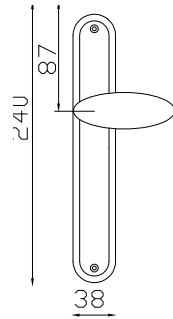

cod. GOA-AAS
Maniglia con placca Astra
Lever on Astra plate
■ n. 1 set