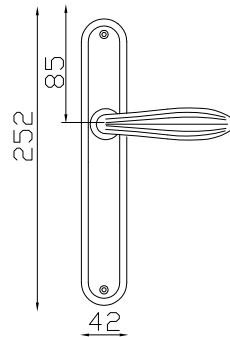

**cod. GCI-MA4 (pla)/GCI-MV4 (plb)**  
*Martellina con placca Camilla (634)*  
*Martellina on Camilla(634) plate*  
 n. 2 pz

702

**cod. GDB-BAG**  
*Maniglia con rosetta/bocchetta Gaia*  
*Lever on Gaia rose and key hole*  
 n. 1 set

**cod. GDB-BAN**  
*Dreh-Kipp con rosetta Nika*  
*Dreh-Kipp on Nika rose*  
 n. 2 pz

**cod. GDB-LMT**  
*Cremonese/Martellina con placca Thalassia C.V.*  
*Movimento non incluso nel prezzo*  
*Cremon/Martellina on Thalassia screw cover plate.*  
*Mechanism not included in the price*  
 n. 2 pz

# ELENA

**finitura:**  
**finishing:**  
OLV  
YEB

**cod. GEL-AAT**  
*Maniglia con placca Thalassia*  
*Lever on Thalassia plate*  
 ■ n. 1 set

**cod. GEL-BAG**  
*Maniglia con rosetta/bocchetta Gaia*  
*Lever on Gaia rose and key hole*  
 ■ n. 1 set