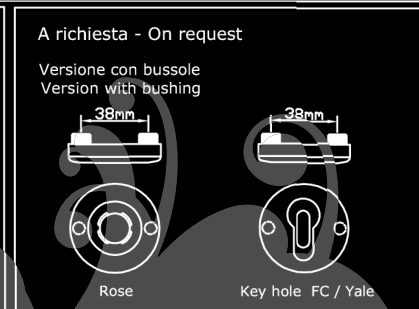

Schemi per maniglie con rosetta **GAIA** - Standard ed a richiesta.
Schemes for lever on **GAIA** rose - Standard and on request