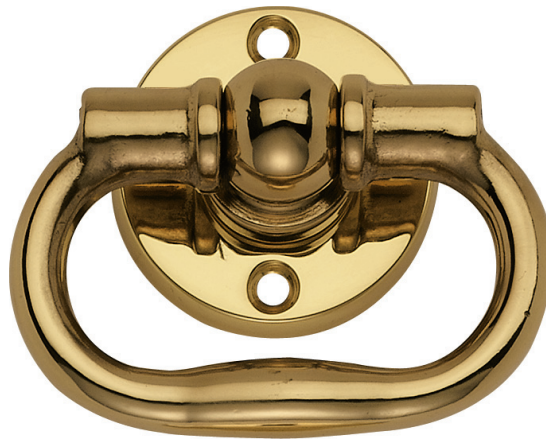

# MANIGLIE

LEVERS

BASE MATERIAL: SOLID BRASS - OTTONE

778

CAMILLA

**finitura:**  
**finishing:**  
OLV

**cod. GCI-AAS**  
*Maniglia con placca Astra*  
*Lever on Astra plate*  
 n. 1 set

**cod. GCI-BAG**  
*Maniglia con rosetta/bocchetta Gaia*  
*Lever on Gaia rose and key hole*  
 n. 1 set

# CRYSTAL 3

CRYSTAL 3  
Made with  
CRYSTALLIZED™  
- Swarovski Elements

**finitura:**  
**finishing:**  
OLV  
CR

**cod. GCW-AAS**  
*Maniglia con placca Astra*  
*Lever on Astra plate*  
 ■ n. 1 set

**cod. GCW-BAG**  
*Maniglia con rosetta/bocchetta Gaia*  
*Lever on Gaia rose and key hole*  
 ■ n. 1 set

# DÉCO

**finitura:**  
**finishing:**  
OLV

**cod. Cod. GDC-BAV**

*Maniglia con rosetta/bocchetta Vienna 610*

*Lever on Vienna 610 rose and key hole*

 n. 6 set

**cod. GDC-LA7**

*Cremonese con placca Nadia (631A)*