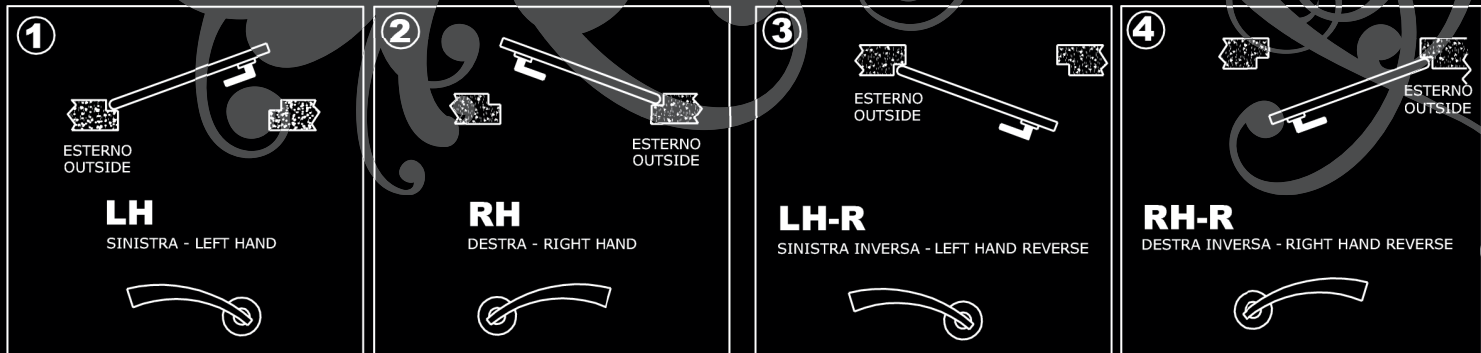

Convenzioni mano

Mezze maniglie

Half lever handle set

Placche, Interasse tra i fori

Patent - CH	I	70 - 90
	NL	56 - 72 - 92
	D	72 - 92
	F	70 - 72
	B	72 - 110
	GB	56
	RSA	56
	A	90
	GR	75
	DK	72
	Cipro	70
	USA	75
	CH	78

Plate, Distance between holes

Yale - PZ	I	85
	NL	55 - 72 - 85 - 92
	D	72 - 92
	F	72 - 92
	B	55 - 72 - 92 - 110
	GB	70 - 92
	RSA	70 - 92
	A	85
	GR	85
	DK	92
	Cipro	85
	USA	92
	CH	78

WC	I	
	NL	55 - 57 - 63 - 72
	D	78
	F	70 - 72
	B	
	GB	63 - 68
	RSA	63 - 68
	A	88
	GR	75
	DK	74,5 - 105
	Cipro	
	USA	
	CH	78