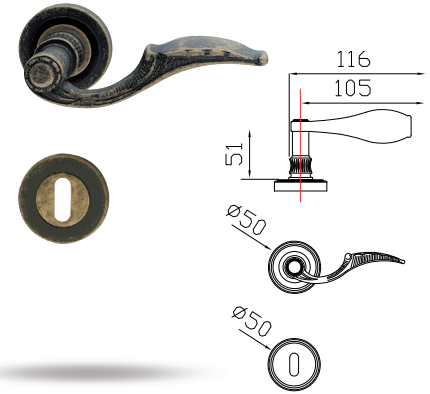

# HEIDE

**finitura:**  
**finishing:**  
OLV  
AB

**cod. GHE-AAH**  
*Maniglia con placca Heide*  
*Lever on Heide plate*  
 ■ n. 1 set

**cod. GHE-BAG**  
*Maniglia con rosetta/bocchetta Gaia*  
*Lever on Gaia rose and key hole*  
 ■ n. 1 set