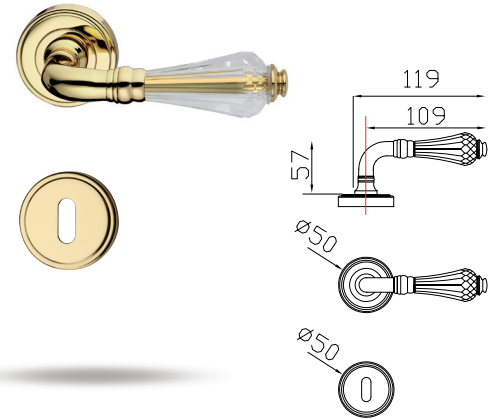

# CRYSTAL

CRYSTAL  
Made with  
CRYSTALLIZED™  
- Swarovski Elements

**finitura:**  
**finishing:**  
OLV  
CR

**cod. GCY-AAS**  
*Maniglia con placca Astra*  
*Lever on Astra plate*  
 ■ n. 1 set

**cod. GCY-BAG**  
*Maniglia con rosetta/bocchetta Gaia*  
*Lever on Gaia rose and key hole*  
 ■ n. 1 set