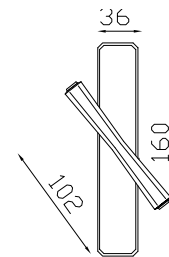

cod. GPI-LL6

Cremonese/Martellina con placca Prisma (664)

Movimento non incluso nel prezzo

Cremon/Martellina on Prisma (664) screw cover plate

Mechanism not included in the price

n. 2 pz