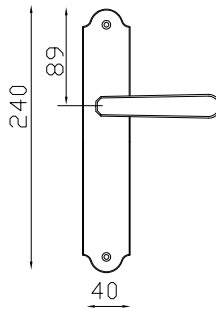

34

VIENNA

**finitura:**  
**finishing:**  
OLV

**cod. GVI-AA5**  
*Maniglia con placca Roberta (635)*  
*Lever on Roberta (635) plate*  
 n. 1 set

**cod. GVI-BAV**  
*Maniglia con rosetta/bocchetta Vienna (610)*  
*Lever on Vienna (610) rose and key hole*  
 n. 1 set