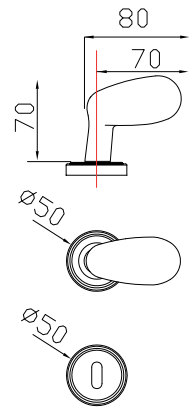

# DÉCO

**finitura:**  
**finishing:**  
OLV

**cod. Cod. GDC-BAV**

*Maniglia con rosetta/bocchetta Vienna 610*

*Lever on Vienna 610 rose and key hole*

 n. 6 set

**cod. GDC-LA7**

*Cremonese con placca Nadia (631A)*

# LUNA

**finitura:**  
**finishing:**  
OLV  
CR  
CS

**cod. GLN-AAT**  
*Maniglia con placca Thalassia*  
*Lever on Thalassia plate*  
 ■ n. 1 set

**cod. GLN-BAG**  
*Maniglia con rosetta/bocchetta Gaia*  
*Lever on Gaia rose and key hole*  
 ■ n. 1 set