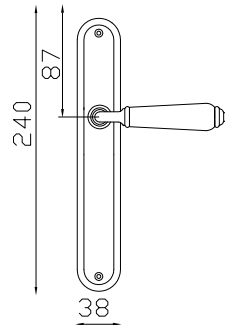

cod. eb. GFB-DAN
cod. pal. GFP-DAN
Dreh-Kipp con rosetta Nika
Dreh-Kipp on Nika rose
n. 2 pz

cod. eb. GFB-LMT / cod. pal. GFP-LMT
Cremonese/Martellina con placca Thalassia C.V.
Movimento non incluso nel prezzo
Cremon/Martellina on Thalassia screw cover plate.
Mechanism not included in the price
n. 2 pz