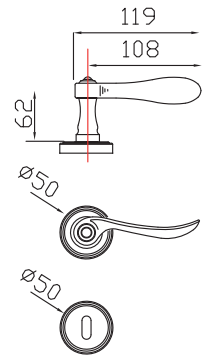

# LARA

**finitura:**  
**finishing:**  
OLV

**cod. GLA-AA5**

*Maniglia con placca Roberta (635)*  
*Lever on Roberta (635) plate*

 n. 1 set

**cod. GLA-BAG**

*Maniglia con rosetta/bocchetta Gaia*  
*Lever on Gaia rose and key hole*