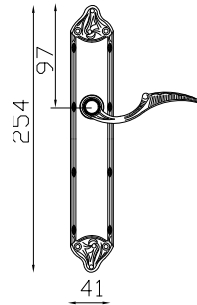

# MANIGLIE

LEVERS

BASE MATERIAL: SOLID BRASS - OTTONE

778

CAMILLA

**finitura:**  
**finishing:**  
OLV

**cod. GCI-AAS**  
*Maniglia con placca Astra*  
*Lever on Astra plate*  
 n. 1 set

**cod. GCI-BAG**  
*Maniglia con rosetta/bocchetta Gaia*  
*Lever on Gaia rose and key hole*  
 n. 1 set

**cod. GCI-DAN**  
*Dreh-Kipp con rosetta Nika*  
*Dreh-Kipp on Nika rose*  
 n. 2 pz

**cod. GCI-LA4 (pla)/GCI-LV4 (plb)**  
*Cremonese con placca Camilla (634)*  
*Cremon on Camilla (634) plate*  
 n. 2 pz

**cod. GCI-MA4 (pla)/GCI-MV4 (plb)**  
*Martellina con placca Camilla (634)*  
*Martellina on Camilla(634) plate*  
 n. 2 pz

702

# HEIDE

**finitura:**  
**finishing:**  
OLV  
AB

**cod. GHE-AAH**  
*Maniglia con placca Heide*  
*Lever on Heide plate*  
 ■ n. 1 set

**cod. GHE-BAG**  
*Maniglia con rosetta/bocchetta Gaia*  
*Lever on Gaia rose and key hole*  
 ■ n. 1 set