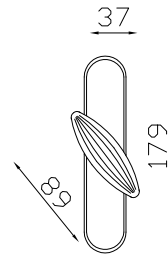

cod. GEL-LLT
Cremonese/Martellina con placca Thalassia C.V
Movimento non incluso nel prezzo
Cremon/Martellina on Thalassia screw cover plate
Mechanism not included in the price
■ n. 2 pz