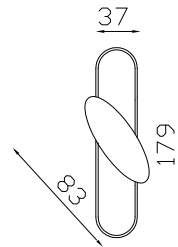

cod. GOA-LLT
Cremonese/Martellina con placca Thalassia C.V.
Movimento non incluso nel prezzo
Cremon/Martellina on Thalassia screw cover plate.
Mechanism not included in the price
■ n. 2 pz