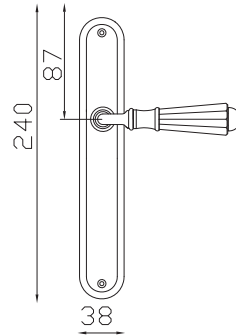

cod. GCX-AAS
Maniglia con placca Astra
Lever on Astra plate
n. 1 set