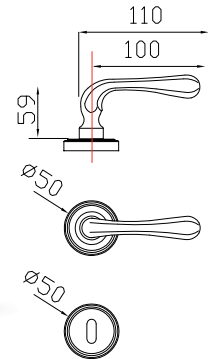

# KATY

**finitura:**  
**finishing:**  
OLV  
YEB

**cod. GKA-AAS**  
*Maniglia con placca Astra*  
*Lever on Astra plate*  
 ■ n. 1 set

**cod. GKA-BAG**  
*Maniglia con rosetta/bocchetta Gaia*  
*Lever on Gaia rose and key hole*  
 ■ n. 1 set