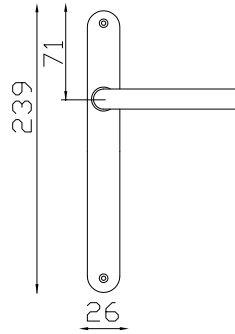

# DÉCO

**finitura:**  
**finishing:**  
OLV

**cod. Cod. GDC-BAV**

*Maniglia con rosetta/bocchetta Vienna 610*

*Lever on Vienna 610 rose and key hole*

 n. 6 set

**cod. GDC-LA7**

*Cremonese con placca Nadia (631A)*

# LINEA

**finitura:**  
**finishing:**  
OLV  
CS

**cod. GLE-AAF**  
*Maniglia con placca Linea Stretta*  
*Lever on Linea Narrow plate*  
 ■ n. 1 set

**cod. GLE-BAY**  
*Maniglia con rosetta/bocchetta OP ovale*  
*Lever on OP ovale rose and key hole*  
 ■ n. 1 set