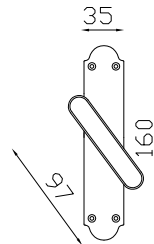

cod. GVI-LA5 (pla)/GVI-LV5 (plb)
Cremonese con placca Roberta (635)
Cremon on Roberta (635) plate
n. 2 pz