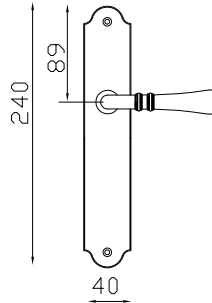

cod. GRB-AA5

Maniglia con placca Roberta (635)

Lever on Roberta (635) plate

n. 1 set