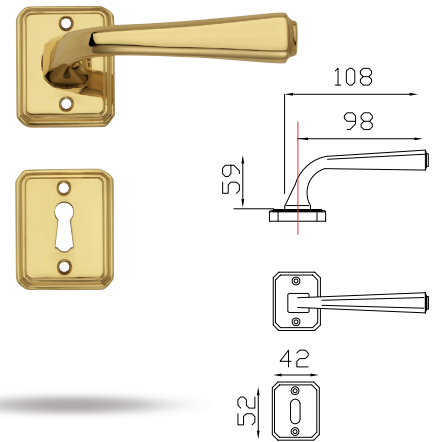

# PRISMA

**finitura:**  
**finishing:**  
OLV

**cod. GPI-AA6**

*Maniglia con placca Prisma (665)*

*Lever on Prisma (665) plate*

 n. 1 set

**cod. GPI-BA8**

*Maniglia con rosetta/bocchetta Prisma (837)*