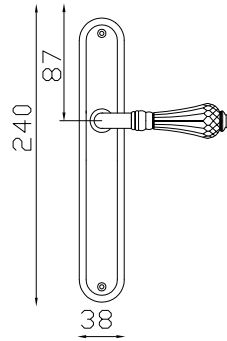

cod. GCY-AAS
Maniglia con placca Astra
Lever on Astra plate
■ n. 1 set