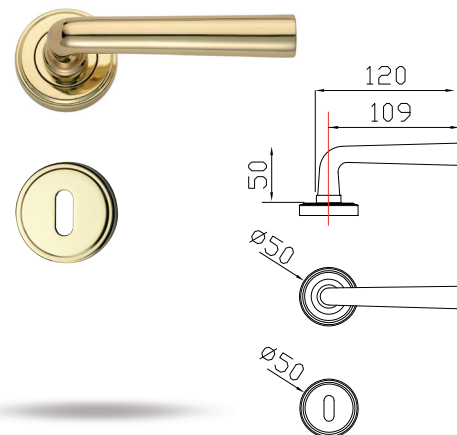

368

FRANCA

**finitura:**  
**finishing:**  
OLV  
CS

**cod. GFR-AAS**  
*Maniglia con placca Astra*  
*Lever on Astra plate*  
 n. 1 set

**cod. GFR-BAG**  
*Maniglia con rosetta/bocchetta Gaia*  
*Lever on Gaia rose and key hole*  
 n. 1 set