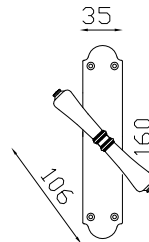

cod. GRB-LA5 (pla)/GRB-LV5 (plb)

Martellina con placca Roberta (635)

Martellina on Roberta (635) plate

n. 2 pz