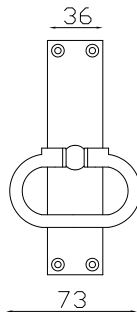

**cod. GCI-MA4 (pla)/GCI-MV4 (plb)**  
*Martellina con placca Camilla (634)*  
*Martellina on Camilla(634) plate*  
 n. 2 pz

702

# DÉCO

**finitura:**  
**finishing:**  
OLV

**cod. Cod. GDC-BAV**

*Maniglia con rosetta/bocchetta Vienna 610*

*Lever on Vienna 610 rose and key hole*

 n. 6 set

**cod. GDC-LA7**

*Cremonese con placca Nadia (631A)*