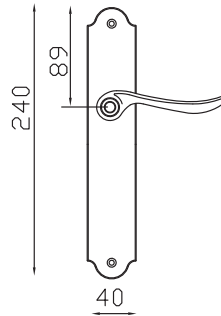

cod. GLA-AA5

Maniglia con placca Roberta (635)
Lever on Roberta (635) plate

n. 1 set