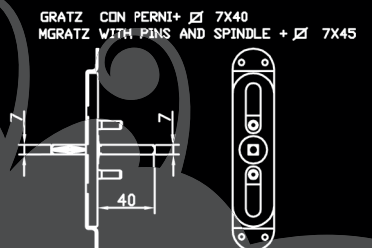

Mec. Cremonese  
4F-CCCC-07

Mec. Cremonese  
4F-CCCD-C7

Mec. Cremonese  
4F-CCCM-08

Mec. Cremonese  
4F-CCCE-07

Mec. Cremonese  
4F-CCCE-08

Montaggio cremonese / martellina con placca fori vite  
Fixing wood screw for cremonese and martellina.