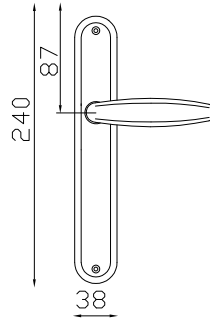

cod. GMX-AAS
Maniglia con placca Astra
Lever on Astra plate
n. 1 set