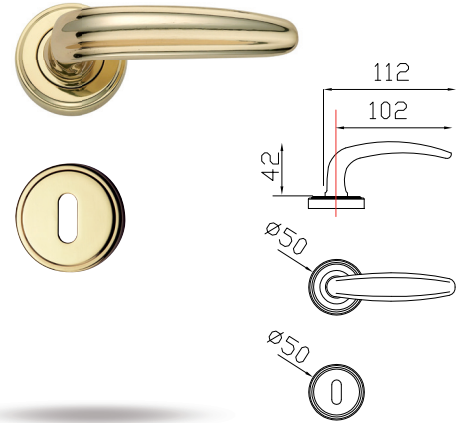

# MARINA

**finitura:**  
**finishing:**  
OLV

**cod. GMX-AAS**  
*Maniglia con placca Astra*  
*Lever on Astra plate*  
 n. 1 set

**cod. GMX-BAG**  
*Maniglia con rosetta/bocchetta Gaia*  
*Lever on Gaia rose and key hole*  
 n. 1 set