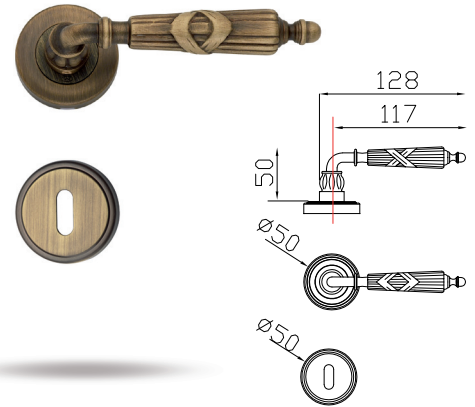

# IMPERO

**finitura:**  
**finishing:**  
OLV  
YEB

**cod. GIM-AAH**  
*Maniglia con placca Heide*  
*Lever on Heide plate*  
 ■ n. 1 set

**cod. GIM-BAG**  
*Maniglia con rosetta/bocchetta Gaia*  
*Lever on Gaia rose and key hole*  
 ■ n. 1 set