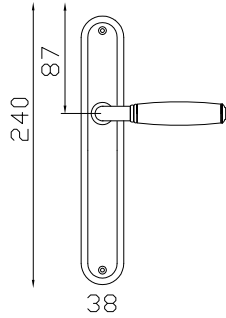

# SIENA

**finitura:**  
**finishing:**  
OLV

EBANO

PALISSANDRO

**cod. eb. GSB-AAS**  
**cod. pal. GSP-AAS**  
*Maniglia con placca Astra*  
*Lever on Astra plate*  
 n. 1 set

**cod. eb. GSB-BAG/pal. GSP-BAG**  
*Maniglia con rosetta/bocchetta Gaia*  
*Lever on Gaia rose and key hole*  
 n. 1 set