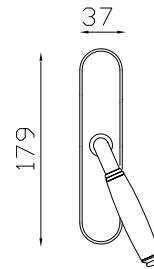

cod. eb. GSB-LMT - cod. pal. GSP-LMT
Cremonese/Martellina con placca Thalassia C.V
Movimento non incluso nel prezzo
Cremon/Martellina on Thalassia C.V screw cover plate
Mechanism not included in the price
n. 2 pz