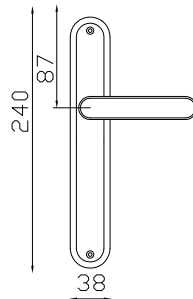

# MANIGLIE

LEVERS

BASE MATERIAL: SOLID BRASS - OTTONE

778

CAMILLA

**finitura:**  
**finishing:**  
OLV

**cod. GCI-AAS**  
*Maniglia con placca Astra*  
*Lever on Astra plate*  
 n. 1 set

**cod. GCI-BAG**  
*Maniglia con rosetta/bocchetta Gaia*  
*Lever on Gaia rose and key hole*  
 n. 1 set

**cod. GCI-MA4 (pla)/GCI-MV4 (plb)**  
*Martellina con placca Camilla (634)*  
*Martellina on Camilla(634) plate*  
 n. 2 pz

702