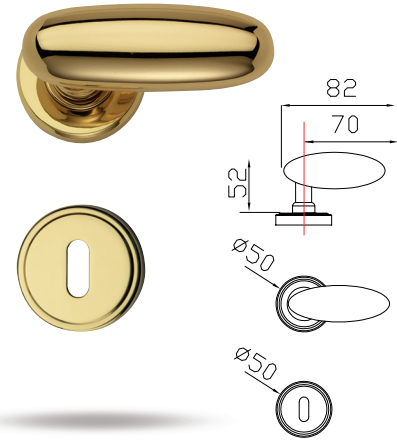

# OLIVIA

**finitura:**  
**finishing:**  
OLV  
CR  
CS

**cod. GOA-AAS**  
*Maniglia con placca Astra*  
*Lever on Astra plate*  
 ■ n. 1 set

**cod. GOA-BAG**  
*Maniglia con rosetta/bocchetta Gaia*  
*Lever on Gaia rose and key hole*  
 ■ n. 1 set