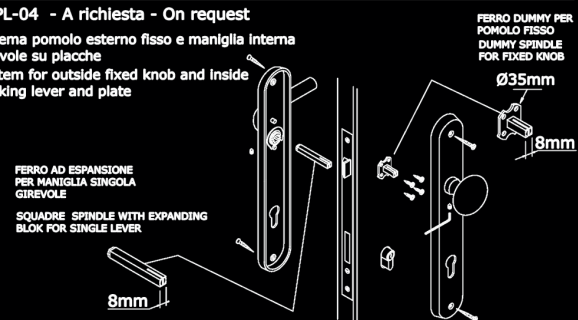

Schemi per maniglie con rosetta **GAIA** - Standard ed a richiesta.  
Schemes for lever on **GAIA** rose - Standard and on request

Schemi per maniglie con rosetta 610  
Schemes for lever on 610 rose

Schemi per maniglie con rosetta ASTRA - A richiesta.  
Schemes for lever on ASTRA rose - On request

Schemes for lever on PLATE - Standard and on request

A-PL-01 - Standard

A-PL-02 - A richiesta - On request

A-PL-03 - A richiesta - On request

Maniglie su placca con sistema WC  
Lever on plate with turn and release

A-PL-04 - A richiesta - On request

Sistema pomolo esterno fisso e maniglia interna girevole su placche  
System for outside fixed knob and inside working lever and plate

Schema DK.  
Schemes for DK.

DK-01 - Standard