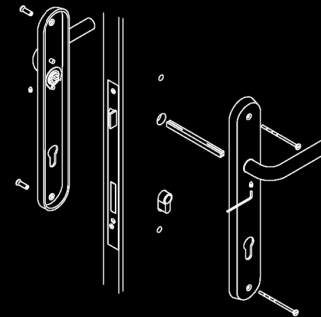

Schemi per maniglie con rosetta **GAIA** - Standard ed a richiesta.  
Schemes for lever on **GAIA** rose - Standard and on request

Schemi per maniglie con rosetta 610  
Schemes for lever on 610 rose

Schemi per maniglie con rosetta ASTRA - A richiesta.  
Schemes for lever on ASTRA rose - On request

Schemes for lever on PLATE - Standard and on request

A-PL-01 - Standard

A-PL-02 - A richiesta - On request

A-PL-03 - A richiesta - On request

Maniglie su placca con sistema WC  
Lever on plate with turn and release