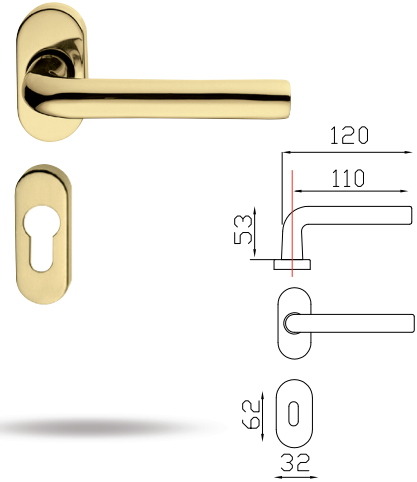

# DÉCO

**finitura:**  
**finishing:**  
OLV

**cod. Cod. GDC-BAV**

*Maniglia con rosetta/bocchetta Vienna 610*

*Lever on Vienna 610 rose and key hole*

 n. 6 set

**cod. GDC-LA7**

*Cremonese con placca Nadia (631A)*

# LINEA

**finitura:**  
**finishing:**  
OLV  
CS

**cod. GLE-AAF**  
*Maniglia con placca Linea Stretta*  
*Lever on Linea Narrow plate*  
 ■ n. 1 set

**cod. GLE-BAY**  
*Maniglia con rosetta/bocchetta OP ovale*  
*Lever on OP ovale rose and key hole*  
 ■ n. 1 set