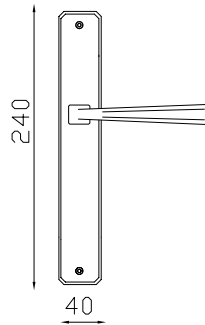

cod. GPI-AA6

Maniglia con placca Prisma (665)

Lever on Prisma (665) plate

n. 1 set