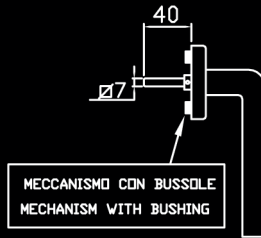

A-PL-04 - A richiesta - On request

Sistema pomolo esterno fisso e maniglia interna girevole su placche  
System for outside fixed knob and inside working lever and plate

Schema DK.  
Schemes for DK.

DK-01 - Standard