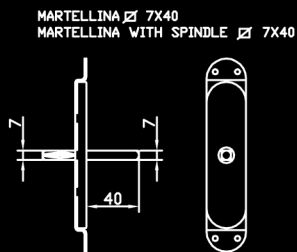

DK-02 - A richiesta - On request

Cremonesi/Martelline con placca coprivite meccanismo jolli a sfilare  
Cremon and Martelline on screw cover plate with extracting

Meccanismi - Mechanism

Mec. Martellina  
4F-CCCT-C7