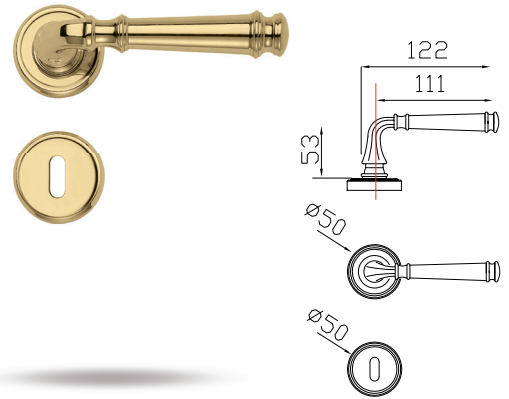

904

EMILY

**finitura:**  
**finishing:**  
OLV  
YEB

**cod. GEY-AA5**

*Maniglia con placca Roberta (635)*

*Lever on Roberta (635) plate*

n. 1 set

**cod. GEY-BAG**