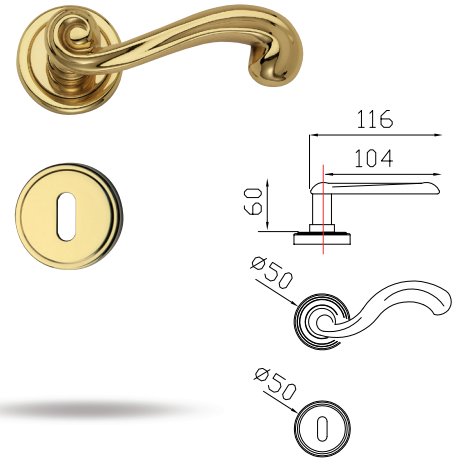

**cod. GCI-MA4 (pla)/GCI-MV4 (plb)**  
*Martellina con placca Camilla (634)*  
*Martellina on Camilla(634) plate*  
 n. 2 pz

702

# CARLOTTA

**finitura:**  
**finishing:**  
OLV  
YEB

**cod. GCO-AAT**  
*Maniglia con placca Thalassia*  
*Lever on Thalassia plate*  
 n. 1 set

**cod. GCO-BAG**  
*Maniglia con rosetta/bocchetta Gaia*  
*Lever on Gaia rose and key hole*  
 n. 1 set