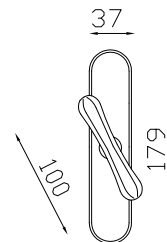

cod. GKA-LLT
Cremonese/Martellina con placca Thalassia C.V.
Movimento non incluso nel prezzo
Cremon/Martellina on Thalassia screw cover plate.
Mechanism not included in the price
■ n. 2 pz