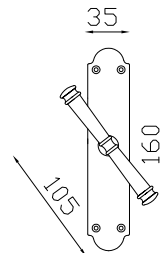

*Maniglia con rosetta/bocchetta Gaia*

*Lever on Gaia rose and key hole*

n. 1 set

**cod. GEY-DAB**

*Dreh-Kipp con rosetta Roberta*

*Dreh-Kipp on Roberta rose*

n. 2 pz

**cod. GEY-LA5 (pla)/GEY-LV5 (plb)**