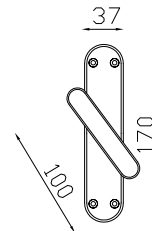

cod. GCI-LA4 (pla)/GCI-LV4 (plb)
Cremonese con placca Camilla (634)
Cremon on Camilla (634) plate
n. 2 pz