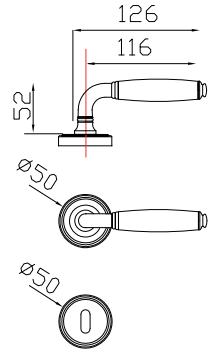

# SIENA

**finitura:**  
**finishing:**  
OLV

EBANO

PALISSANDRO

**cod. eb. GSB-AAS**  
**cod. pal. GSP-AAS**  
*Maniglia con placca Astra*  
*Lever on Astra plate*  
 n. 1 set

**cod. eb. GSB-BAG/pal. GSP-BAG**  
*Maniglia con rosetta/bocchetta Gaia*  
*Lever on Gaia rose and key hole*  
 n. 1 set