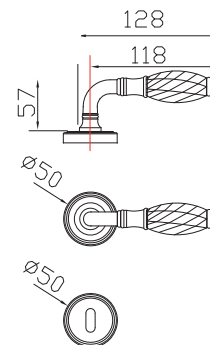

# CRYSTAL 3

CRYSTAL 3  
Made with  
CRYSTALLIZED™  
- Swarovski Elements

**finitura:**  
**finishing:**  
OLV  
CR

**cod. GCW-AAS**  
*Maniglia con placca Astra*  
*Lever on Astra plate*  
 ■ n. 1 set

**cod. GCW-BAG**  
*Maniglia con rosetta/bocchetta Gaia*  
*Lever on Gaia rose and key hole*  
 ■ n. 1 set