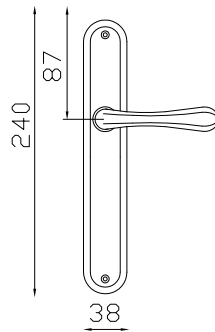

cod. GKA-AAS
Maniglia con placca Astra
Lever on Astra plate
■ n. 1 set