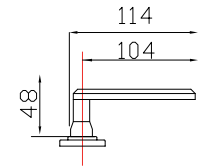

34

VIENNA

**finitura:**  
**finishing:**  
OLV

**cod. GVI-AA5**  
*Maniglia con placca Roberta (635)*  
*Lever on Roberta (635) plate*  
 n. 1 set

**cod. GVI-BAV**  
*Maniglia con rosetta/bocchetta Vienna (610)*  
*Lever on Vienna (610) rose and key hole*  
 n. 1 set