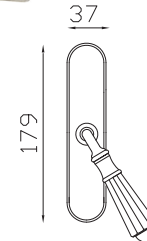

cod. GCX-LMT
Cremonese/Martellina con placca Thalassia C.V.
Movimento non incluso nel prezzo
Cremon/Martellina on Thalassia screw cover plate.
Mechanism not included in the price
n. 2 pz