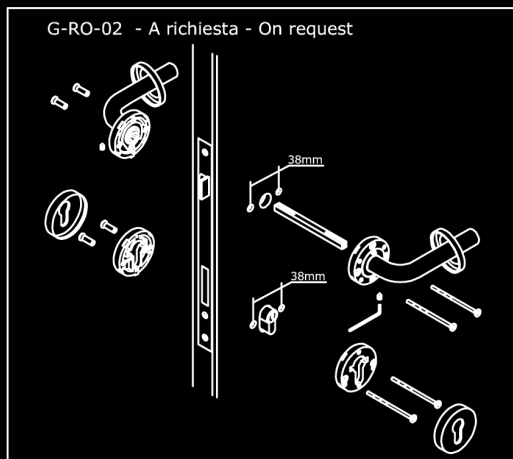

## Mezze maniglie

Mezza maniglia SX.  
Half LEFT lever

## Half lever handle set

Mezza maniglia DX.  
Half RIGHT lever

## Placche, Interasse tra i fori

<p>Patent - CH</p>	I	70 - 90
	NL	56 - 72 - 92
	D	72 - 92
	F	70 - 72
	B	72 - 110
	GB	56
	RSA	56
	A	90
	GR	75
	DK	72
	Cipro	70
	USA	75
	CH	78

Schemi per maniglie con rosetta **GAIA** - Standard ed a richiesta.  
Schemes for lever on **GAIA** rose - Standard and on request

Schemi per maniglie con rosetta 610  
Schemes for lever on 610 rose

Schemi per maniglie con rosetta ASTRA - A richiesta.  
Schemes for lever on ASTRA rose - On request