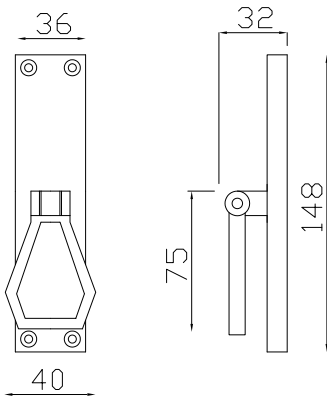

# ESA

**finitura:**  
**finishing:**  
OLV

**cod. GEA-AA7**  
*Maniglia con placca Nadia (631A)*  
*Lever on Nadia (631A) plate*  
 n. 1 set

**cod. GEA-BAV**  
*Maniglia con rosetta/bocchetta Vienna 610*  
*Lever on Vienna 610 rose and key hole*  
 n. 6 set