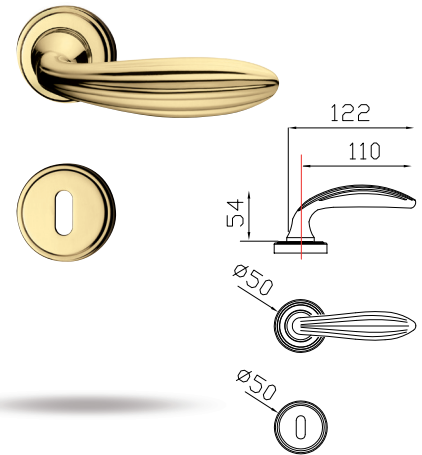

**cod. GDB-BAG**  
*Maniglia con rosetta/bocchetta Gaia*  
*Lever on Gaia rose and key hole*  
 n. 1 set

**cod. GDB-BAN**  
*Dreh-Kipp con rosetta Nika*  
*Dreh-Kipp on Nika rose*  
 n. 2 pz

**cod. GDB-LMT**  
*Cremonese/Martellina con placca Thalassia C.V.*  
*Movimento non incluso nel prezzo*  
*Cremon/Martellina on Thalassia screw cover plate.*  
*Mechanism not included in the price*  
 n. 2 pz

# ELENA

**finitura:**  
**finishing:**  
OLV  
YEB

**cod. GEL-AAT**  
*Maniglia con placca Thalassia*  
*Lever on Thalassia plate*  
 ■ n. 1 set

**cod. GEL-BAG**  
*Maniglia con rosetta/bocchetta Gaia*  
*Lever on Gaia rose and key hole*  
 ■ n. 1 set

**cod. GEL-DAN**  
*Dreh-Kipp con rosetta Nika*  
*Dreh-Kipp on Nika rose*  
 ■ n. 2 pz

**cod. GEL-LLT**  
*Cremonese/Martellina con placca Thalassia C.V*  
*Movimento non incluso nel prezzo*  
*Cremon/Martellina on Thalassia screw cover plate*  
*Mechanism not included in the price*  
 ■ n. 2 pz