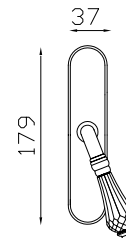

cod. GCY-LMT
Cremonese/Martellina con placca Thalassia C.V.
Movimento non incluso nel prezzo
Cremon/Martellina on Thalassia screw cover plate.
Mechanism not included in the price
■ n. 2 pz