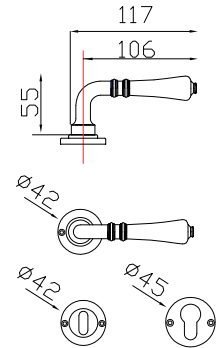

# ROBERTA

**finitura:**  
**finishing:**  
OLV  
AB  
SIB

**cod. GRB-AA5**

*Maniglia con placca Roberta (635)*

*Lever on Roberta (635) plate*

 n. 1 set

**cod. GRB-BAV**

*Maniglia con rosetta/bocchetta Vienna (610)*