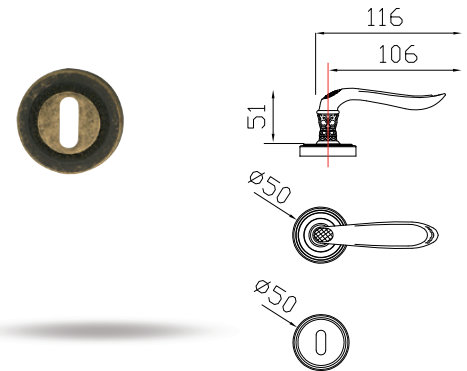

# CRISTINA

**finitura:**  
**finishing:**  
OLV  
AB

**cod. GCR-AAH**  
*Maniglia con placca Heide*  
*Lever on Heide plate*  
 ■ n. 1 set

**cod. GCR-BAG**  
*Maniglia con rosetta/bocchetta Gaia*  
*Lever on Gaia rose and key hole*  
 ■ n. 1 set