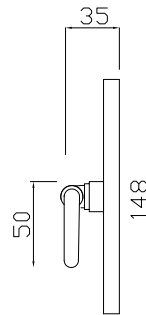

**cod. GCI-MA4 (pla)/GCI-MV4 (plb)**  
*Martellina con placca Camilla (634)*  
*Martellina on Camilla(634) plate*  
 n. 2 pz

702

# DÉCO

**finitura:**  
**finishing:**  
OLV

**cod. Cod. GDC-BAV**

*Maniglia con rosetta/bocchetta Vienna 610*

*Lever on Vienna 610 rose and key hole*

 n. 6 set

**cod. GDC-LA7**

*Cremonese con placca Nadia (631A)*