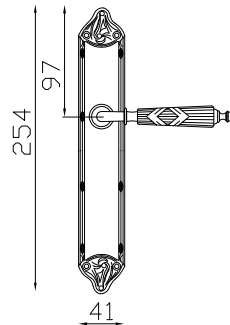

cod. GIM-AAH
Maniglia con placca Heide
Lever on Heide plate
■ n. 1 set