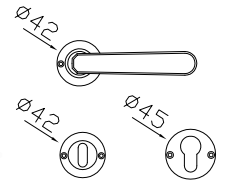

34

VIENNA

**finitura:**  
**finishing:**  
OLV

**cod. GVI-AA5**  
*Maniglia con placca Roberta (635)*  
*Lever on Roberta (635) plate*  
 n. 1 set

**cod. GVI-BAV**  
*Maniglia con rosetta/bocchetta Vienna (610)*  
*Lever on Vienna (610) rose and key hole*  
 n. 1 set