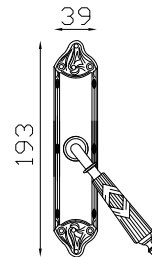

cod. GIM-LBH
Cremonese con placca Heide
Cremon on Heide plate
■ n. 2 pz