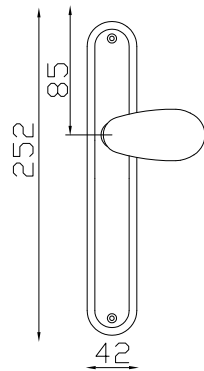

cod. GLN-AAT
Maniglia con placca Thalassia
Lever on Thalassia plate
■ n. 1 set