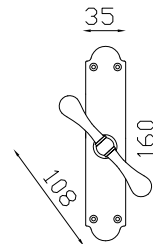

cod. GRM-LA5 (pla)/GRM-LV5 (plb)

Cremonese con placca Roberta (635)

Cremon on Roberta (635) plate

n. 2 pz