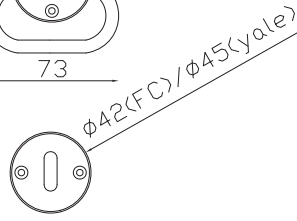

cod. Cod. GDC-BAV

Maniglia con rosetta/bocchetta Vienna 610

Lever on Vienna 610 rose and key hole

n. 6 set

cod. GDC-LA7

Cremonese con placca Nadia (631A)

Cremon on Nadia (631A) plate

n. 2 pz

cod. GDC-MA7

Martellina con placca Nadia (631A)

Martellina on Nadia (631A) plate

n. 2 pz