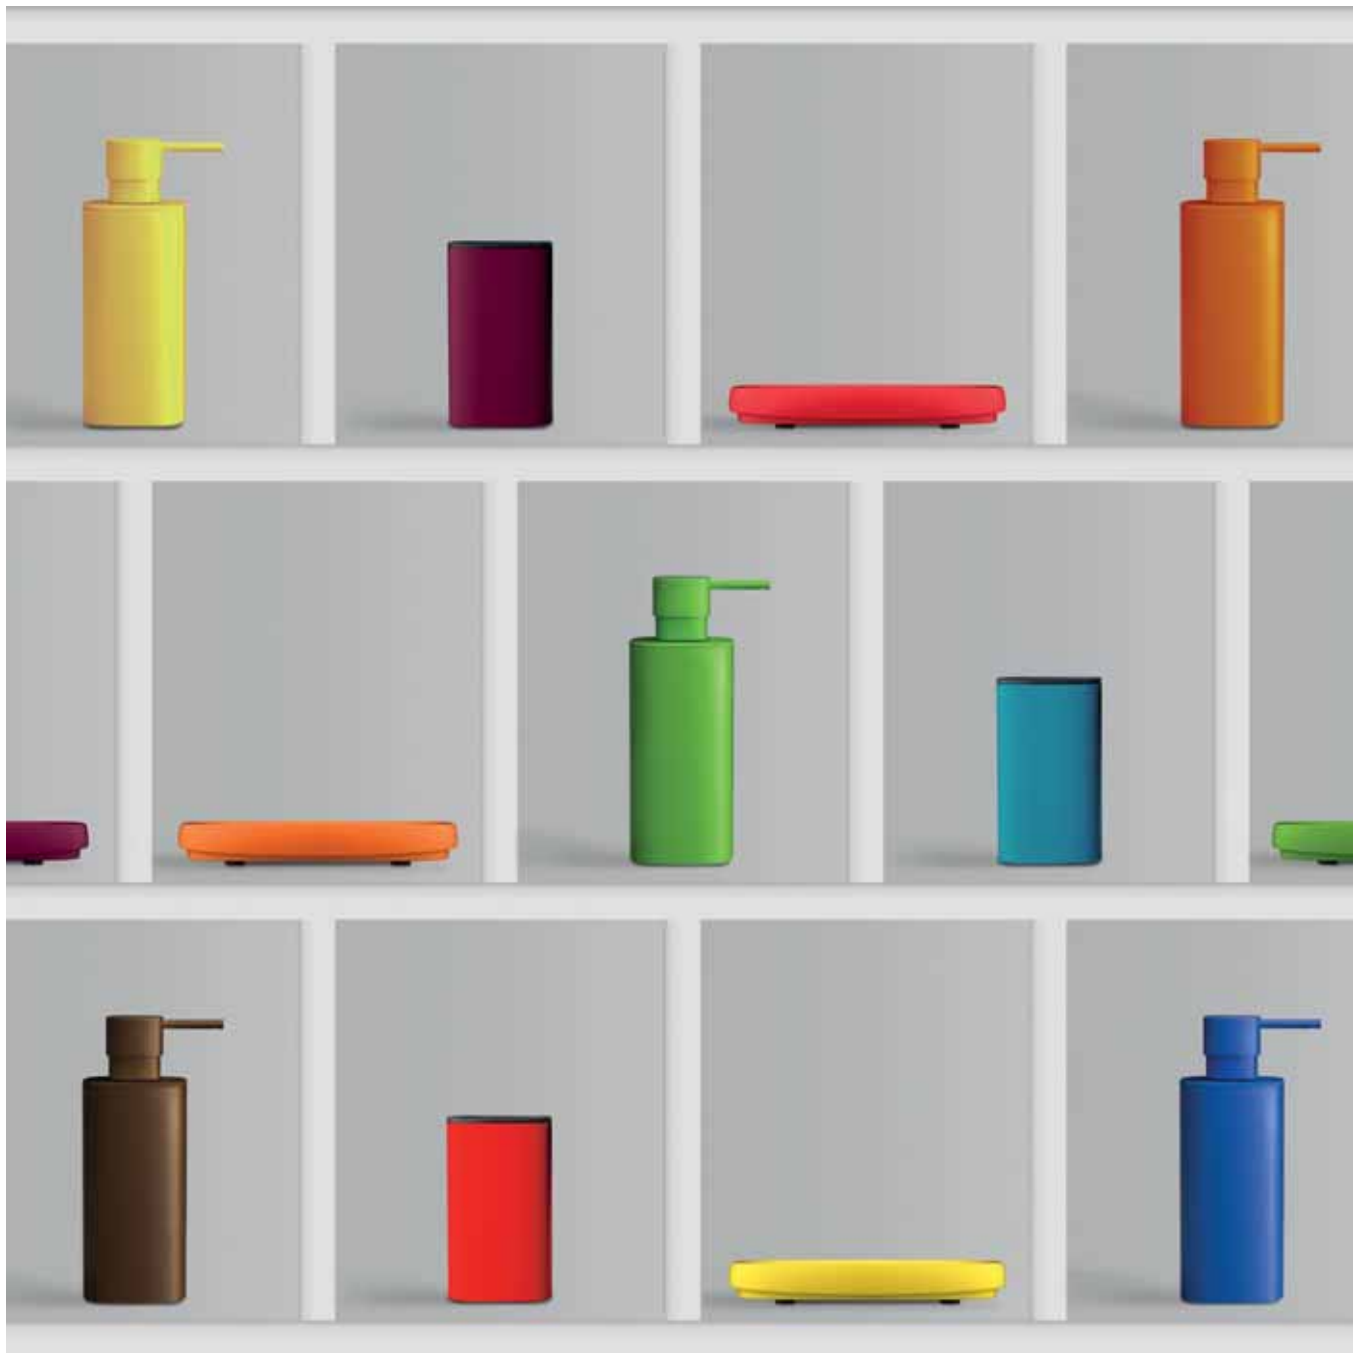

BATH

mood
C O L L E C T I O N

Trenta Mood Collection. Arreda con i colori.

Trenta Mood Collection di Colombo Design porta i colori nell'ambiente bagno e cambia prospettiva allo stile minimalista.

Ispirati dalla linea maniglie Mood Collection, gli accessori bagno serie Trenta si personalizzano: diventano un compromesso tra esigenze estetiche e funzionali dove il colore diventa, ancora una volta, protagonista indiscusso e rappresentazione di uno stile di vita.

Il bagno entra in scena con originalità e carattere trovando nel colore un nuovo linguaggio visivo: gioca con le forme e offre soluzioni estetiche innovative.

"Reazione" è la parola chiave per gli accessori da bagno della serie Trenta Mood Collection sempre più espressione delle combinazioni creative del progettista e della capacità di adattamento al *sentiment* del committente.

Ne facciamo di tutti i colori.

We are up to all sorts of things ... and colors.

LEMON
YELLOW
RAL 1018

SUNSET
ORANGE
RAL 2003

STRAWBERRY
RED
RAL 3018

CLARET
VIOLET
RAL 4004

CAPRI
BLUE
RAL 5005

OCEAN
BLUE
RAL 5014