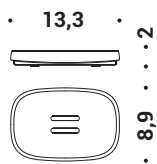

BATH

mood
COLLECTION

B3040

Porta sapone
d'appoggio
Standing soap dish holder