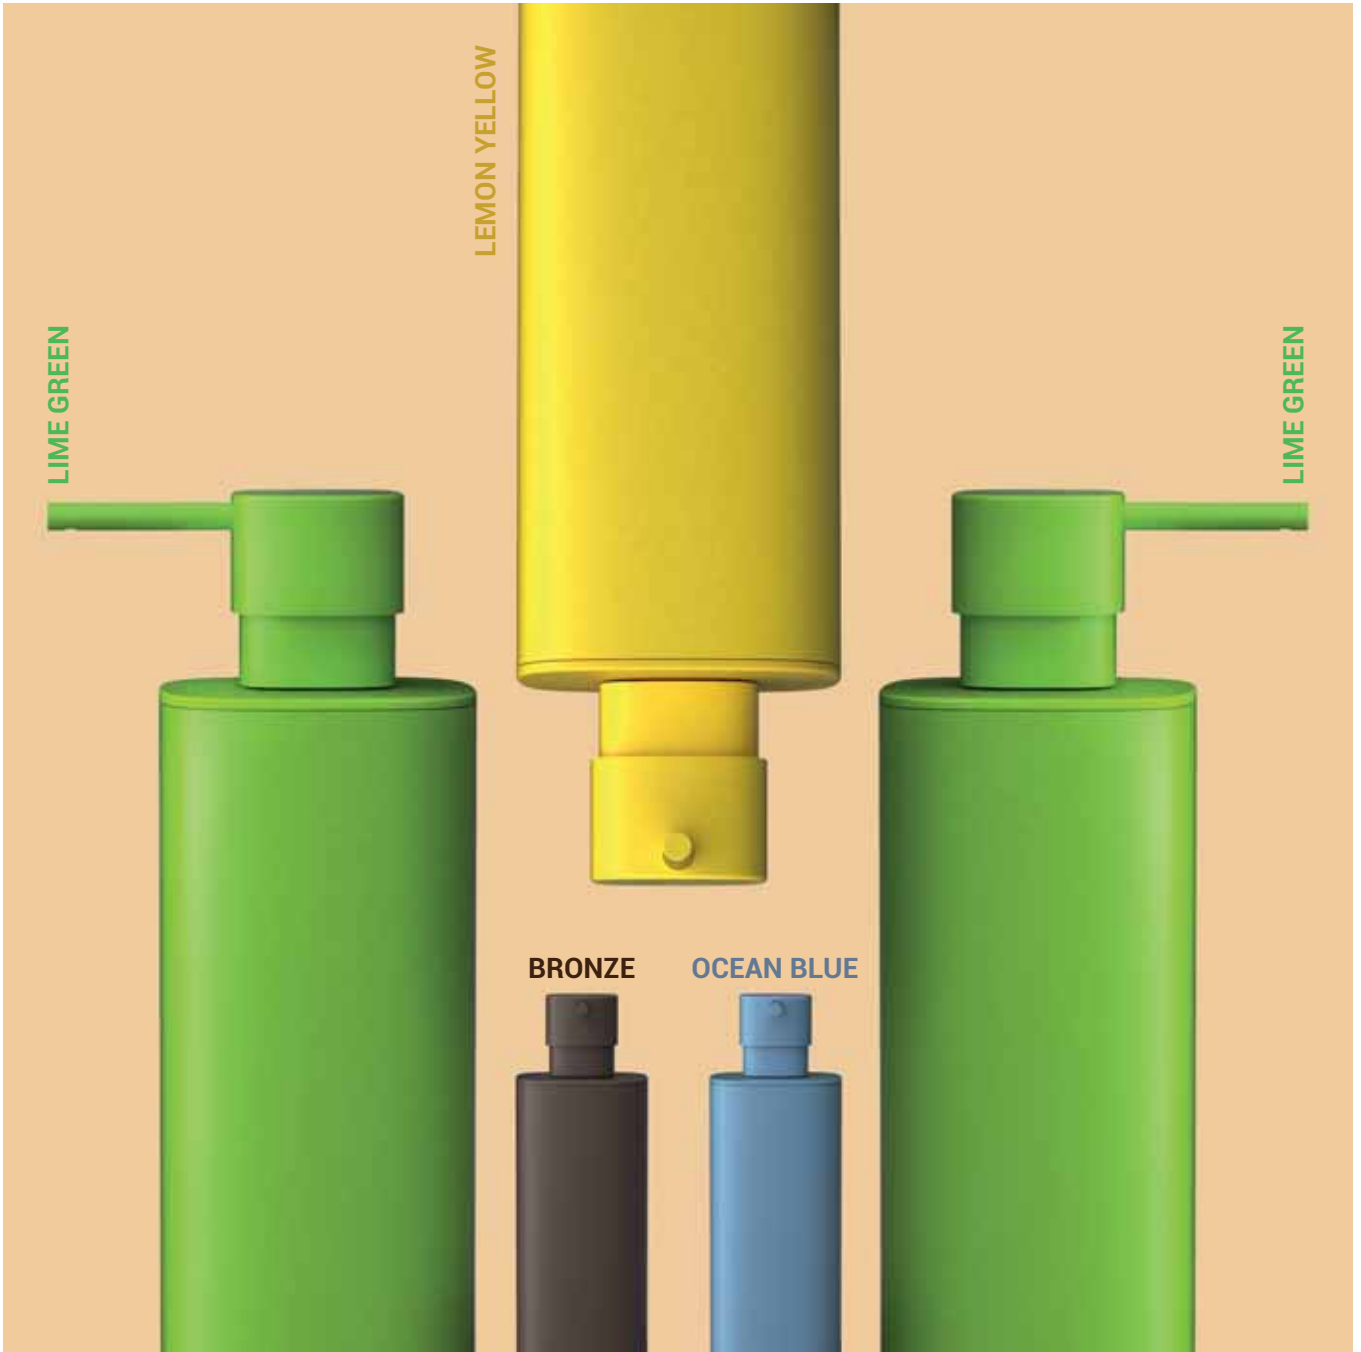

CLARET VIOLET