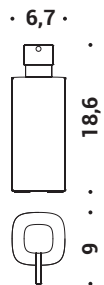

Porta sapone
d'appoggio
Standing soap dish holder

B3041

Porta bicchiere
d'appoggio
Standing glass holder

B9341

Spandisapone
(L 0,30) d'appoggio
Standing soap dispenser

Materiale
Material

Ottone / Cromall®
Brass / Cromall®