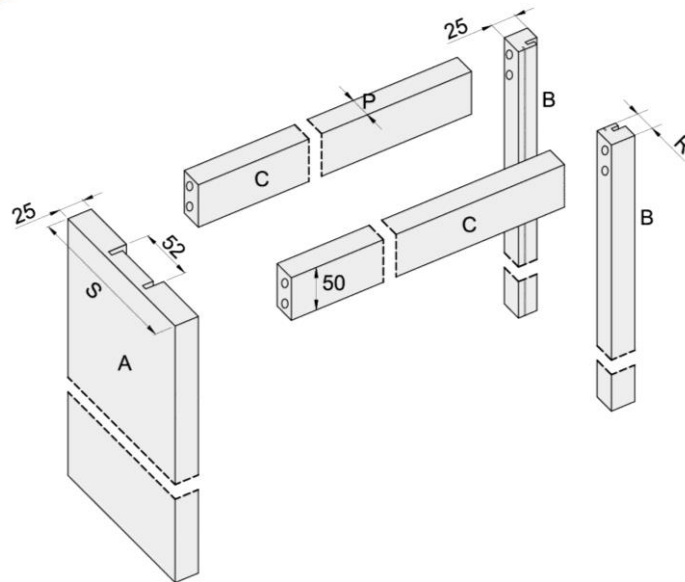

OR.911 INBOUWCASSETTE VOOR GEMETSTE WAND

AFWERKINGSKIT (optioneel)

A : Verticale slaglat

B : Afwerkingslat om op de gleuven van de cassette te schuiven

C : Afzaagbare dwarslatten om de rail te verbergen

D : 2 anti stofborstels

E : 2 neopreenstrips (rubbers)

S	P	R
105	26	17