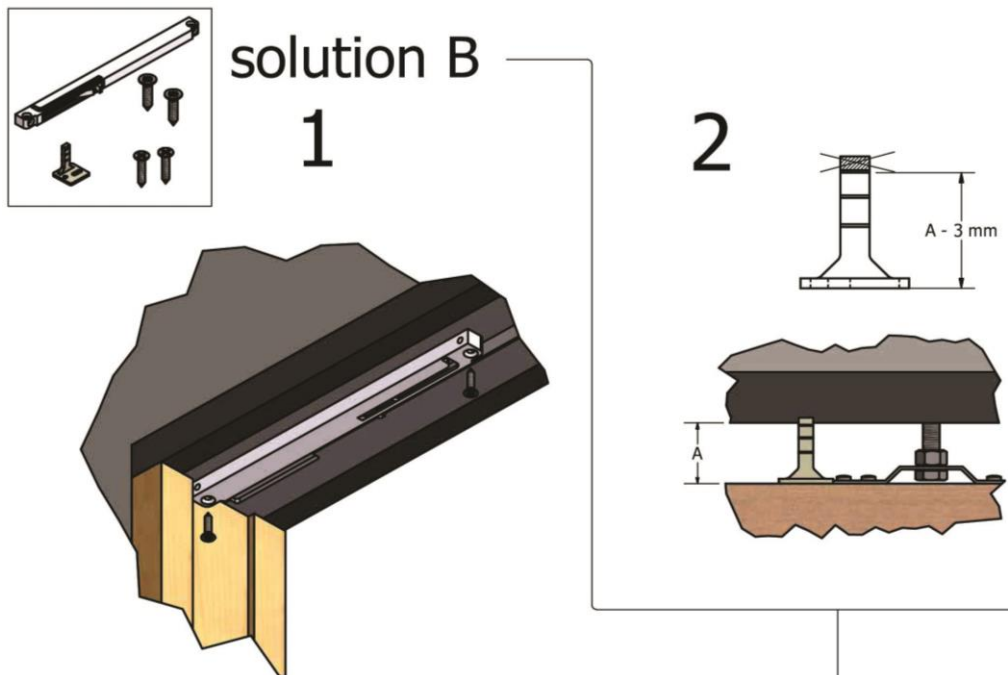

## Toebehoren voor schuifdeuren

**Softclose** 40 kg of 60 kg

(niet voor de Easy Slide)

40 kg: OR.92002002

60 kg: OR.92002003

OF