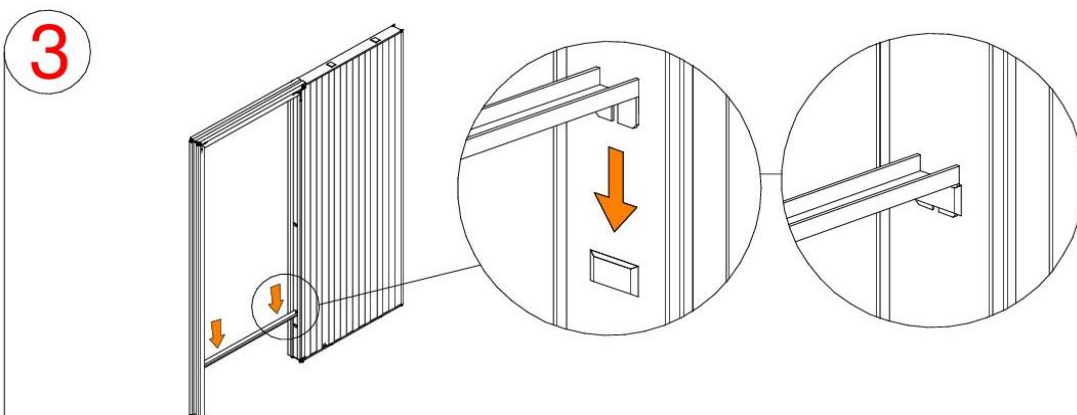

OR.916 INBOUWCASSETTE VOOR EEN GEMETSTE WAND
AFWERKING ZONDER OMLIJSTING
ZONDER AFWERKINGSKIT

PLAATSING