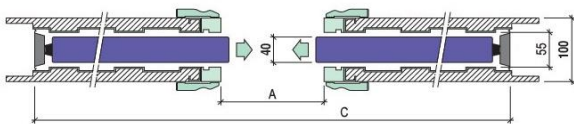

OR.913 INBOUWCASSETTE VOOR GIPSKARTONNEN WAND

DUBBEL DEURBLAD

Afwerkingskit optioneel

Afgewerkte wanddikte (mm)	Binnenwand (mm)	Maximum deurdikte (mm)	Maximum deurgewicht (Kg)	Profielwand (mm)
100	55	40	80	75
125	70	55	80	100

100 mm