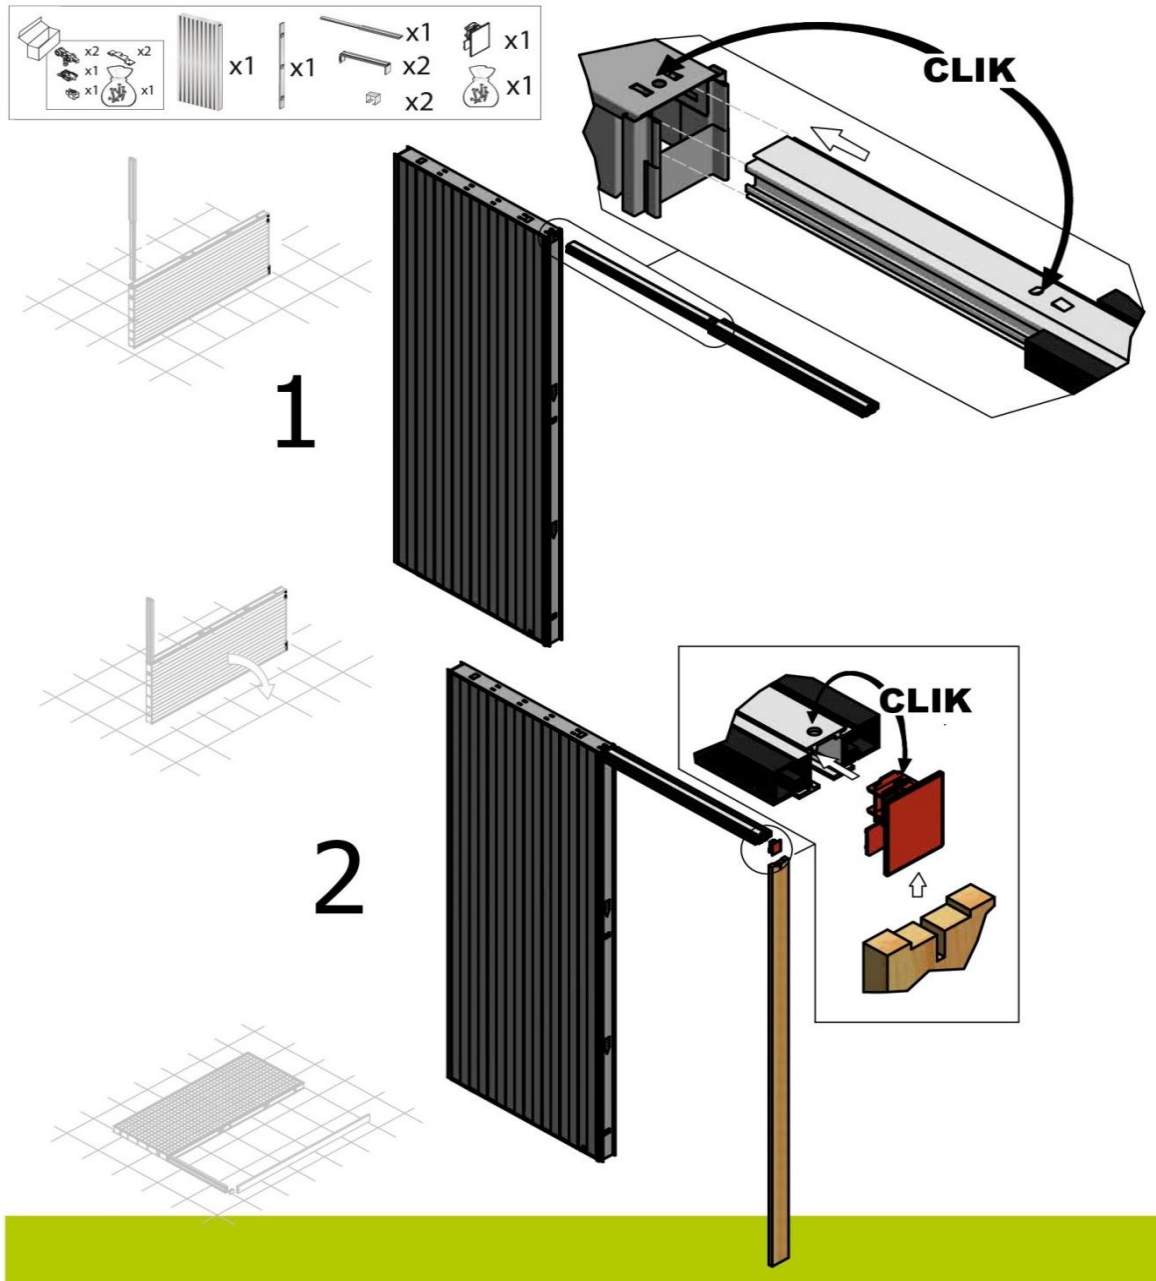

OR.911 INBOUWCASSETTE VOOR GEMETSTE WAND

Afwerkingskit optioneel

PLAATSING