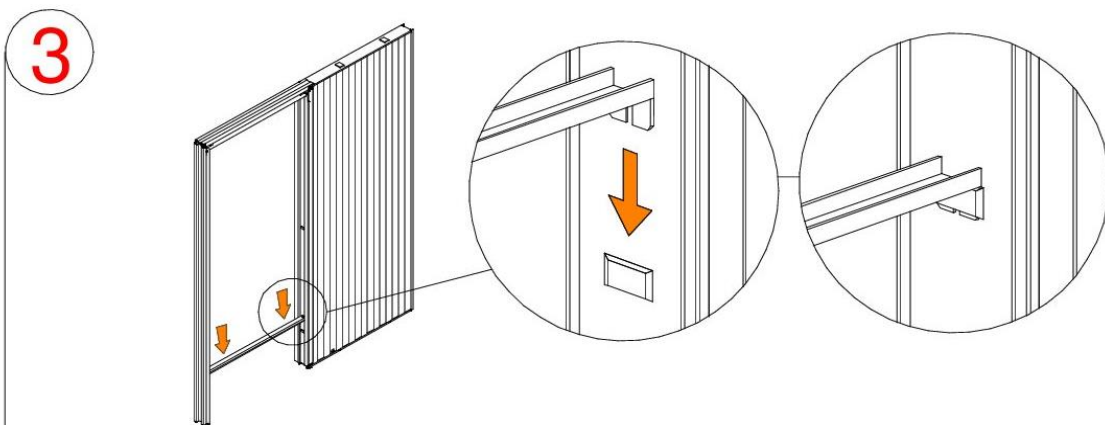

OR.916 INBOUWCASSETTE VOOR GIPSKARTONNEN WAND
AFWERKING ZONDER OMLIJSTING
ZONDER AFWERKINGSKIT
PLAATSING