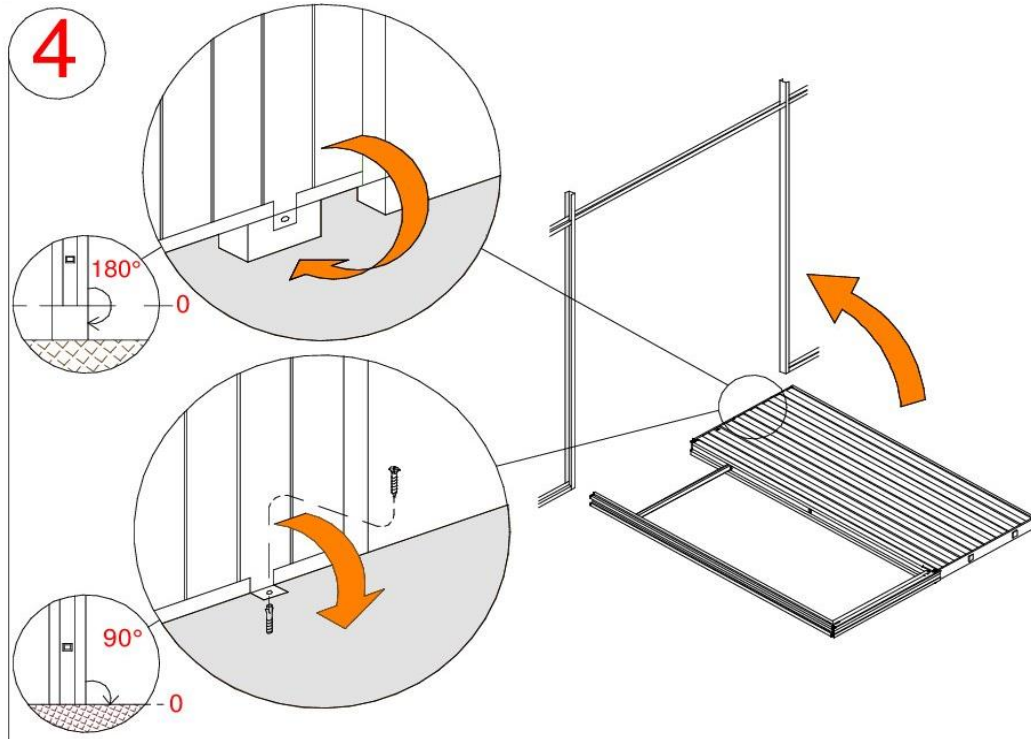

OR.916 INBOUWCASSETTE VOOR GIPSKARTONNEN WAND
AFWERKING ZONDER OMLIJSTING
ZONDER AFWERKINGSKIT

PLAATSING