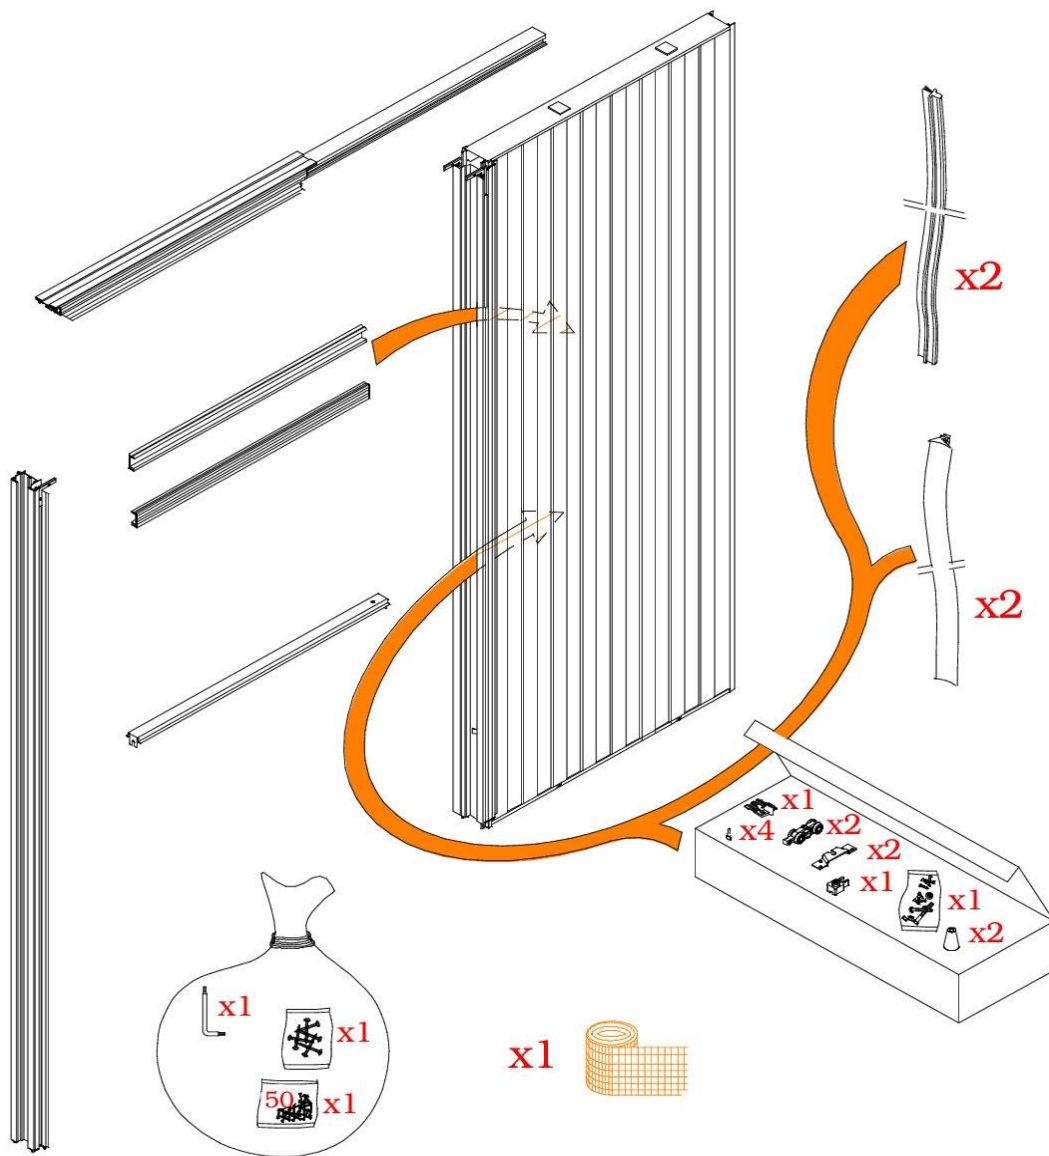

OR.916 INBOUWCASSETTE VOOR GIPSKARTONNEN WAND
AFWERKING ZONDER OMLIJSTING
ZONDER AFWERKINGSKIT
PLAATSING