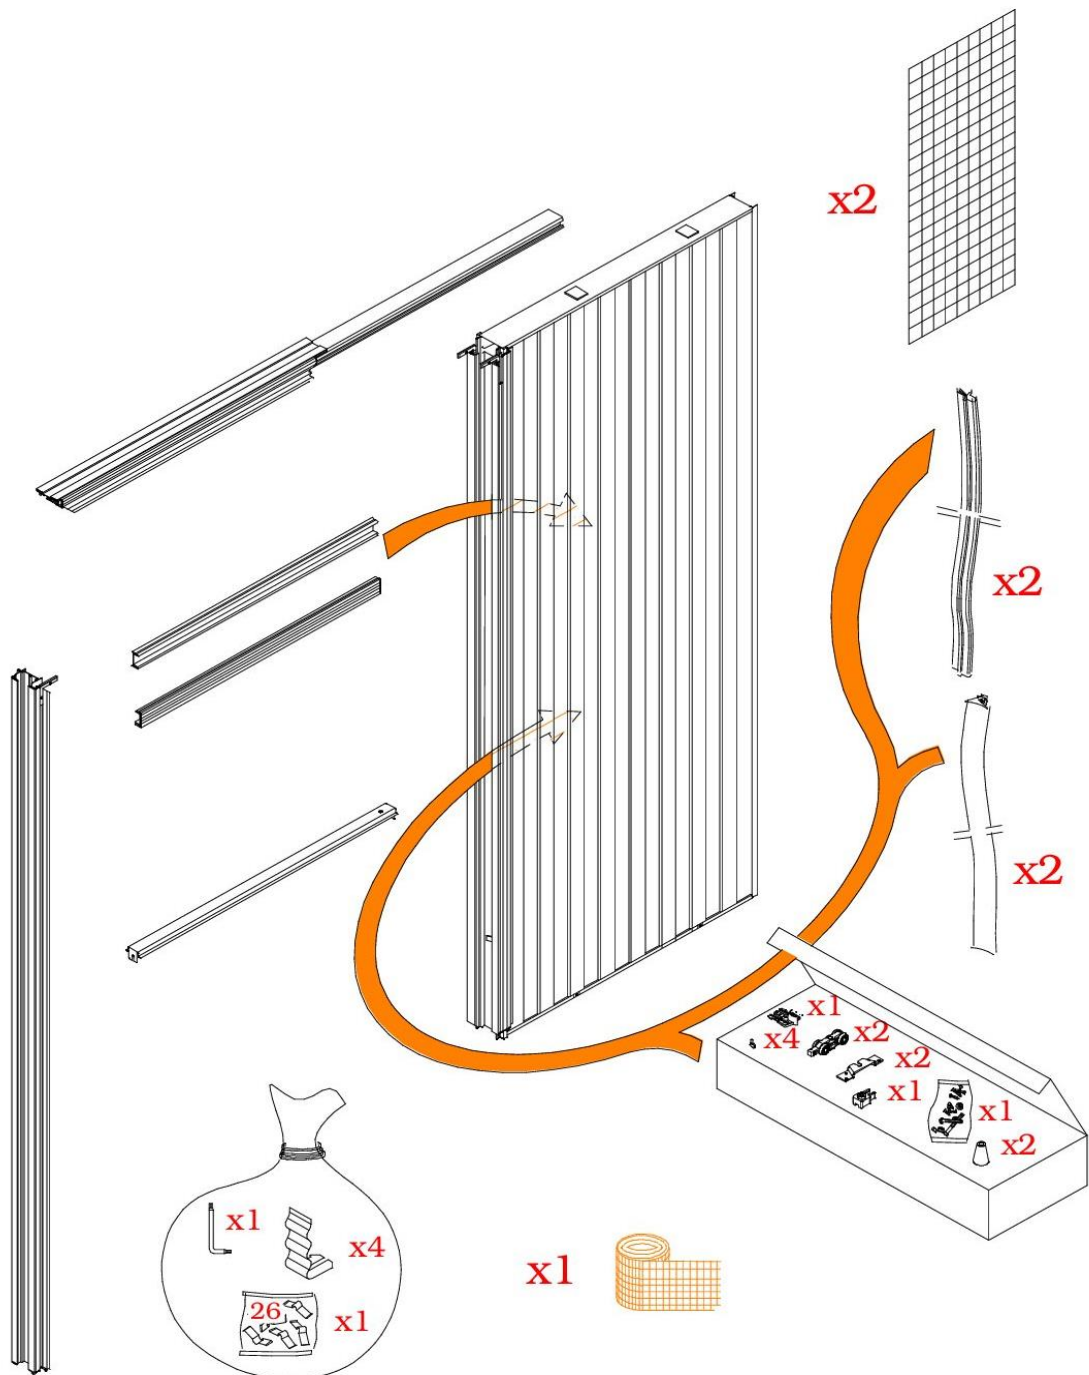

OR.916 INBOUWCASSETTE VOOR EEN GEMETSTE WAND
AFWERKING ZONDER OMLIJSTING
ZONDER AFWERKINGSKIT

PLAATSING