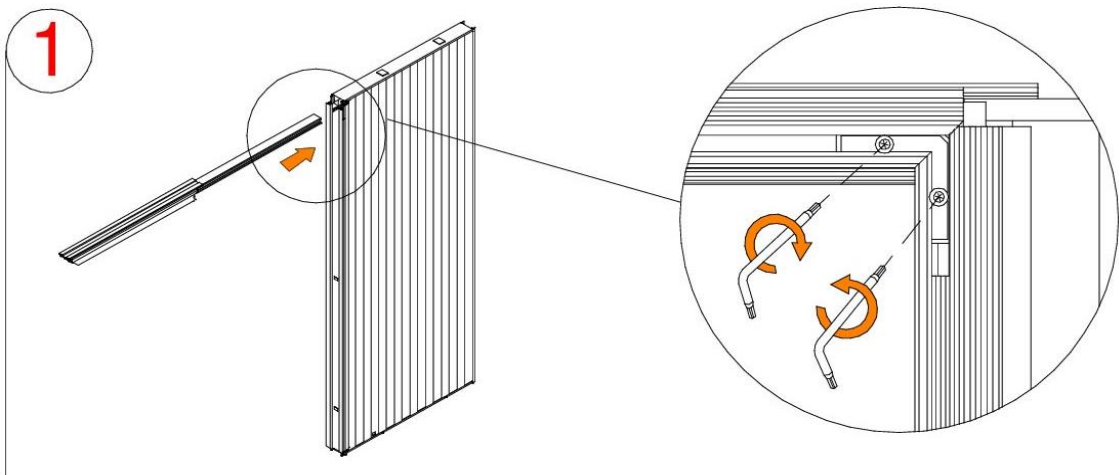

OR.916 INBOUWCASSETTE VOOR EEN GEMETSTE WAND
AFWERKING ZONDER OMLIJSTING
ZONDER AFWERKINGSKIT

PLAATSING