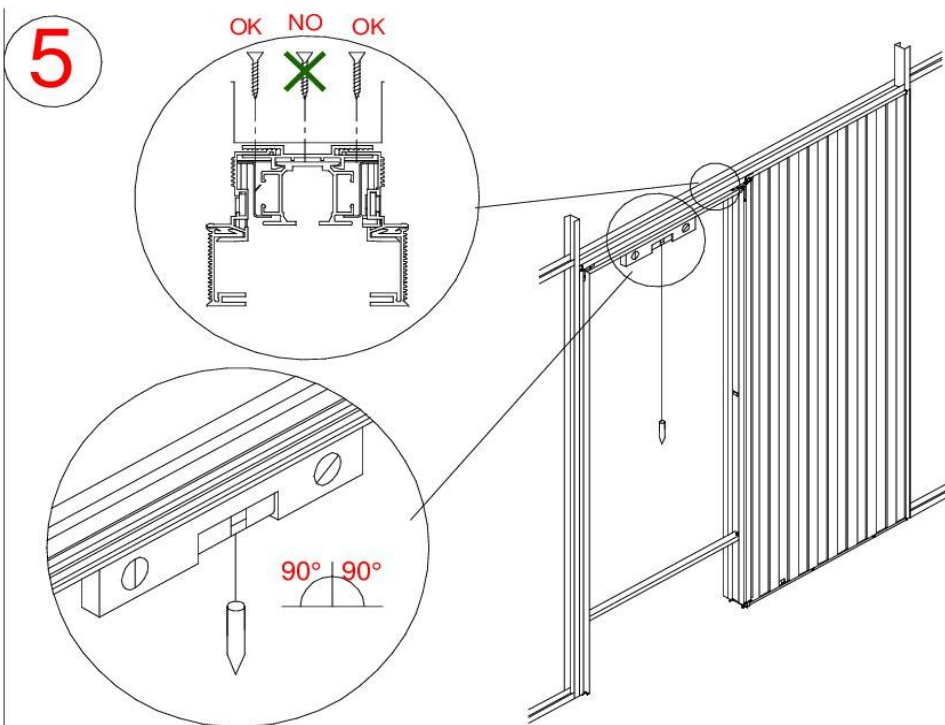

OR.916 INBOUWCASSETTE VOOR GIPSKARTONNEN WAND
AFWERKING ZONDER OMLIJSTING
ZONDER AFWERKINGSKIT

PLAATSING