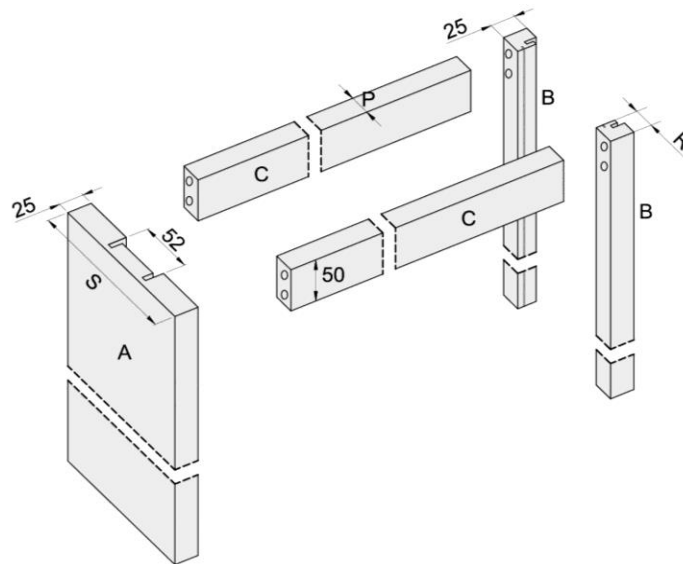

A : Verticale slaglat

B : Afwerkingslat om op de gleuven van de cassette te schuiven

C : Afzaagbare dwarslatten om de rail te verbergen

D : 2 anti stofborstels

E : 2 neopreenstrips (rubbers)

S	P	R
100	26	21