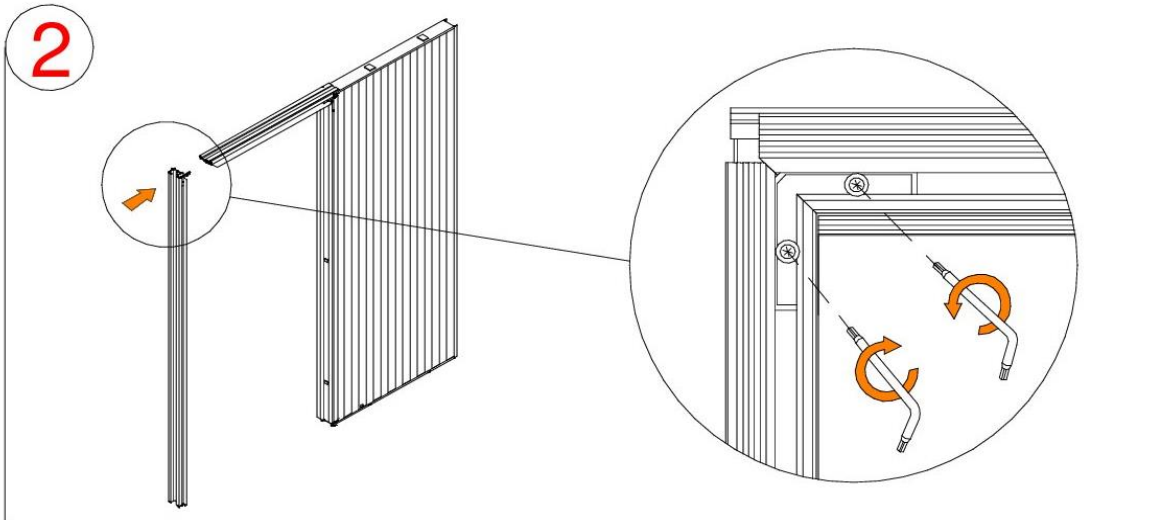

OR.916 INBOUWCASSETTE VOOR GIPSKARTONNEN WAND
AFWERKING ZONDER OMLIJSTING
ZONDER AFWERKINGSKIT
PLAATSING