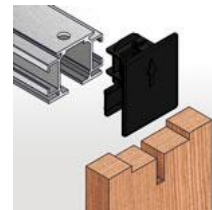

Verticale staander uit massief hout.