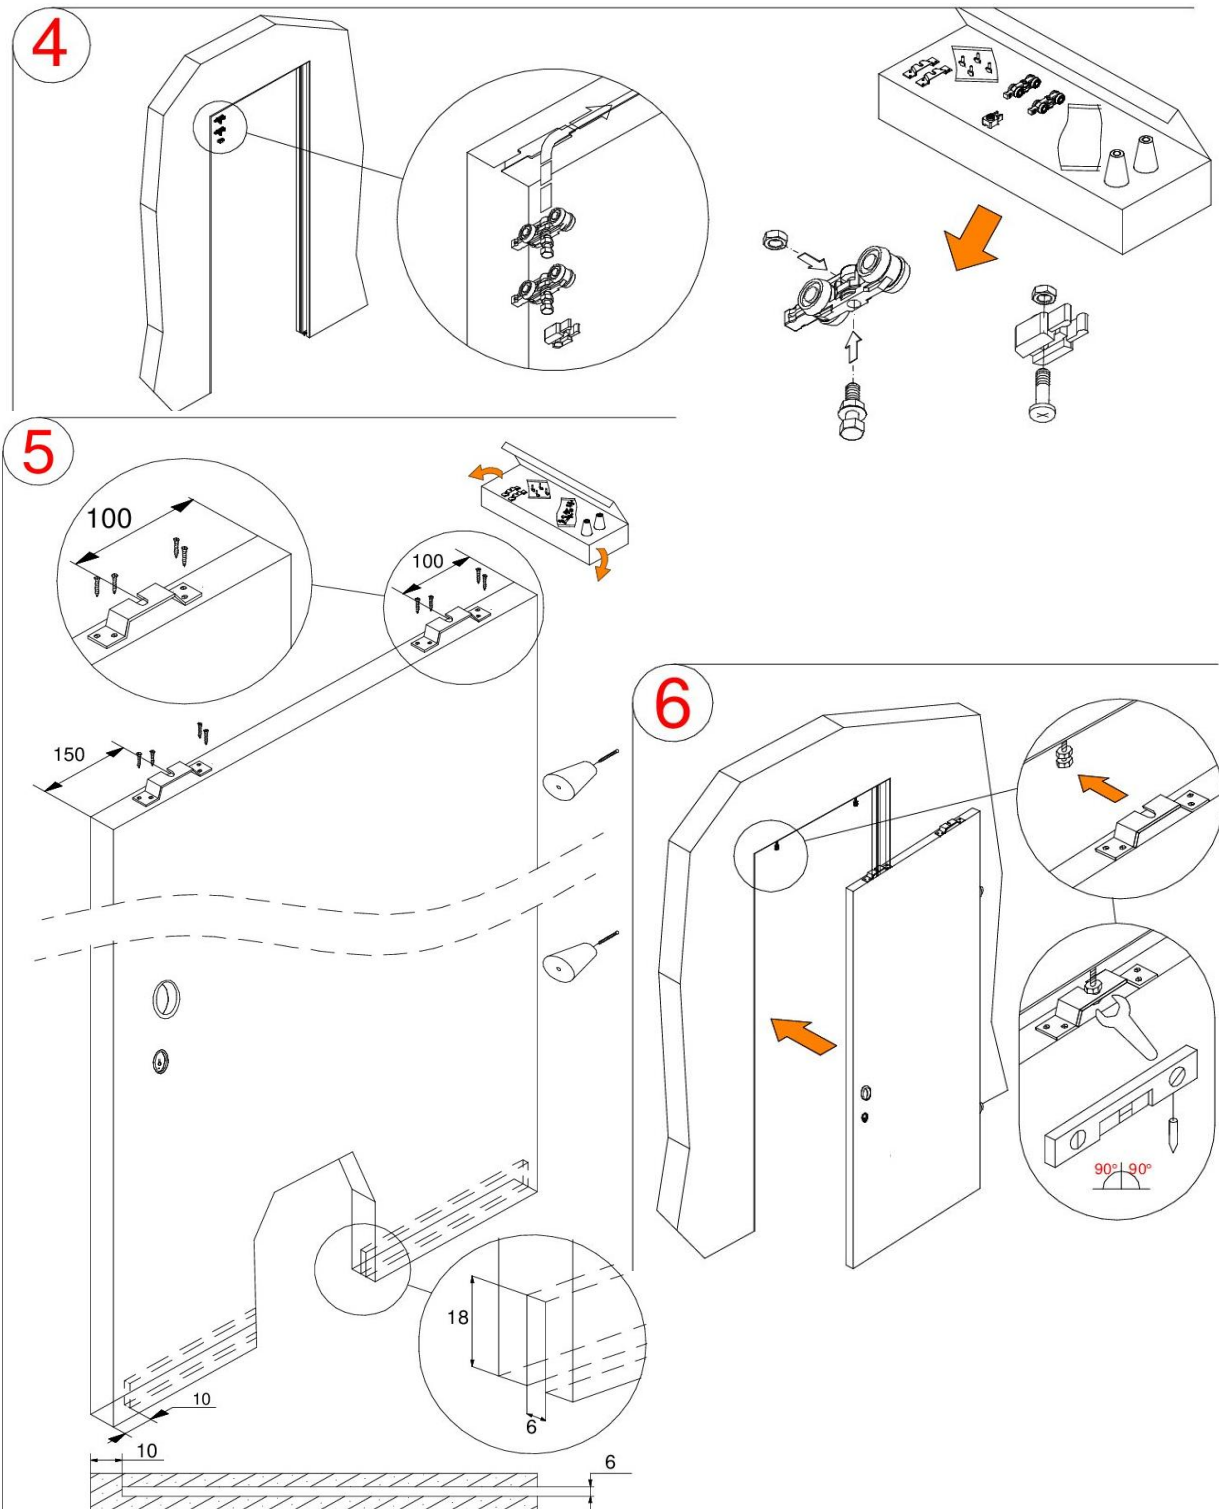

OR.916 INBOUWCASSETTE VOOR GIPSKARTONNEN WAND
AFWERKING ZONDER OMLIJSTING
ZONDER AFWERKINGSKIT

PLAATSING DEURBLAD