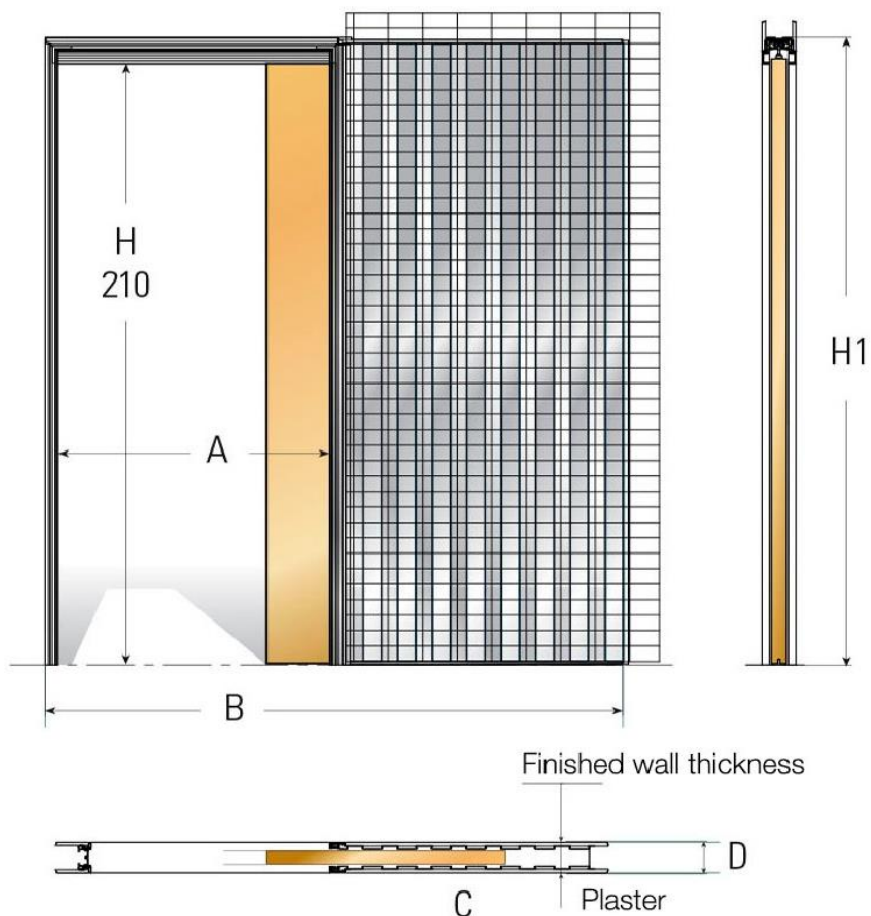

Vrije deuropening: van 600 mm tot 1000 mm x 2100 mm voor een enkel deurblad - van 1200 mm tot 2000 mm x 2100 mm voor een dubbele deur.

Speciale afmetingen tot een hoogte van 3000 mm en een deurbreedte van 2000 mm: Onder voorbehoud van goedkeuring door ons technisch bureau.

**OR.916** INBOUWCASSETTE VOOR EEN GEMETSTE WAND  
**AFWERKING ZONDER OMLIJSTING**  
**ZONDER AFWERKINGSKIT**

Afmetingen deurblad:  
 breedte = A+3  
 hoogte = H+1,5

Passage size		Overall dimension	Cassette dimensions	Inside dimension
A cm	H cm	(B x H1) cm	(C x H1) cm	D cm
60	210	132 x (H+9)	67.8 x (H+9)	5.5
70	210	152 x (H+9)	77.8 x (H+9)	5.5
80	210	172 x (H+9)	87.8 x (H+9)	5.5
90	210	192 x (H+9)	97.8 x (H+9)	5.5
100	210	212 x (H+9)	107.8 x (H+9)	5.5