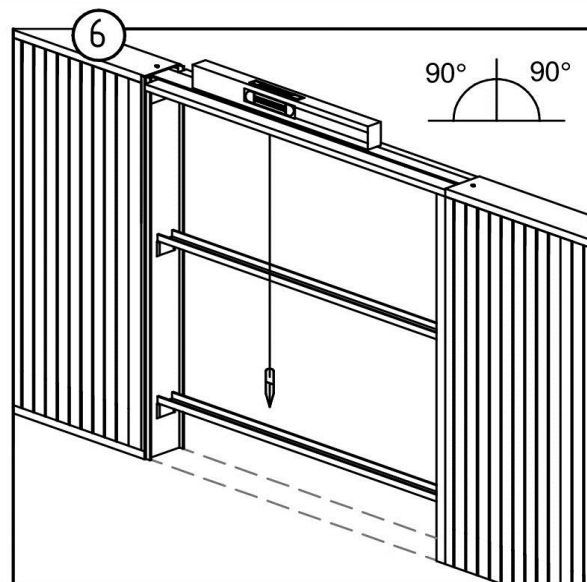

Toebehoren voor schuifdeuren

Kit om van 2 enkele deuren één dubbele deur te maken

OR.92003507