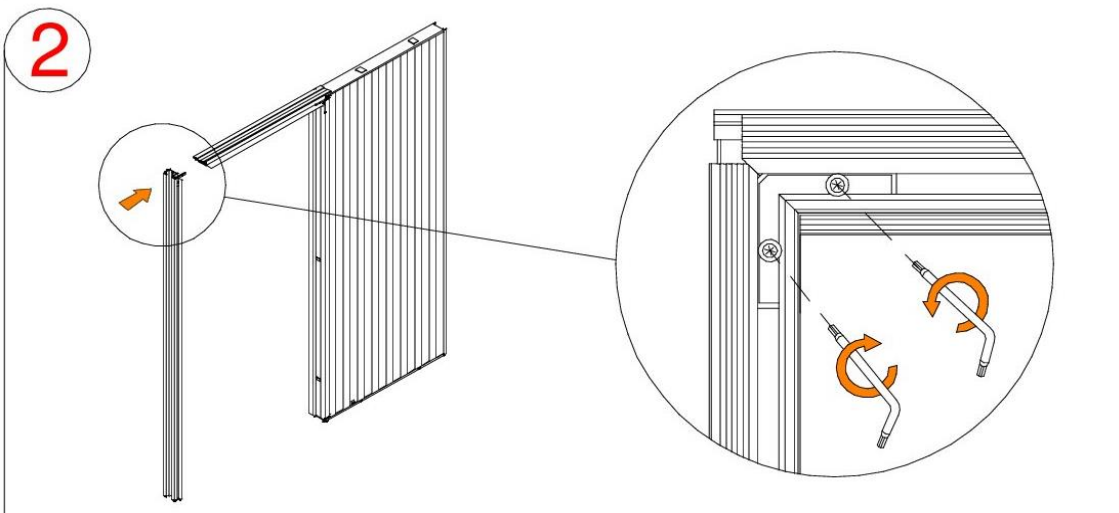

OR.916 INBOUWCASSETTE VOOR EEN GEMETSTE WAND
AFWERKING ZONDER OMLIJSTING
ZONDER AFWERKINGSKIT

PLAATSING