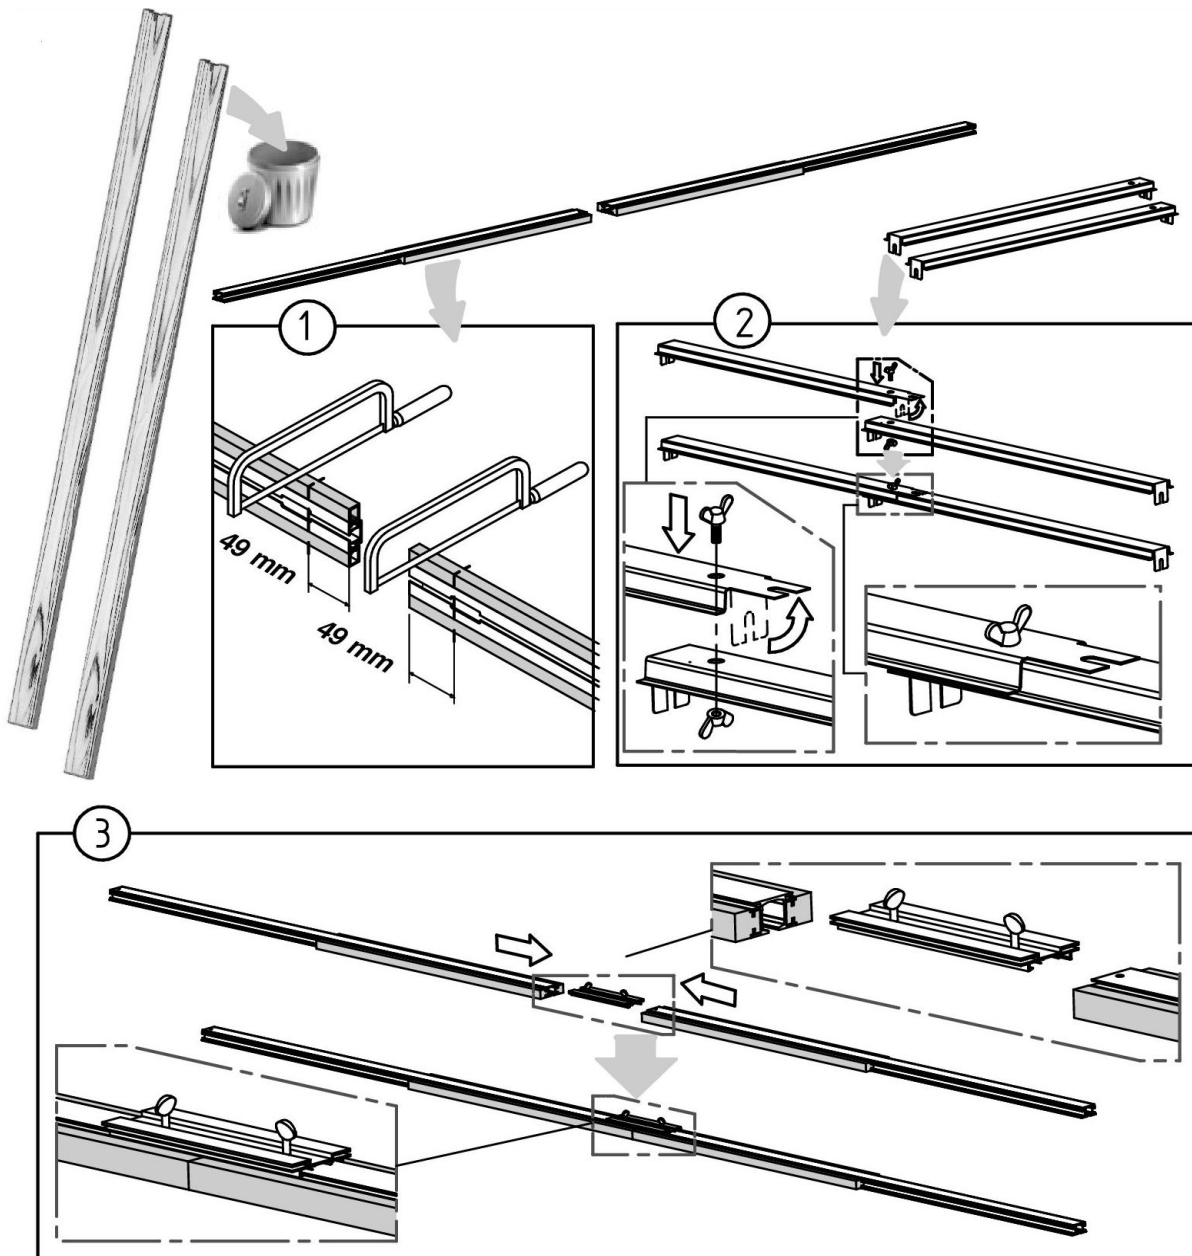

Toebehoren voor schuifdeuren

Kit om van 2 enkele deuren één dubbele deur te maken

OR.92003507