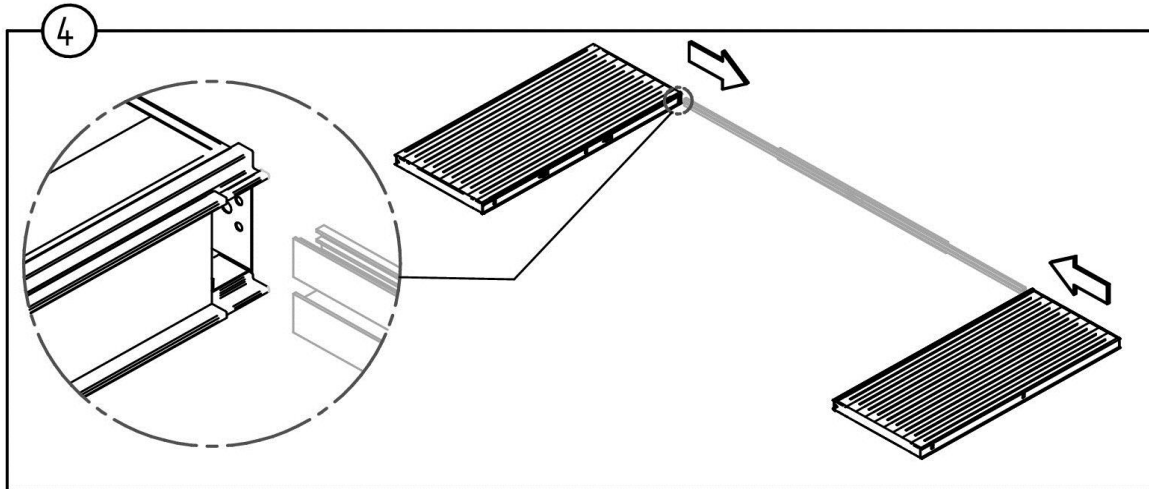

Toebehoren voor schuifdeuren

Kit om van 2 enkele deuren één dubbele deur te maken

OR.92003507