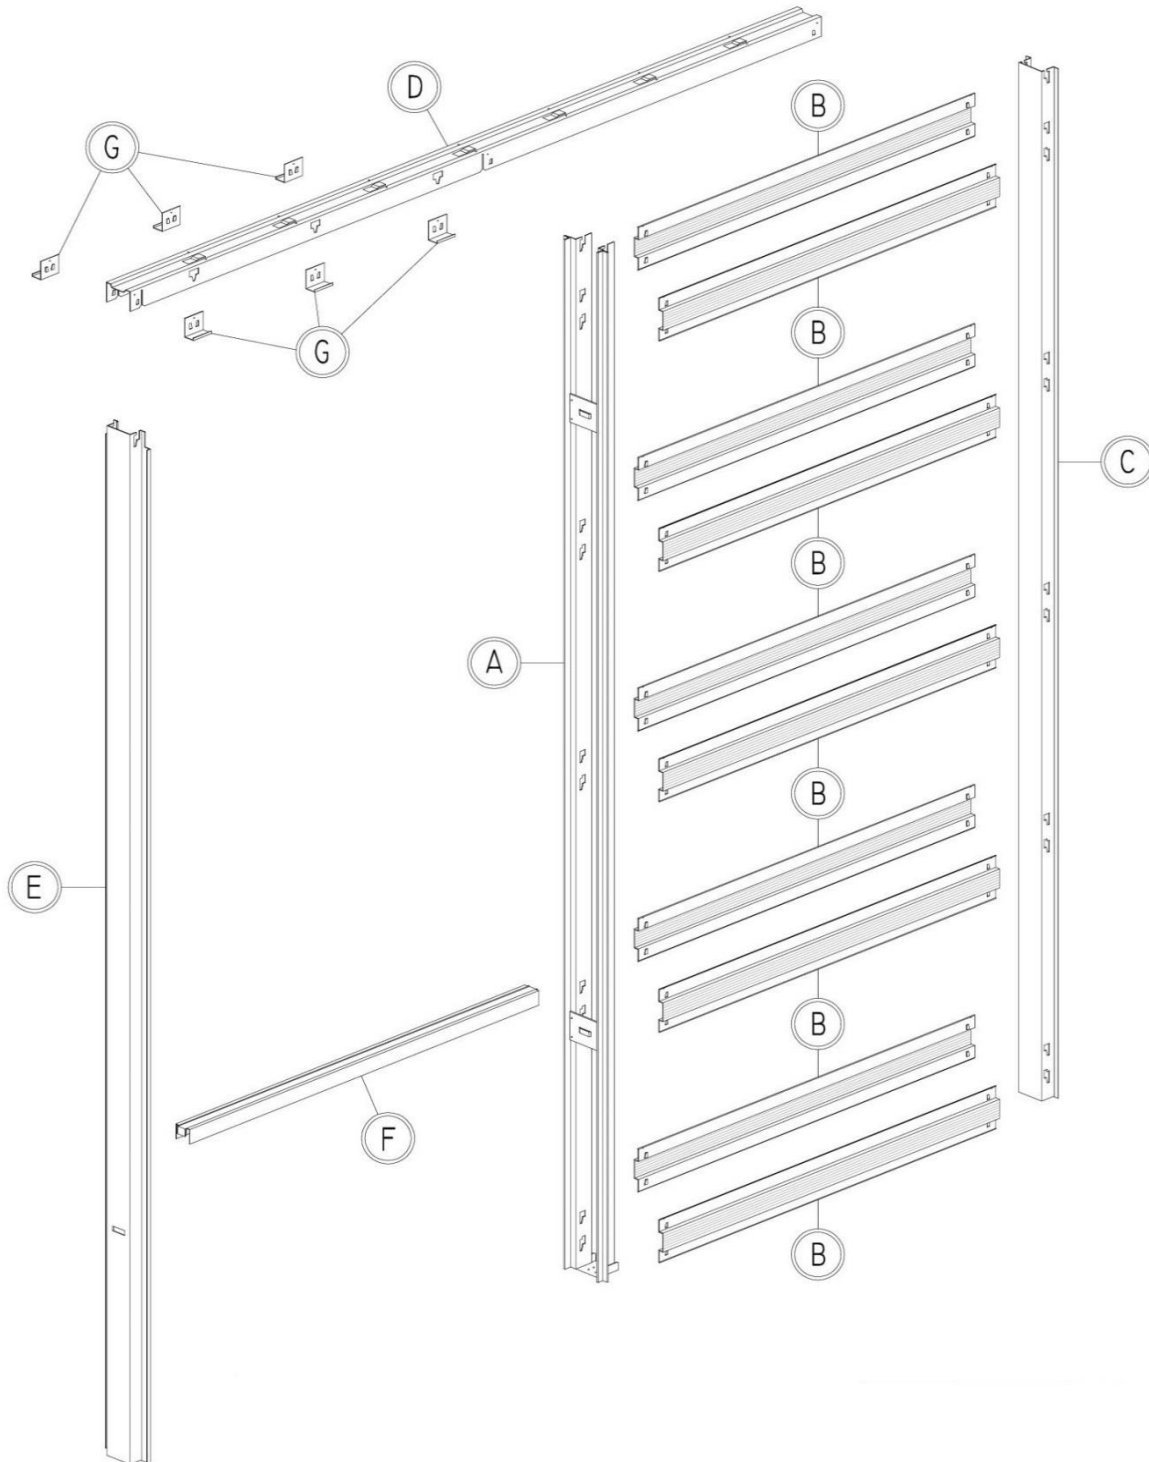

OR.631 INBOUWCASSETTE VOOR GIPSKARTONNEN WAND

Afwerkingskit optioneel

PLAATSING