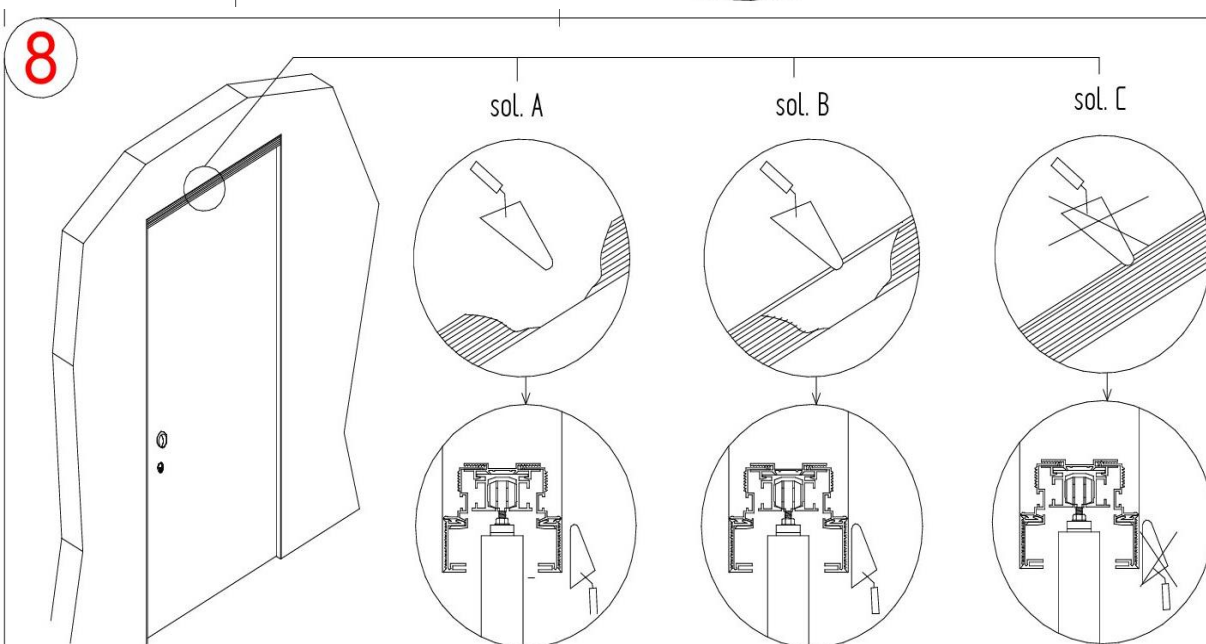

OR.916 INBOUWCASSETTE VOOR GIPSKARTONNEN WAND
AFWERKING ZONDER OMLIJSTING
ZONDER AFWERKINGSKIT

PLAATSING DEURBLAD