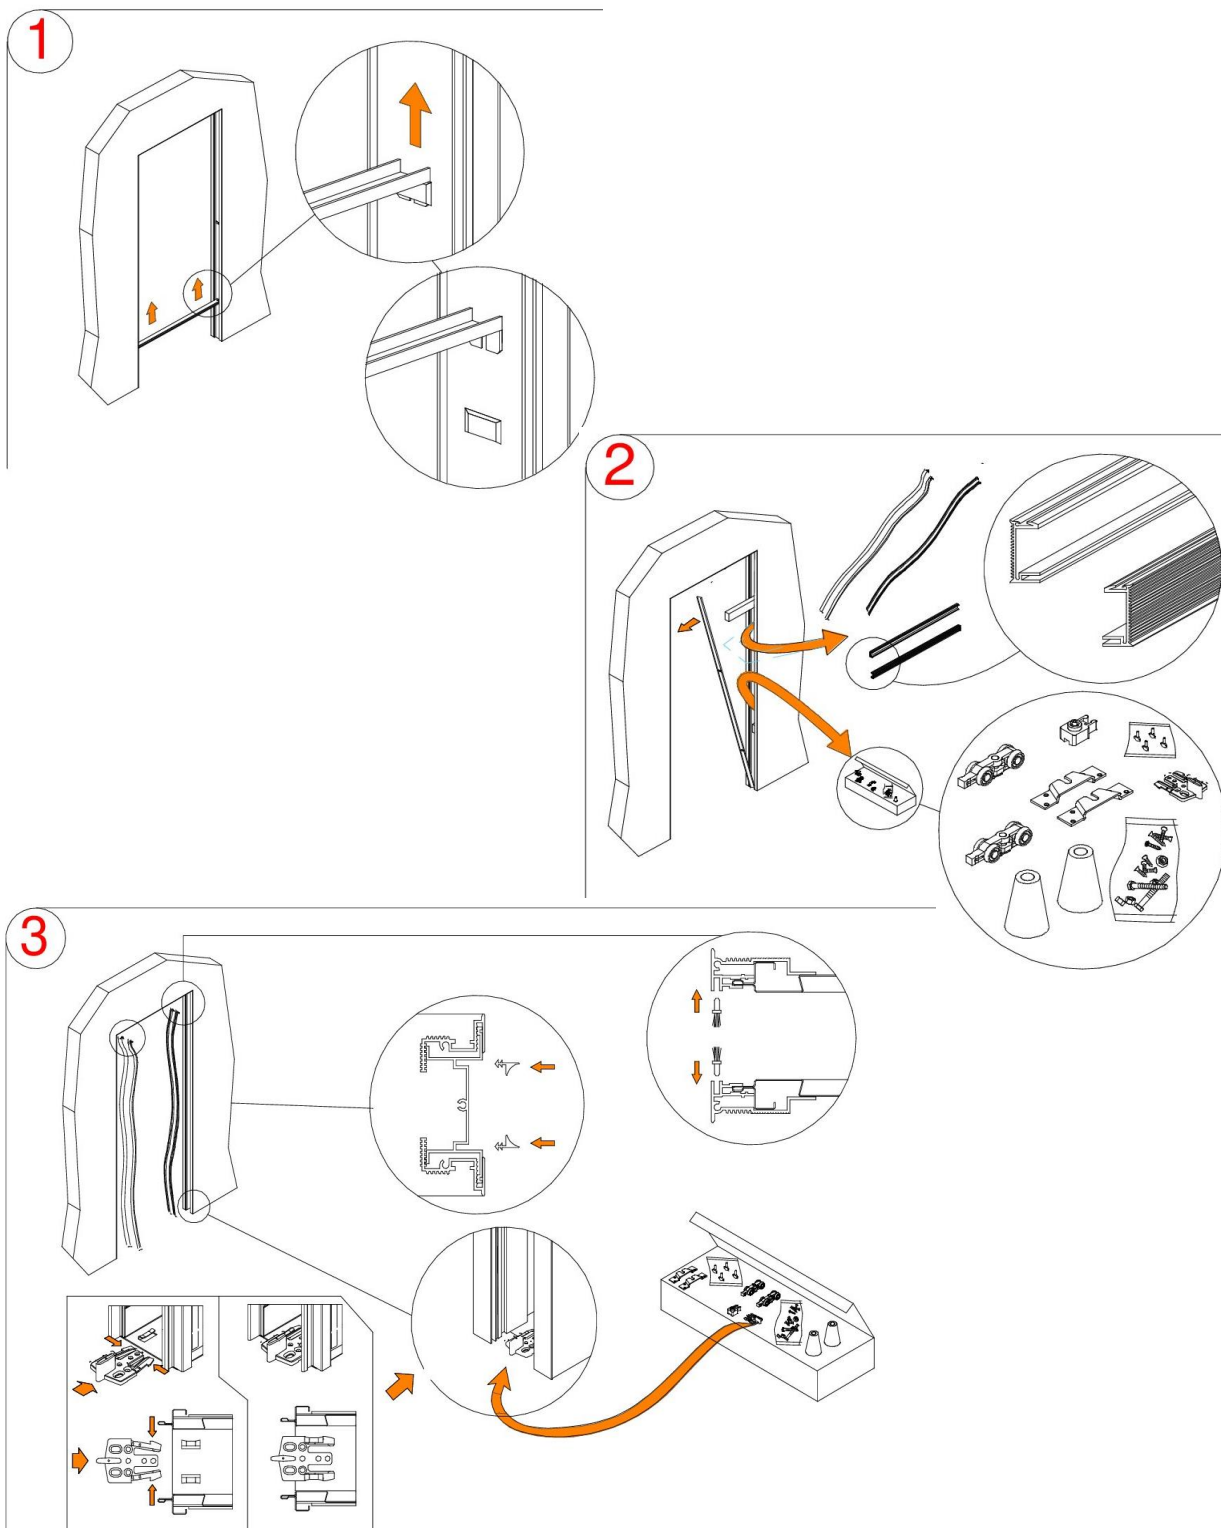

OR.916 INBOUWCASSETTE VOOR GIPSKARTONNEN WAND
AFWERKING ZONDER OMLIJSTING
ZONDER AFWERKINGSKIT

PLAATSING DEURBLAD