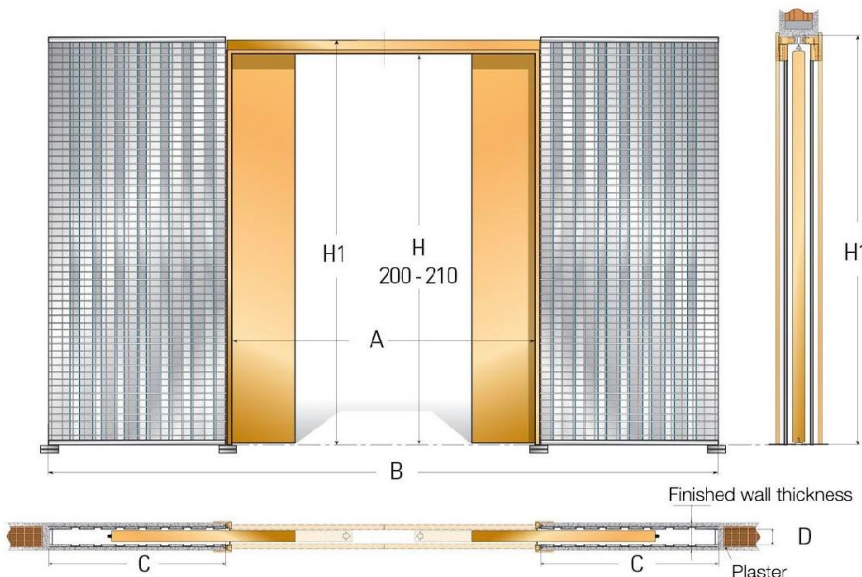

Dankzij het 'zwaluwstaartprofiel' heeft u geen bijkomende versterkingsprofielen nodig tijdens de plaatsing van de gipskartonwanden.

Maximale deurbreedte: 2000 mm

Maximale deurhoogte: 3000 mm

De dwarslat is vervaardigd uit geanodiseerde aluminium. De twee profielen zijn lateraal geplaatst. De rail wordt geplastificeerd aangeleverd om beschadigingen tijdens het plaatsen te voorkomen.

## DUBBEL DEURBLAD

Afwerkingskit optioneel

Afgewerkte wanddikte (mm)	Binnenwand (mm)	Maximum deurdikte (mm)	Maximum deurgewicht (Kg)
105	70	55	80

Afmetingen deurblad:  
 breedte = A+3  
 hoogte = H+1,5

Passage size		Overall dimension	Cassette dimensions	Inside dimension
A cm	H cm	(B x H1) cm	(C x H1) cm	D cm
120	200	257 x (H+9)	66.3 x (H+9)	7.0
140	200	297 x (H+9)	76.3 x (H+9)	7.0
150	200	307 x (H+9)	81.3 x (H+9)	7.0
160	200	337 x (H+9)	86.3 x (H+9)	7.0
180	200	378 x (H+9)	96.3 x (H+9)	7.0
200	200	418 x (H+9)	106.3 x (H+9)	7.0
220	200	459 x (H+9)	117.3 x (H+9)	7.0
240	200	499 x (H+9)	127.3 x (H+9)	7.0

Passage size		Overall dimension	Cassette dimensions	Inside dimension
A cm	H cm	(B x H1) cm	(C x H1) cm	D cm
120	210	257 x (H+9)	66.3 x (H+9)	7.0
140	210	297 x (H+9)	76.3 x (H+9)	7.0
150	210	307 x (H+9)	81.3 x (H+9)	7.0
160	210	337 x (H+9)	86.3 x (H+9)	7.0
180	210	378 x (H+9)	96.3 x (H+9)	7.0
200	210	418 x (H+9)	106.3 x (H+9)	7.0
220	210	459 x (H+9)	117.3 x (H+9)	7.0
240	210	499 x (H+9)	127.3 x (H+9)	7.0