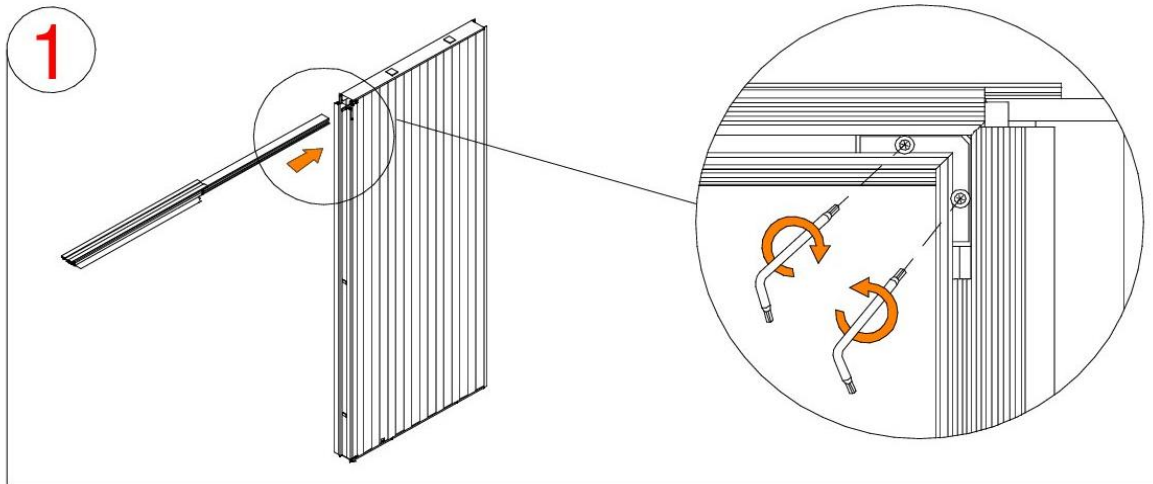

OR.916 INBOUWCASSETTE VOOR GIPSKARTONNEN WAND
AFWERKING ZONDER OMLIJSTING
ZONDER AFWERKINGSKIT
PLAATSING