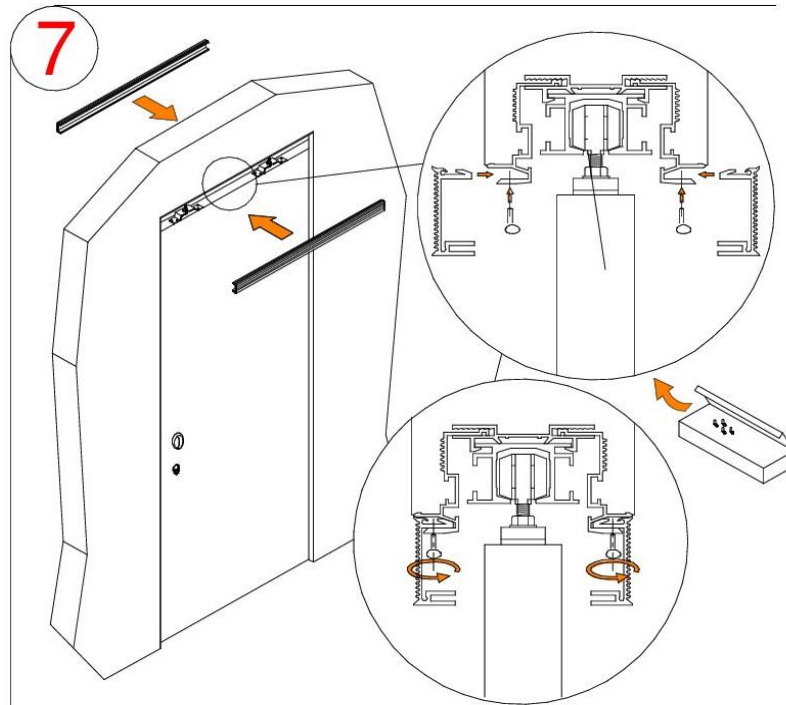

OR.916 INBOUWCASSETTE VOOR GIPSKARTONNEN WAND
AFWERKING ZONDER OMLIJSTING
ZONDER AFWERKINGSKIT

PLAATSING DEURBLAD