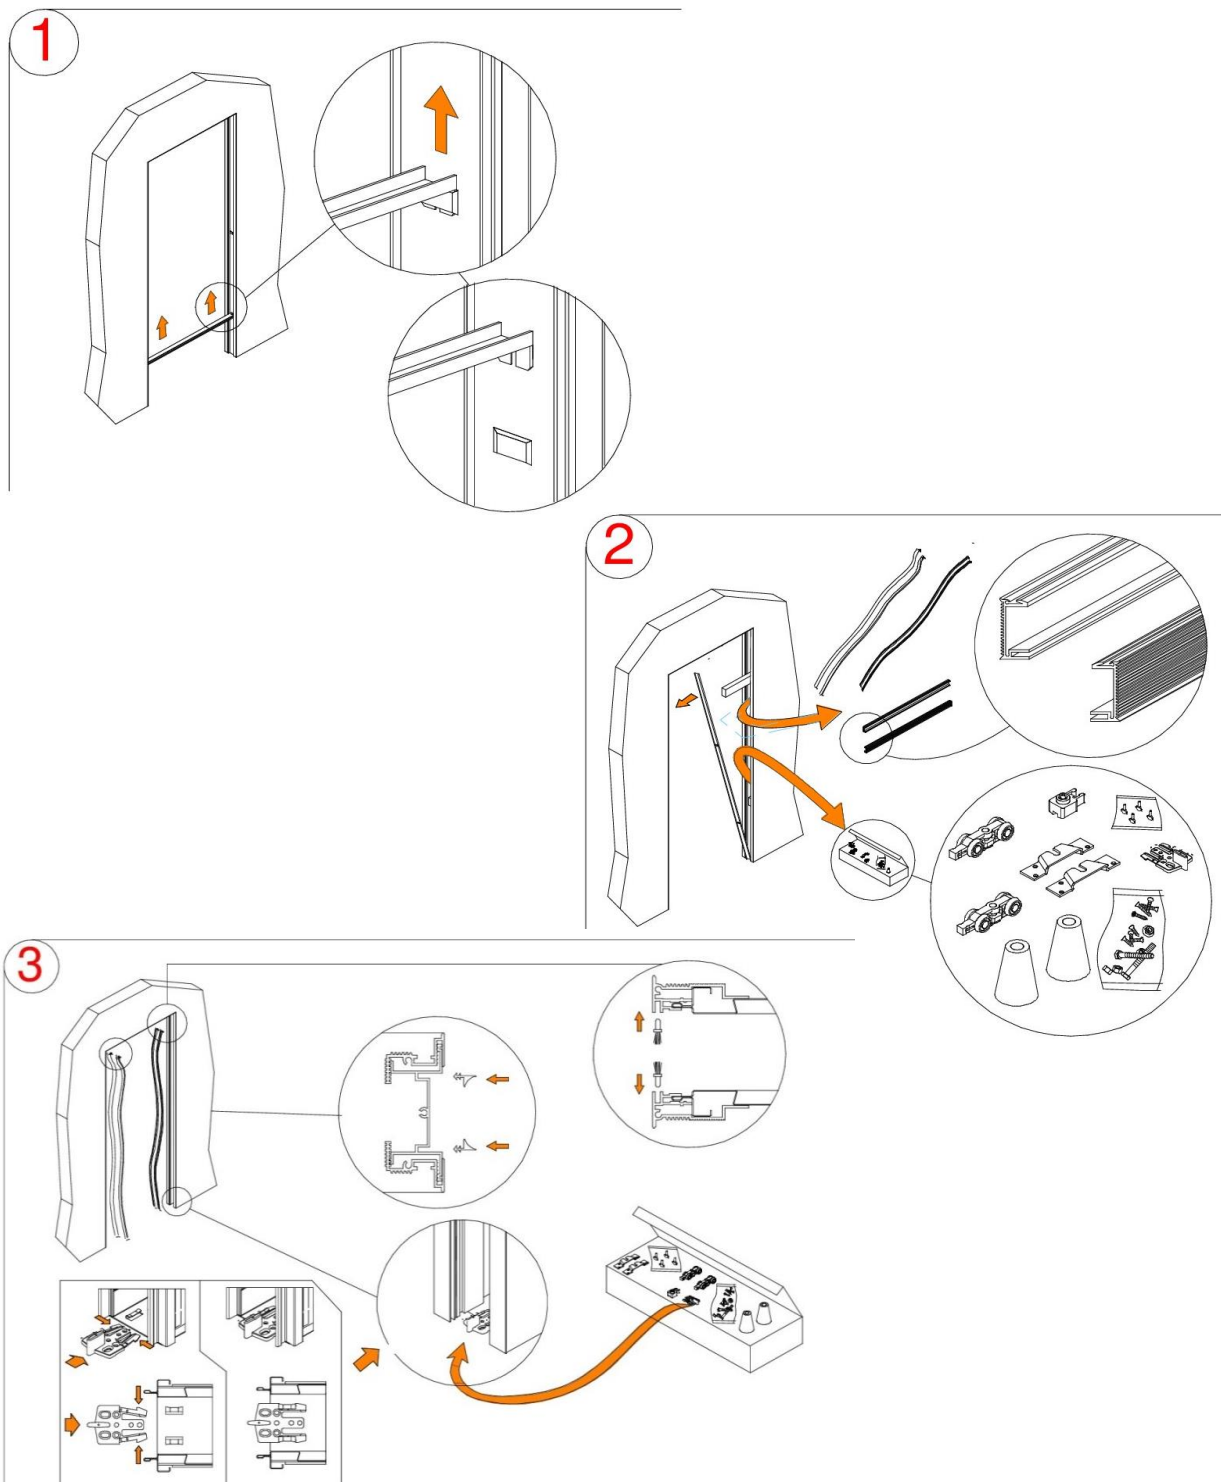

OR.916 INBOUWCASSETTE VOOR EEN GEMETSTE WAND AFWERKING ZONDER OMLIJSTING ZONDER AFWERKINGSKIT

PLAATSING DEURBLAD