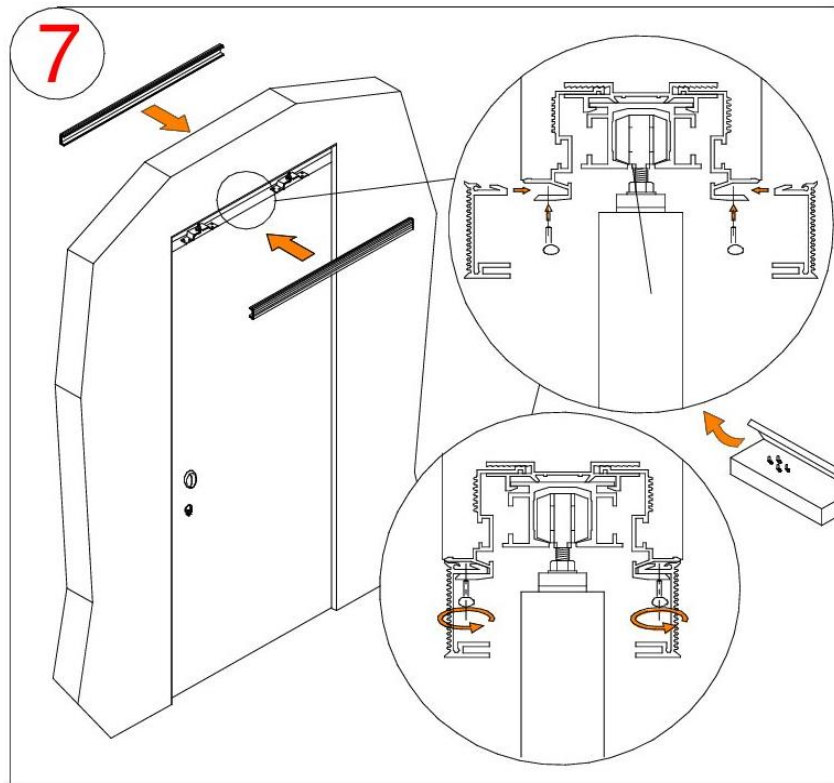

OR.916 INBOUWCASSETTE VOOR EEN GEMETSTE WAND
AFWERKING ZONDER OMLIJSTING
ZONDER AFWERKINGSKIT

PLAATSING DEURBLAD