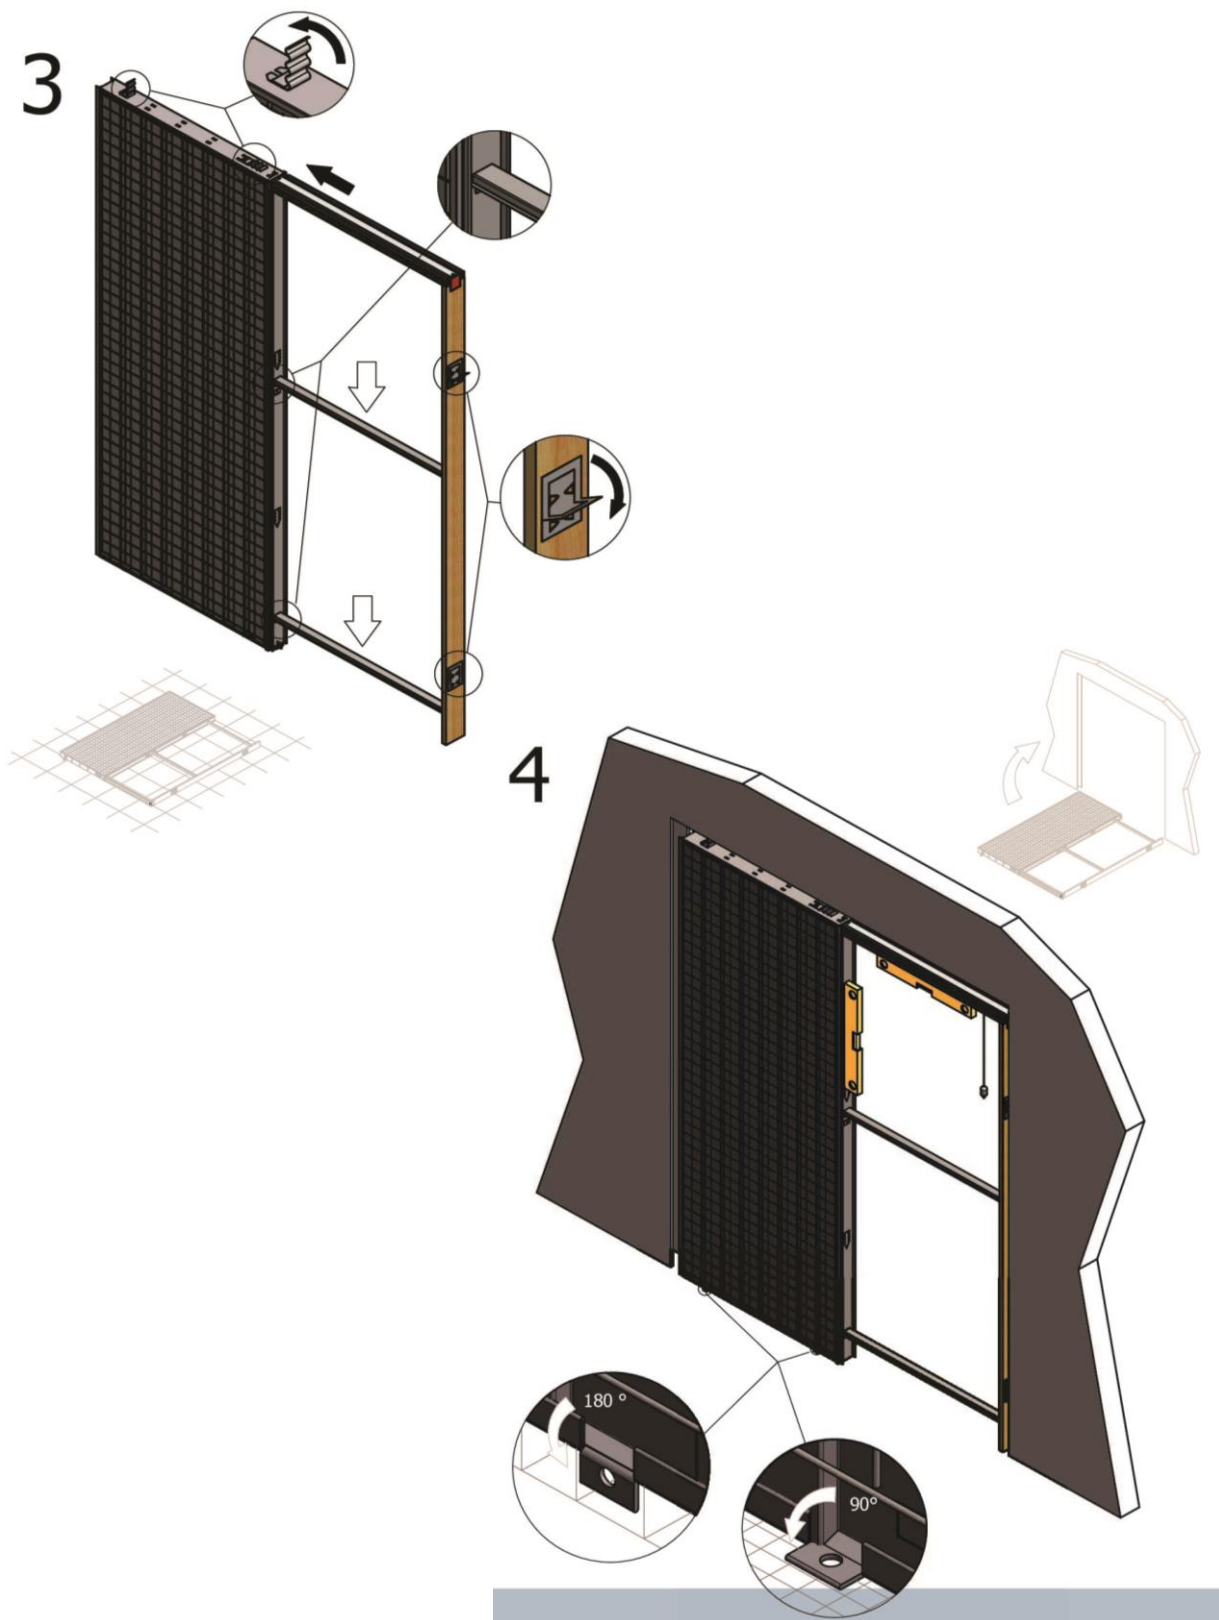

OR.911 INBOUWCASSETTE VOOR GEMETSTE WAND

Afwerkingskit optioneel

PLAATSING