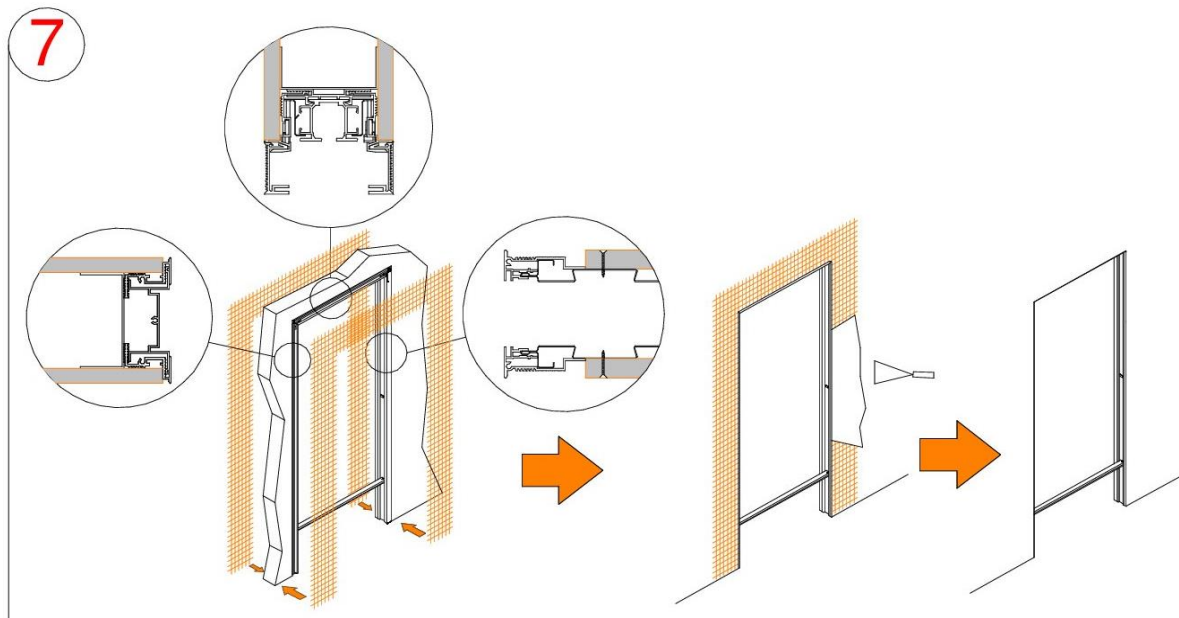

OR.916 INBOUWCASSETTE VOOR GIPSKARTONNEN WAND
AFWERKING ZONDER OMLIJSTING
ZONDER AFWERKINGSKIT

PLAATSING