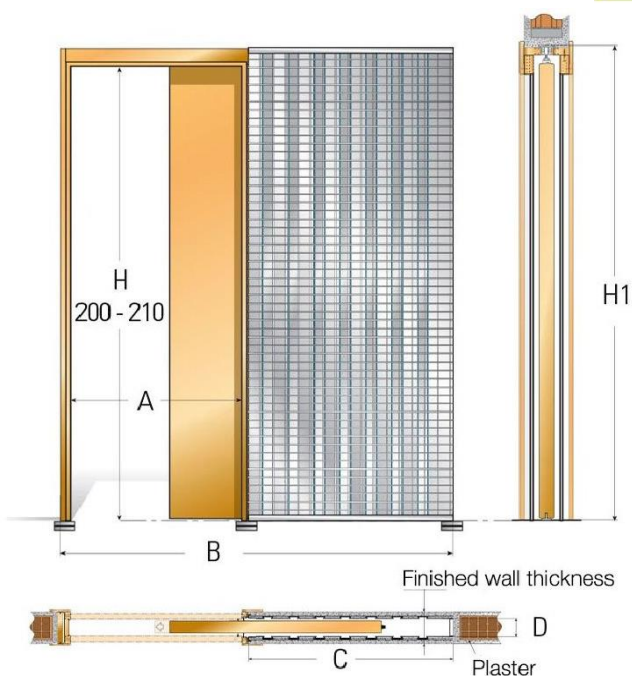

## ENKEL DEURBLAD

Afwerkingskit optioneel

Afgewerkte wanddikte (mm)	Binnenwand (mm)	Maximum deurdikte (mm)	Maximum deurgewicht (Kg)
105	70	55	80

A cm	H cm	(B x H1) cm	(C x H1) cm	D cm
60	200	133 x (H+9)	66.3 x (H+9)	8.0
70	200	153 x (H+9)	76.3 x (H+9)	8.0
80	200	173 x (H+9)	86.3 x (H+9)	8.0
90	200	194 x (H+9)	96.3 x (H+9)	8.0
100	200	214 x (H+9)	106.3 x (H+9)	8.0
110	200	234 x (H+9)	117.3 x (H+9)	8.0
120	200	254 x (H+9)	127.3 x (H+9)	8.0

Afmetingen deurblad:  
 breedte = A+3  
 hoogte = H+1,5

Passage size	Overall dimension	Cassette dimensions	Inside dimension	
A cm	H cm	(B x H1) cm	(C x H1) cm	D cm
60	210	133 x (H+9)	66.3 x (H+9)	8.0
70	210	153 x (H+9)	76.3 x (H+9)	8.0
80	210	173 x (H+9)	86.3 x (H+9)	8.0
90	210	194 x (H+9)	96.3 x (H+9)	8.0
100	210	214 x (H+9)	106.3 x (H+9)	8.0
110	210	234 x (H+9)	117.3 x (H+9)	8.0
120	210	254 x (H+9)	127.3 x (H+9)	8.0