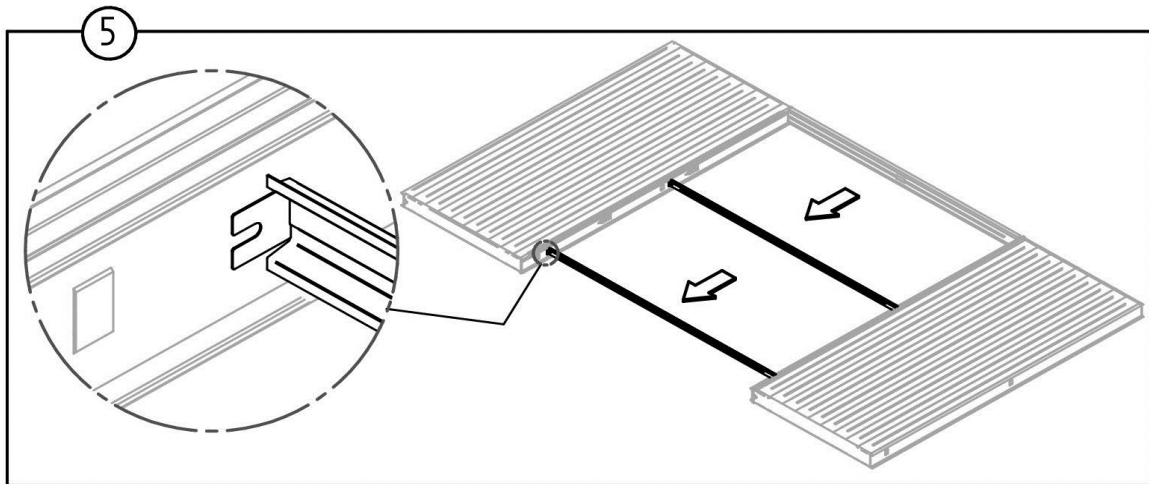

Toebehoren voor schuifdeuren

Kit om van 2 enkele deuren één dubbele deur te maken

OR.92003507