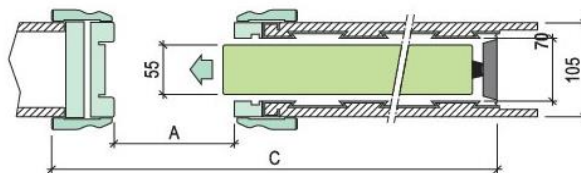

OR.911 INBOUWCASSETTE VOOR GEMETSTE WAND

ENKEL DEURBLAD

Afwerkingskit optioneel

Afgewerkte wanddikte (mm)	Binnenwand (mm)	Maximum deurdikte (mm)	Maximum deurgewicht (Kg)
105	70	55	80