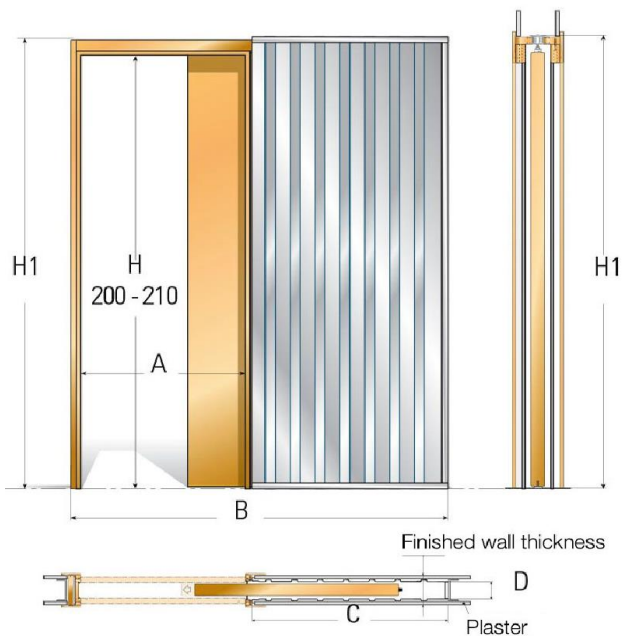

Dankzij het 'zwaluwstaartprofiel' heeft u geen bijkomende versterkingsprofielen nodig tijdens de plaatsing van de gipskartonwanden.

Maximale deurbreedte: 2000 mm

Maximale deurhoogte: 3000 mm

De dwarslat is vervaardigd uit geanodiseerde aluminium. De twee profielen zijn lateraal geplaatst. De rail wordt geplastificeerd aangeleverd om beschadigingen tijdens het plaatsen te voorkomen.

## ENKEL DEURBLAD

Afwerkingskit optioneel

Afgewerkte wanddikte (mm)	Binnenwand (mm)	Maximum deurdikte (mm)	Maximum deurgewicht (Kg)	Profielwand (mm)
100	55	40	80	75
125	70	55	80	100

100 mm

125 mm

Afmetingen deurblad:  
 breedte = A+3  
 hoogte = H+1,5

Passage size		Overall dimension	Cassette dimensions	Inside dimension
A cm	H cm	(B x H1) cm	(C x H1) cm	D cm
60	200	133 x (H+9)	66,3 x (H+9)	5,5
70	200	153 x (H+9)	76,3 x (H+9)	5,5
80	200	173 x (H+9)	86,3 x (H+9)	5,5
90	200	194 x (H+9)	96,3 x (H+9)	5,5
100	200	214 x (H+9)	106,3 x (H+9)	5,5

Passage size		Overall dimension	Cassette dimensions	Inside dimension
A cm	H cm	(B x H1) cm	(C x H1) cm	D cm
60	210	133 x (H+9)	66,3 x (H+9)	5,5
70	210	153 x (H+9)	76,3 x (H+9)	5,5
80	210	173 x (H+9)	86,3 x (H+9)	5,5
90	210	194 x (H+9)	96,3 x (H+9)	5,5
100	210	214 x (H+9)	106,3 x (H+9)	5,5