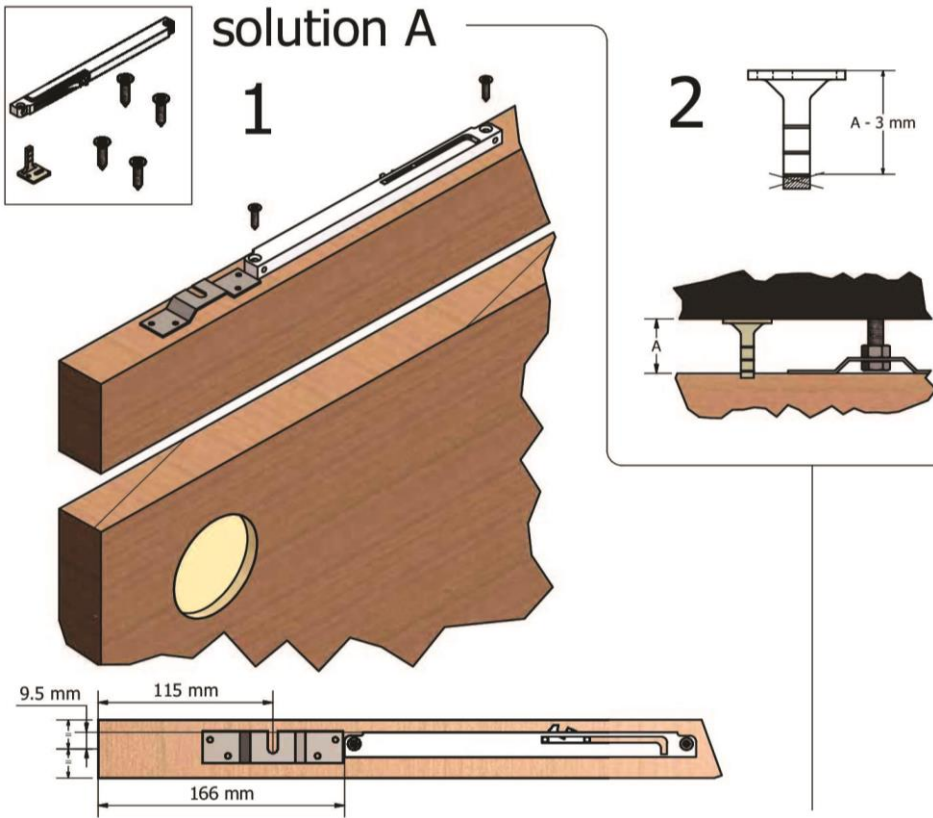

Toebehoren voor schuifdeuren

Softclose 40 kg of 60 kg

(niet voor de Easy Slide)

40 kg: OR.92002002

60 kg: OR.92002003