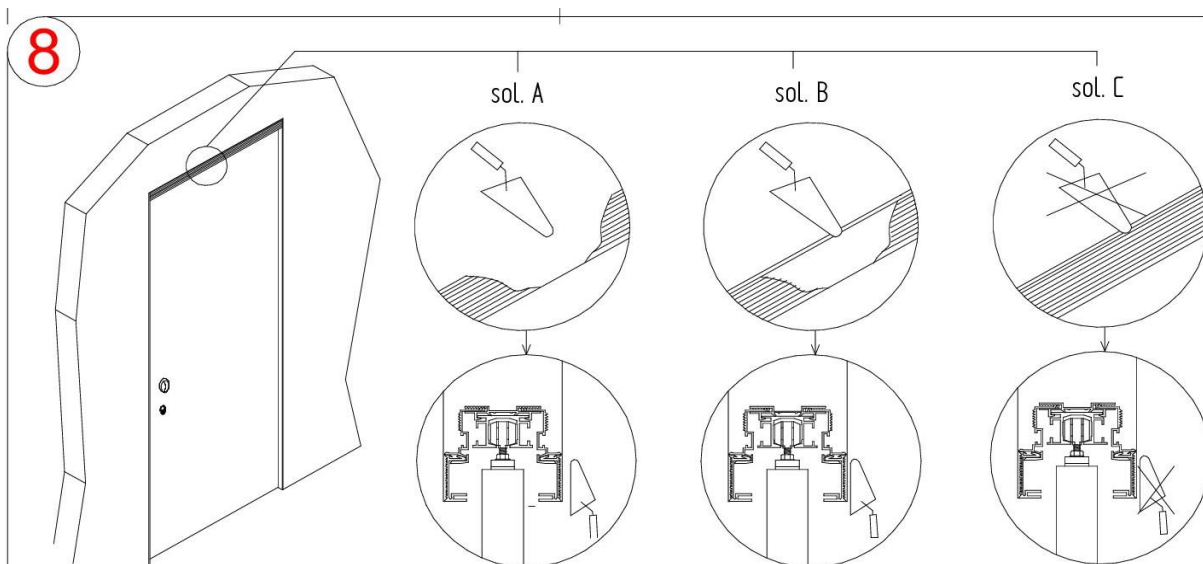

## PLAATSING DEURBLAD

**OR.916** INBOUWCASSETTE VOOR EEN GEMETSTE WAND  
AFWERKING ZONDER OMLIJSTING  
ZONDER AFWERKINGSKIT

**PLAATSING DEURBLAD**

**OR.916** INBOUWCASSETTE VOOR EEN GEMETSTE WAND  
AFWERKING ZONDER OMLIJSTING  
ZONDER AFWERKINGSKIT

**PLAATSING DEURBLAD**