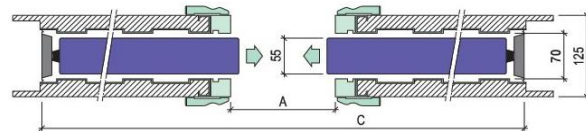

## DUBBEL DEURBLAD

Afwerkingskit optioneel

Afgewerkte wanddikte (mm)	Binnenwand (mm)	Maximum deurdikte (mm)	Maximum deurgewicht (Kg)	Profielwand (mm)
100	55	40	80	75
125	70	55	80	100

100 mm

125 mm

Afmetingen deurblad:  
 breedte = A+3  
 hoogte = H+1,5