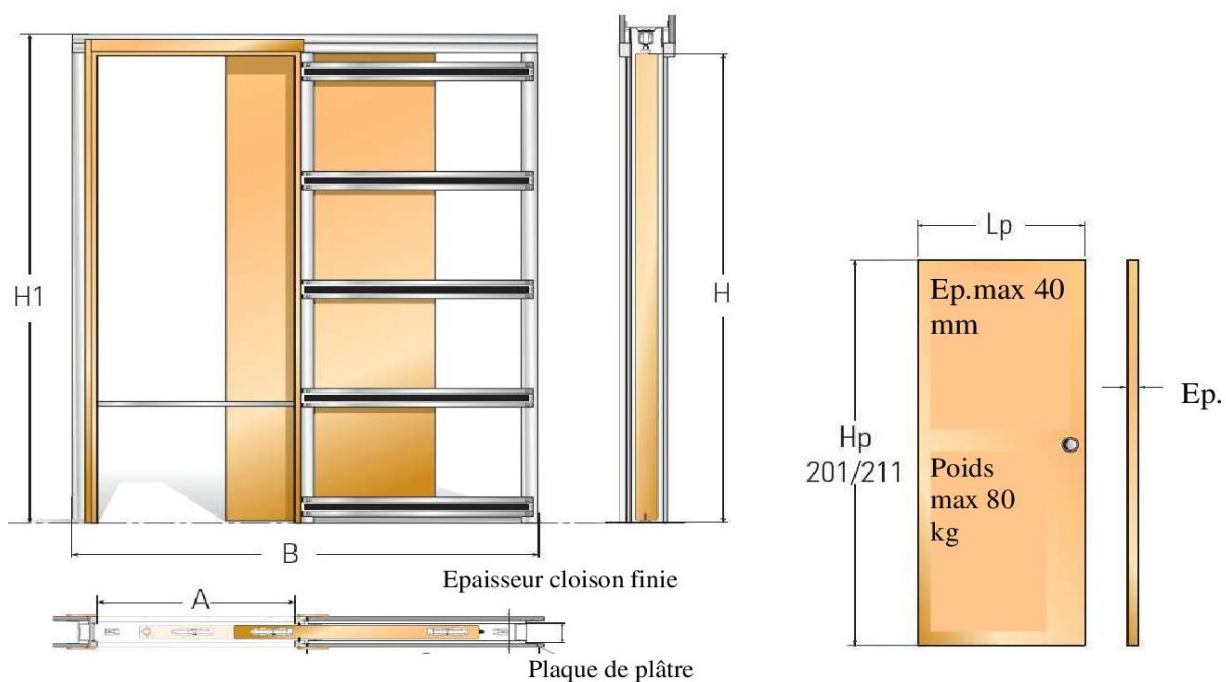

## OR.631 INBOUWCASSETTE VOOR GIPSKARTONNEN WAND

Afwerkingskit optioneel

Afmetingen deurblad:

breedte = A+3

hoogte = H+1,5

A (cm)	H (cm)	B (cm)	H1 (cm)	Ep(cm)
60	200	134	209	4
60	210	134	219	4
70	200	154	209	4
70	210	154	219	4
80	200	174	209	4
80	210	174	219	4
90	200	194	209	4
90	210	194	219	4
100	200	214	209	4
100	210	214	219	4