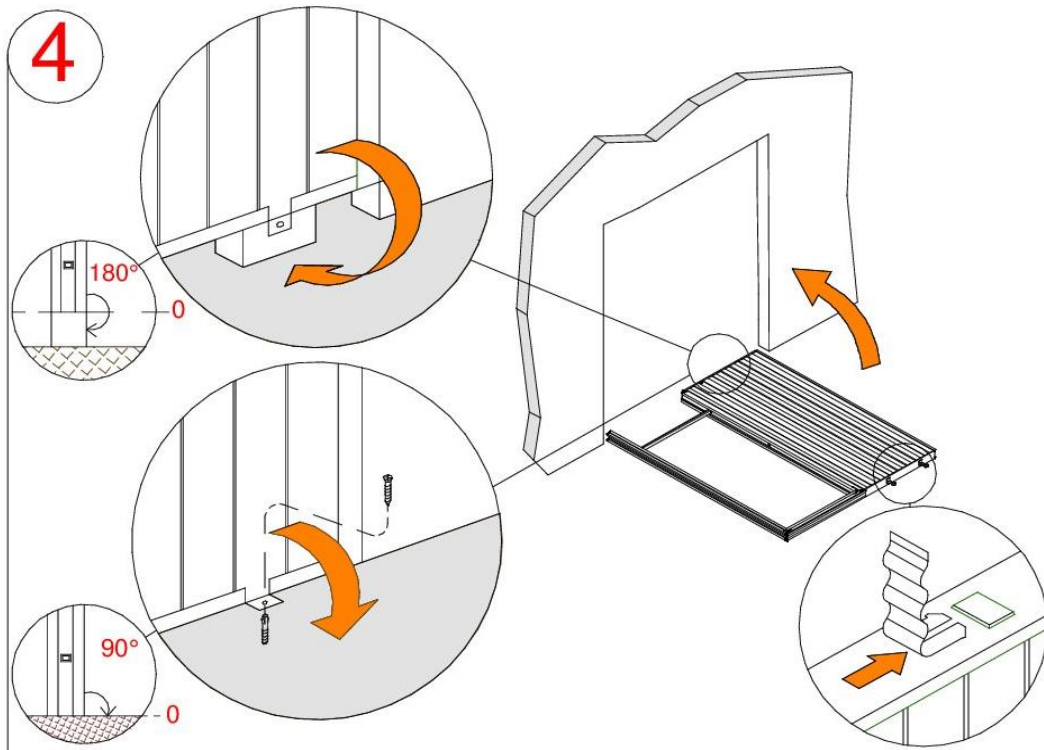

**OR.916** INBOUWCASSETTE VOOR EEN GEMETSTE WAND  
**AFWERKING ZONDER OMLIJSTING**  
**ZONDER AFWERKINGSKIT**

Afmetingen deurblad:  
 breedte = A+3  
 hoogte = H+1,5

Passage size		Overall dimension	Cassette dimensions	Inside dimension
A cm	H cm	(B x H1) cm	(C x H1) cm	D cm
60	210	132 x (H+9)	67.8 x (H+9)	5.5
70	210	152 x (H+9)	77.8 x (H+9)	5.5
80	210	172 x (H+9)	87.8 x (H+9)	5.5
90	210	192 x (H+9)	97.8 x (H+9)	5.5
100	210	212 x (H+9)	107.8 x (H+9)	5.5

Maatwerk mogelijk

**OR.916** INBOUWCASSETTE VOOR EEN GEMETSTE WAND  
AFWERKING ZONDER OMLIJSTING  
ZONDER AFWERKINGSKIT

PLAATSING

**OR.916** INBOUWCASSETTE VOOR EEN GEMETSTE WAND  
AFWERKING ZONDER OMLIJSTING  
ZONDER AFWERKINGSKIT

PLAATSING

**OR.916** INBOUWCASSETTE VOOR EEN GEMETSTE WAND  
AFWERKING ZONDER OMLIJSTING  
ZONDER AFWERKINGSKIT

PLAATSING

**OR.916** INBOUWCASSETTE VOOR EEN GEMETSTE WAND  
AFWERKING ZONDER OMLIJSTING  
ZONDER AFWERKINGSKIT