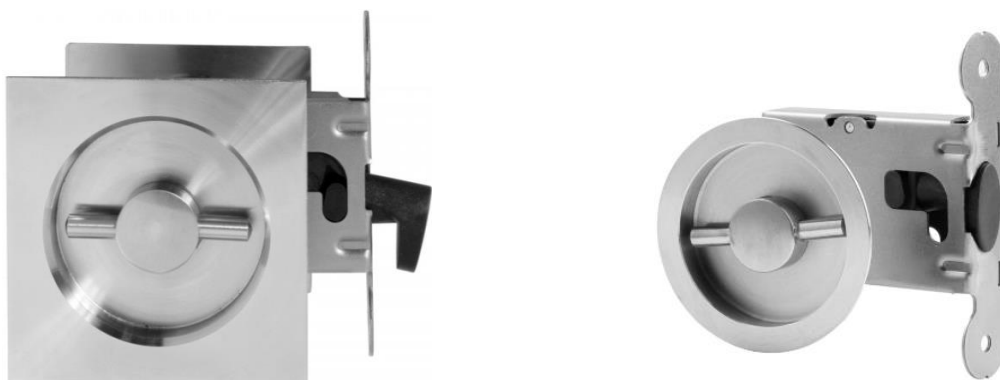

Toebehoren voor schuifdeuren

Haaksloten en bedieningen