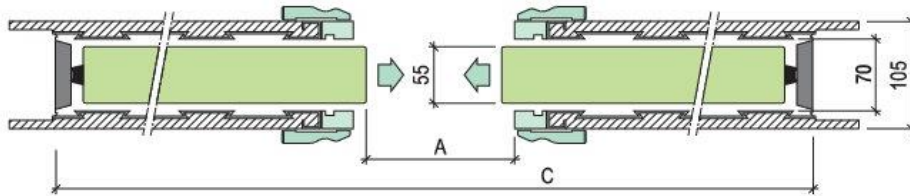

OR.911 INBOUWCASSETTE VOOR GEMETSTE WAND

DUBBEL DEURBLAD

Afwerkingskit optioneel

Afgewerkte wanddikte (mm)	Binnenwand (mm)	Maximum deurdikte (mm)	Maximum deurgewicht (Kg)
105	70	55	80