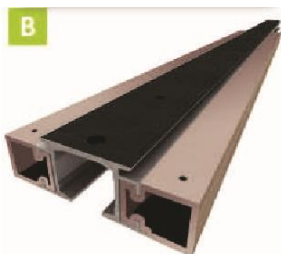

De dwarslat is vervaardigd uit geanodiseerde aluminium. De twee profielen zijn lateraal geplaatst. De rail wordt geplastificeerd aangeleverd om beschadigingen tijdens het plaatsen te voorkomen.