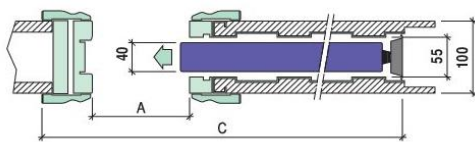

OR.913 INBOUWCASSETTE VOOR GIPSKARTONNEN WAND

ENKEL DEURBLAD

Afwerkingskit optioneel

Afgewerkte wanddikte (mm)	Binnenwand (mm)	Maximum deurdikte (mm)	Maximum deurgewicht (Kg)	Profielwand (mm)
100	55	40	80	75
125	70	55	80	100

100 mm