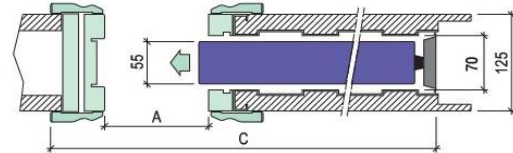

OR.913 INBOUWCASSETTE VOOR GIPSKARTONNEN WAND

ENKEL DEURBLAD

Afwerkingskit optioneel

Afgewerkte wanddikte (mm)	Binnenwand (mm)	Maximum deurdikte (mm)	Maximum deurgewicht (Kg)	Profielwand (mm)
100	55	40	80	75
125	70	55	80	100

125 mm

Afmetingen deurblad:
breedte = A+3
hoogte = H+1,5

Passage size		Overall dimension	Cassette dimensions	Inside dimension
A cm	H cm	(B x H1) cm	(C x H1) cm	D cm
60	200	133 x (H+9)	66,3 x (H+9)	5,5
70	200	153 x (H+9)	76,3 x (H+9)	5,5
80	200	173 x (H+9)	86,3 x (H+9)	5,5
90	200	194 x (H+9)	96,3 x (H+9)	5,5
100	200	214 x (H+9)	106,3 x (H+9)	5,5

Passage size		Overall dimension	Cassette dimensions	Inside dimension
A cm	H cm	(B x H1) cm	(C x H1) cm	D cm
60	210	133 x (H+9)	66,3 x (H+9)	5,5
70	210	153 x (H+9)	76,3 x (H+9)	5,5
80	210	173 x (H+9)	86,3 x (H+9)	5,5
90	210	194 x (H+9)	96,3 x (H+9)	5,5
100	210	214 x (H+9)	106,3 x (H+9)	5,5

Maatwerk mogelijk