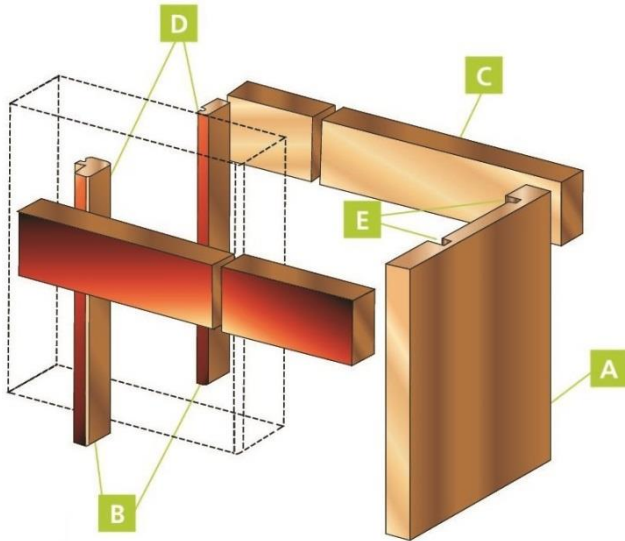

## PLAATSING DEURBLAD

**OR.911 INBOUWCASSETTE VOOR GEMETSTE WAND**

**AFWERKINGSKIT (optioneel)**

A : Verticale slaglat

B : Afwerkingslat om op de gleuven van de cassette te schuiven

C : Afzaagbare dwarslatten om de rail te verbergen