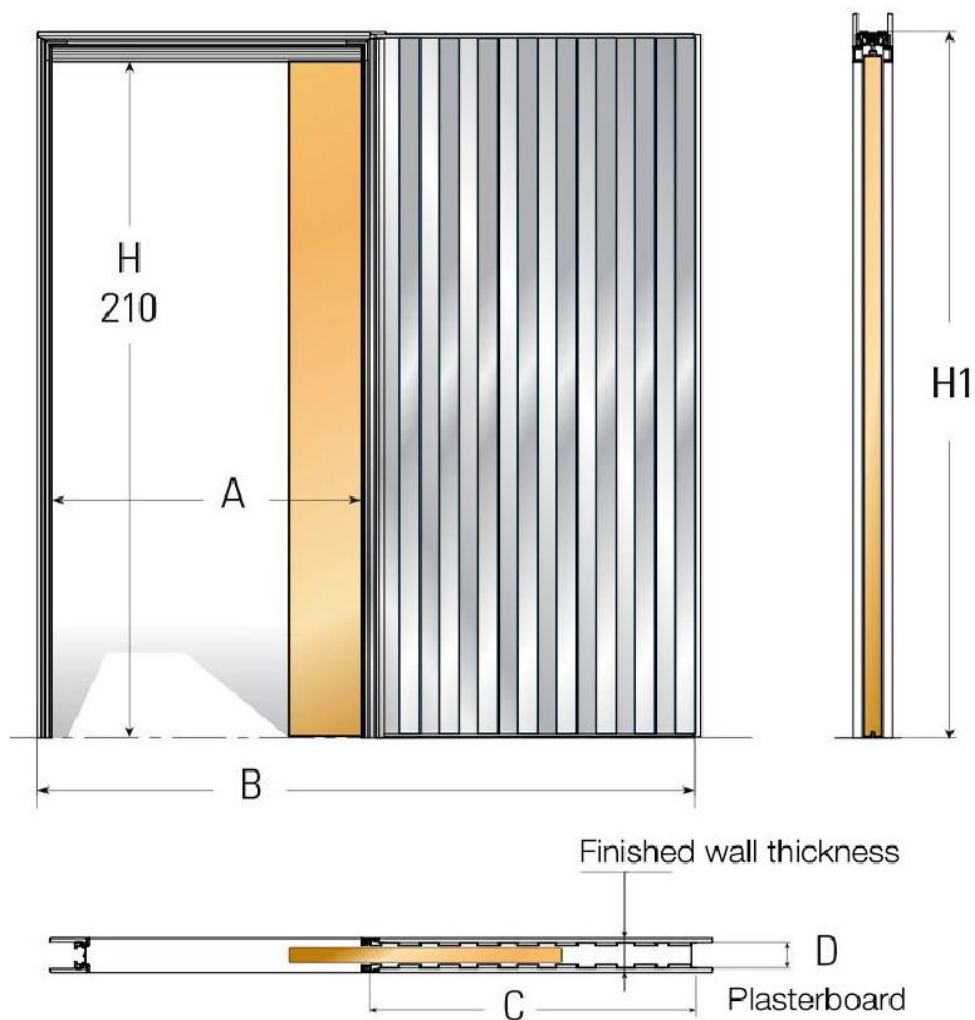

### Kenmerken en afmetingen

Speciaal concept in aluminium profielen met een grote weerstand. Hierdoor vermijdt men trillingen en barsten in de bepleistering.

Beschikbaar voor een gipskarton afwerking en een afwerking om in te pleisteren, voor een enkele deur en voor een dubbele deur.

Vrije deuropening: van 600 mm tot 1000 mm x 2100 mm voor een enkel deurblad - van 1200 mm tot 2000 mm x 2100 mm voor een dubbele deur.

Speciale afmetingen tot een hoogte van 3000 mm en een deurbreedte van 2000 mm: Onder voorbehoud van goedkeuring door ons technisch bureau.

Maatwerk mogelijk.

**OR.916 INBOUWCASSETTE VOOR GIPSKARTONNEN WAND  
AFWERKING ZONDER OMLIJSTING  
ZONDER AFWERKINGSKIT**

Afmetingen deurblad:  
breedte = A+3  
hoogte = H+1,5

Passage size		Overall dimension	Cassette dimensions	Inside dimension
A cm	H cm	(B x H1) cm	(C x H1) cm	D cm
60	210	132 x (H+9)	67.8 x (H+9)	5.5
70	210	152 x (H+9)	77.8 x (H+9)	5.5
80	210	172 x (H+9)	87.8 x (H+9)	5.5
90	210	192 x (H+9)	97.8 x (H+9)	5.5
100	210	212 x (H+9)	107.8 x (H+9)	5.5