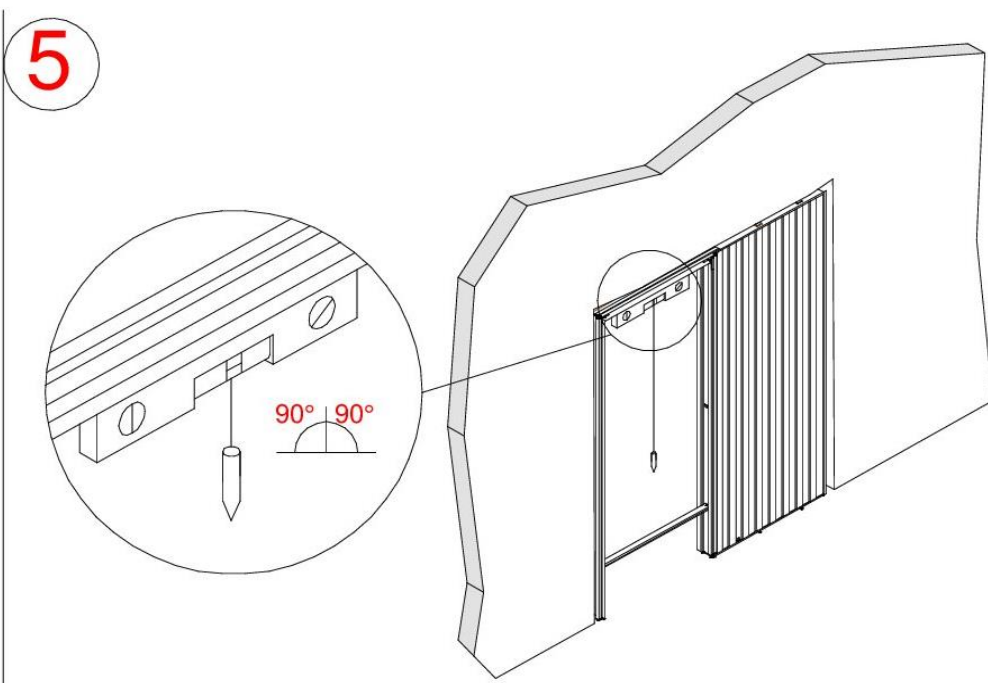

OR.916 INBOUWCASSETTE VOOR EEN GEMETSTE WAND
AFWERKING ZONDER OMLIJSTING
ZONDER AFWERKINGSKIT

PLAATSING