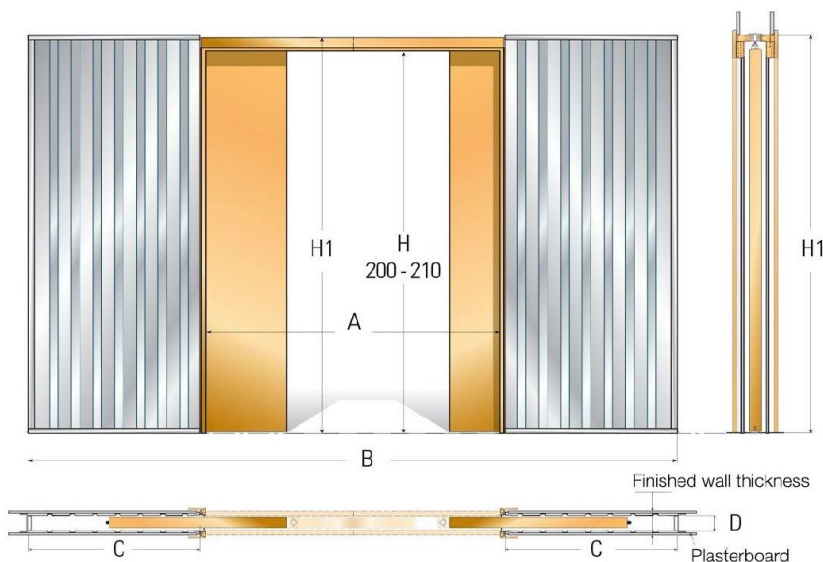

Dankzij het 'zwaluwstaartprofiel' heeft u geen bijkomende versterkingsprofielen nodig tijdens de plaatsing van de gipskartonwanden.

Maximale deurbreedte: 2000 mm

Maximale deurhoogte: 3000 mm

De dwarslat is vervaardigd uit geanodiseerde aluminium. De twee profielen zijn lateraal geplaatst. De rail wordt geplastificeerd aangeleverd om beschadigingen tijdens het plaatsen te voorkomen.

## DUBBEL DEURBLAD

Afwerkingskit optioneel

Afgewerkte wanddikte (mm)	Binnenwand (mm)	Maximum deurdikte (mm)	Maximum deurgewicht (Kg)	Profielwand (mm)
100	55	40	80	75
125	70	55	80	100

100 mm

125 mm

Afmetingen deurblad:  
 breedte = A+3  
 hoogte = H+1,5

Passage size		Overall dimension	Cassette dimensions	Inside dimension
A cm	H cm	(B x H1) cm	(C x H1) cm	D cm
120	200	257 x (H+9)	66.3 x (H+9)	5.5
140	200	297 x (H+9)	76.3 x (H+9)	5.5
160	200	337 x (H+9)	86.3 x (H+9)	5.5
180	200	378 x (H+9)	96.3 x (H+9)	5.5
200	200	418 x (H+9)	106.3 x (H+9)	5.5

Passage size		Overall dimension	Cassette dimensions	Inside dimension
A cm	H cm	(B x H1) cm	(C x H1) cm	D cm
120	210	257 x (H+9)	66.3 x (H+9)	5.5
140	210	297 x (H+9)	76.3 x (H+9)	5.5
160	210	337 x (H+9)	86.3 x (H+9)	5.5
180	210	378 x (H+9)	96.3 x (H+9)	5.5
200	210	418 x (H+9)	106.3 x (H+9)	5.5