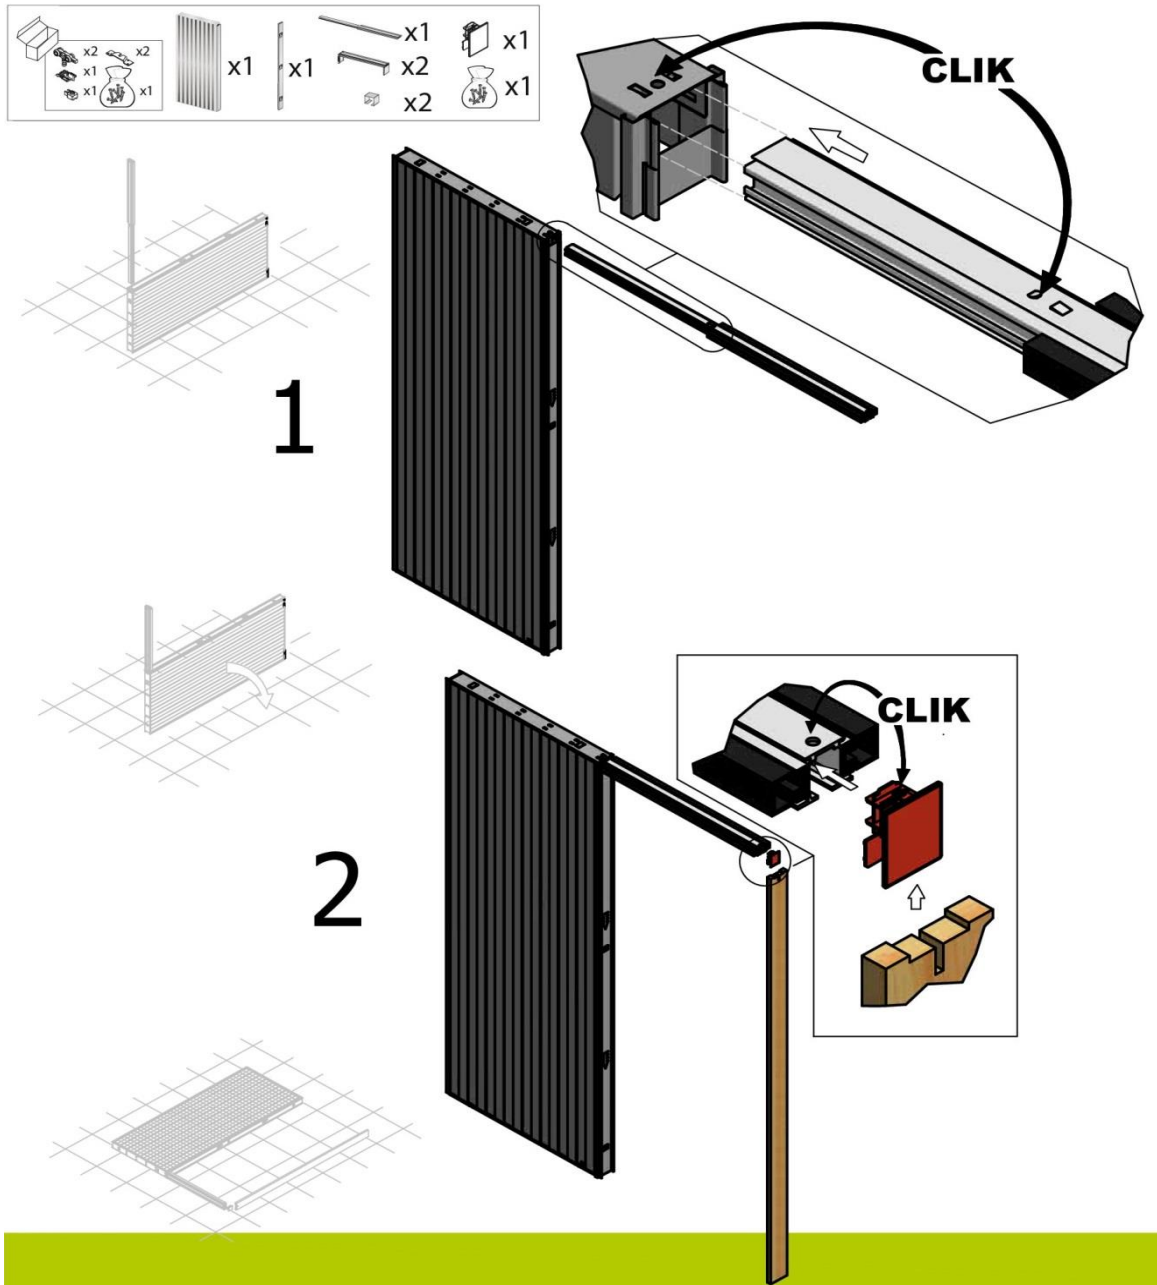

OR.913 INBOUWCASSETTE VOOR GIPSKARTONNEN WAND

Afwerkingskit optioneel

PLAATSING