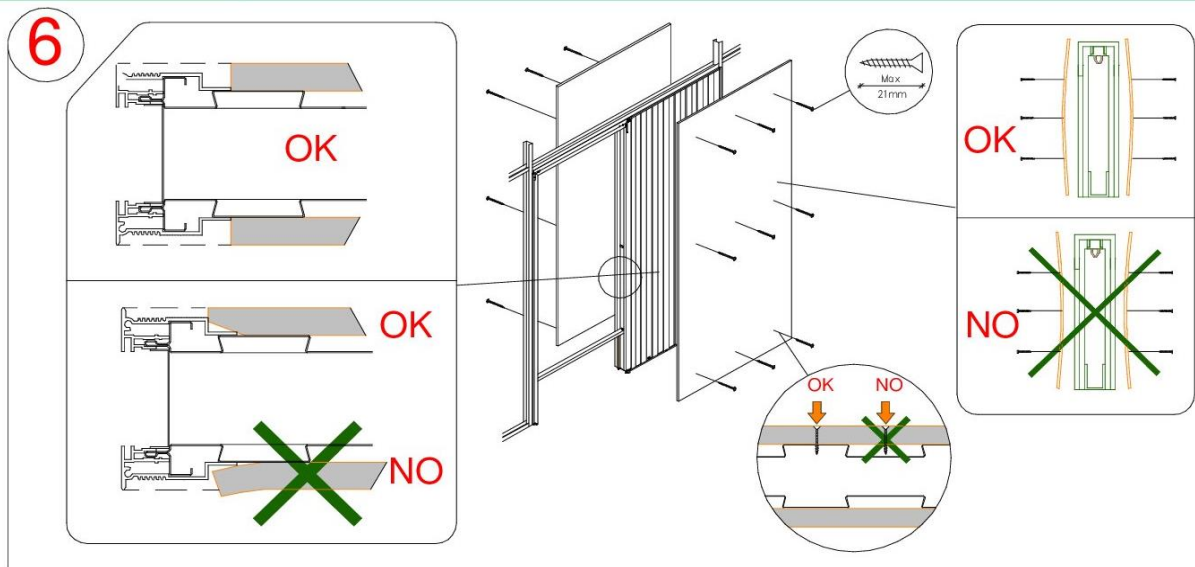

OR.916 INBOUWCASSETTE VOOR GIPSKARTONNEN WAND
AFWERKING ZONDER OMLIJSTING
ZONDER AFWERKINGSKIT

PLAATSING